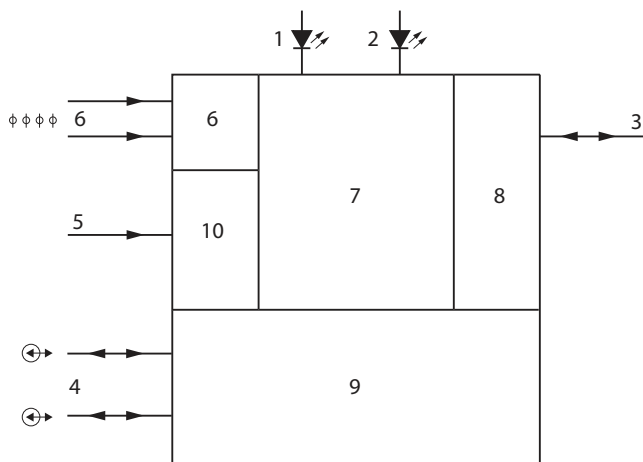

Аварийная ситуация	согласно ISO 60849 / EN 54-16 / EN 7240-16
Морское оборудование	согласно IEC 60945

Регион	Сертификация	
Европа	CPR	EU_CPR
	CE	
	CE	COC
	CE	CertAlarm
	CE	DOP
	GL	

Замечания по установке/конфигурации

- 1 Индикатор неисправностей
- 2 Индикатор питания
- 3 CAT-5
- 4 POF
- 5 Внешнее (резервное) питание 18-56 В
- 6 Управляющие входы
- 7 Сетевой процессор и процессор цифровой обработки сигнала
- 8 Интерфейс UTP
- 9 Переключение резервирования в сети
- 10 Источник питания

Состав изделия

Количество	Компонент
1	PRS-CSI Интерфейс вызывной станции
1	Разъем для подключения источника питания.

Техническое описание

Электрические характеристики

Внешний источник питания	18 - 56 В пост. тока
Потребляемая мощность	3,7 Вт
Управляющие входы	2 x
Эксплуатация	Замыкающий контакт (с контролем)

Механические характеристики

Размеры (В x Ш x Г)	27 x 243 x 80 мм без кронштейна
	34 x 243 x 84 мм с кронштейном
Масса	0,7 кг
Монтаж	Крепление (2 винта)
Цвет	Темно-серый

Условия эксплуатации

Рабочая температура	от -5 °С до +55 °С
Температура хранения	от -20 °С до +70 °С
Влажность	15-90%
Атмосферное давление	600-1100 гПа

Информация для заказа

PRS-CSI Интерфейс вызывной станции

Компактный блок с монтажным зажимом, интерфейс между сетью Praesideo и удаленной вызывной станцией, подключенной через CAT-5 на расстоянии до 1000 м, питание от сети Praesideo. номер для заказа **PRS-CSI**

Дополнительные аксессуары

PRS-CSR Удаленная вызывная станция

Вызывная станция для удаленных участков с микрофоном на гибкой подставке, нажимная кнопка вызова, контрольный громкоговоритель, для подключения к PRS-CSI через кабель CAT-5. номер для заказа **PRS-CSR**

PRS-CSRK Набор удаленной вызывной станции

Печатная плата для удаленной вызывной станции с возможностью подключения микрофона, нажимная кнопка вызова, контрольный громкоговоритель, для подключения к PRS-CSI через кабель CAT-5. номер для заказа **PRS-CSRK**