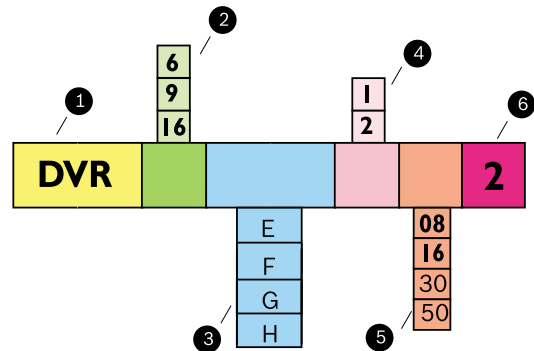

Дополнительный мост ATM/POS позволяет записывать вместе с видеоизображением также и данные о финансовых операциях. С такой функцией регистратор удобно использовать у банкоматов, в кассах и других местах, где иногда необходимо проверить или определить, что конкретно произошло во время операции.

Полный контроль обеспечивается программным обеспечением "Центр управления" с удобным пользовательским интерфейсом, которое позволяет удаленно просматривать живое видео, записанные изображения одновременно с нескольких регистраторов Divar. В этом случае система идеально подходит для объектов, располагающихся в разных местах, таких как сеть магазинов или ряд киосков быстрого питания. При помощи Internet Explorer можно получить доступ к изображениям, регистрируемым системой Divar, или записям, сделанным ранее, без необходимости использовать специальное программное обеспечение.

В случае возникновения необходимости в дополнительном дисковом пространстве, можно подключить добавочные массивы хранения данных. Необходимый объем дискового пространства можно подсчитать, зайдя на сайт www.boschsecuritysystems.com и воспользовавшись калькулятором Divar.

Замечания по установке/конфигурации

- 1 Тип
- 2 Видеовходы
- 3 E: Divar
  F: Divar со встроенным устройством записи DVD
  G: Divar с Bilinx
  H: Divar с Bilinx и встроенным устройством записи DVD
- 4 и 5 Емкость диска представляет собой величину, кратную этим двум числам, умноженную на 10, в Гб
- 6 Версия

Замечания Опция "G" (Divar с Bilinx) доступна только в регионах EMEA (Европа, Ближний Восток и Африка) и APR (страны азиатско-тихоокеанского региона); этой опции нет в США.