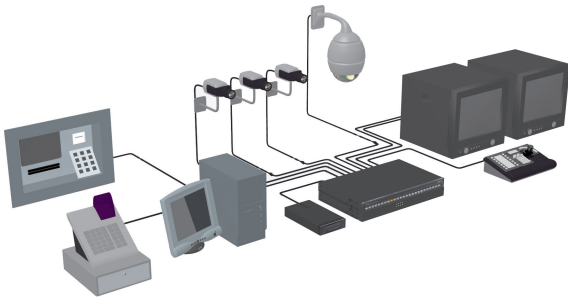

### Замечания по установке/конфигурации

- 1 Тип
- 2 Видеовходы
- 3 E: Divar  
F: Divar со встроенным устройством записи DVD  
G: Divar с Bilinx  
H: Divar с Bilinx и встроенным устройством записи DVD
- 4 и 5 Емкость диска представляет собой величину, кратную этим двум числам, умноженную на 10, в Гб
- 6 Версия

**Замечания** Опция "G" (Divar с Bilinx) доступна только в регионах EMEA (Европа, Ближний Восток и Африка) и APR (страны азиатско-тихоокеанского региона); этой опции нет в США.

- 01 Камеры
- 02 Монитор
- 03 Дополнительный монитор
- 04 Входы
- 05 Выходы
- 06 Клавиатура
- 07 Управление
- 08 Ethernet
- 09 SCSI
- 10 Питание

### ПОЛНОСТЬЮ АВТОНОМНАЯ СИСТЕМА

Расширение возможностей одного регистратора Divar для активного наблюдения. В этой системе Divar используется специальная универсальная клавиатура для управления фиксированными камерами, а также камерами AutoDome и PTZ. В нее включены основной, а также дополнительный мониторы, входы/выходы тревожных ситуаций (для внешних сигнализаций и датчиков), массив хранения данных и компьютер с программным обеспечением "Центр управления". Для создания архивов используется устройство записи DVD. Для соединения с банкоматом или кассовым терминалом можно использовать мост ATM/POS.

### ЦЕНТРАЛИЗОВАННОЕ УПРАВЛЕНИЕ ДЛЯ НЕСКОЛЬКИХ МЕСТ РАСПОЛОЖЕНИЯ ОБЪЕКТОВ

Использование широкомасштабной сети для соединения систем Divar в разных местах. На каждом объекте установлена автономная система Divar (базовая или полная). Все объекты подсоединены посредством локальной или широкомасштабной сети (LAN или WAN) к компьютеру с программным обеспечением "Центр управления" для ведения удаленного наблюдения и контроля системы. Для соединения с банкоматом или кассовым терминалом можно использовать мост ATM/POS.