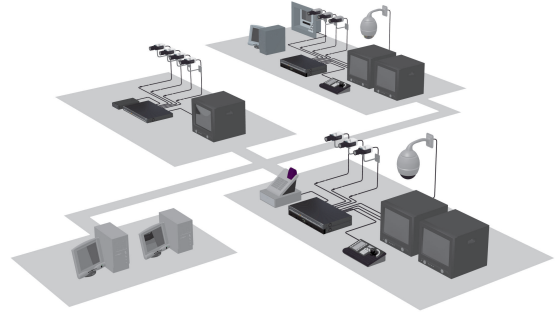

**Замечания** Опция "G" (Divar с Bilinx) доступна только в регионах EMEA (Европа, Ближний Восток и Африка) и APR (страны азиатско-тихоокеанского региона); этой опции нет в США.

- 01 Камеры
- 02 Монитор
- 03 Дополнительный монитор
- 04 Входы
- 05 Выходы
- 06 Клавиатура
- 07 Управление
- 08 Ethernet
- 09 SCSI
- 10 Питание

### ПОЛНОСТЬЮ АВТОНОМНАЯ СИСТЕМА

Расширение возможностей одного регистратора Divar для активного наблюдения. В этой системе Divar используется специальная универсальная клавиатура для управления фиксированными камерами, а также камерами AutoDome и PTZ. В нее включены основной, а также дополнительный мониторы, входы/выходы тревожных ситуаций (для внешних сигнализаций и датчиков), массив хранения данных и компьютер с программным обеспечением "Центр управления". Для создания архивов используется устройство записи DVD. Для соединения с банкоматом или кассовым терминалом можно использовать мост ATM/POS.

### ЦЕНТРАЛИЗОВАННОЕ УПРАВЛЕНИЕ ДЛЯ НЕСКОЛЬКИХ МЕСТ РАСПОЛОЖЕНИЯ ОБЪЕКТОВ

Использование широкомасштабной сети для соединения систем Divar в разных местах. На каждом объекте установлена автономная система Divar (базовая или полная). Все объекты подсоединены посредством локальной или широкомасштабной сети (LAN или WAN) к компьютеру с программным обеспечением "Центр управления" для ведения удаленного наблюдения и контроля системы. Для соединения с банкоматом или кассовым терминалом можно использовать мост ATM/POS.