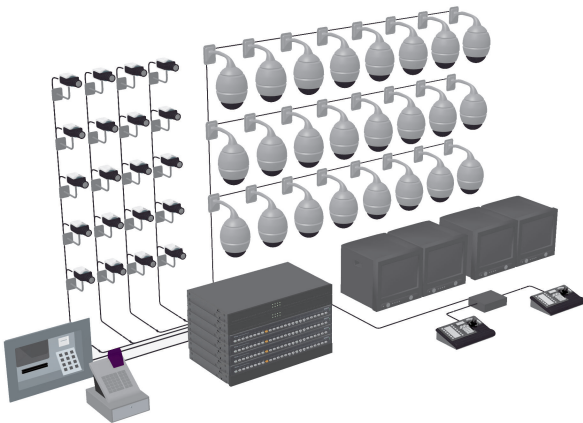

**Замечания** Опция "G" (Divar с Bilinx) доступна только в регионах EMEA (Европа, Ближний Восток и Африка) и APR (страны азиатско-тихоокеанского региона); этой опции нет в США.

- 01 Камеры
- 02 Монитор
- 03 Дополнительный монитор
- 04 Входы
- 05 Выходы
- 06 Клавиатура
- 07 Управление
- 08 Ethernet
- 09 SCSI
- 10 Питание

### ПОЛНОСТЬЮ АВТОНОМНАЯ СИСТЕМА

Расширение возможностей одного регистратора Divar для активного наблюдения. В этой системе Divar используется специальная универсальная клавиатура для управления фиксированными камерами, а также камерами AutoDome и PTZ. В нее включены основной, а также дополнительный мониторы, входы/выходы тревожных ситуаций (для внешних сигнализаций и датчиков), массив хранения данных и компьютер с программным обеспечением "Центр управления". Для создания архивов используется устройство записи DVD. Для соединения с банкоматом или кассовым терминалом можно использовать мост ATM/POS.

### ЦЕНТРАЛИЗОВАННОЕ УПРАВЛЕНИЕ ДЛЯ НЕСКОЛЬКИХ МЕСТ РАСПОЛОЖЕНИЯ ОБЪЕКТОВ

Использование широкомасштабной сети для соединения систем Divar в разных местах. На каждом объекте установлена автономная система Divar (базовая или полная). Все объекты подсоединены посредством локальной или широкомасштабной сети (LAN или WAN) к компьютеру с программным обеспечением "Центр управления" для ведения удаленного наблюдения и контроля системы. Для соединения с банкоматом или кассовым терминалом можно использовать мост ATM/POS.