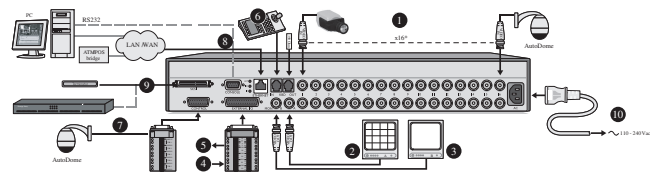

- 01 Камеры
- 02 Монитор
- 03 Дополнительный монитор
- 04 Входы
- 05 Выходы
- 06 Клавиатура
- 07 Управление
- 08 Ethernet
- 09 SCSI
- 10 Питание