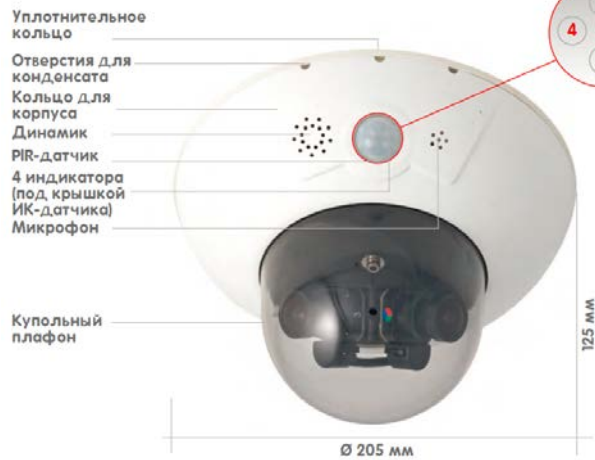

ООО «Хай-Тек Секьюрити»

109029, г.Москва, Боевский проезд, д.9

Т./ф. (495) 789-8950. E-mail: office@hitsec.ru. Сайт: www.hitsec.ru

Вид 1