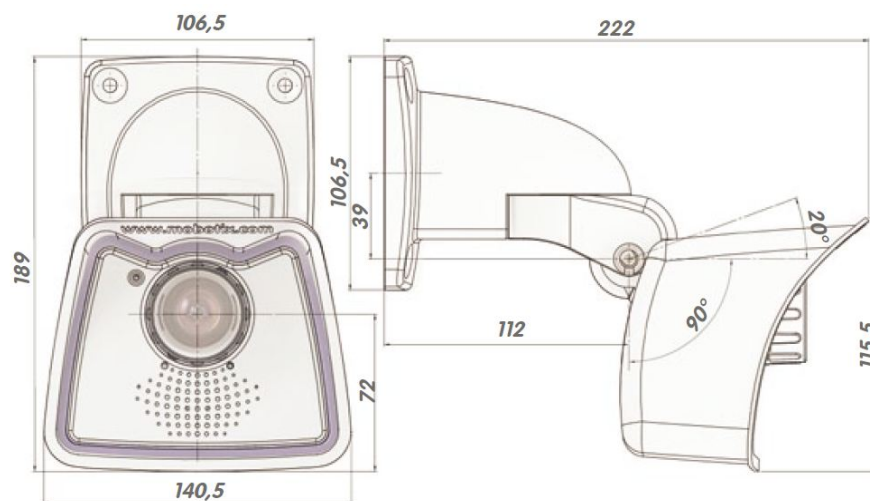

Размеры камеры