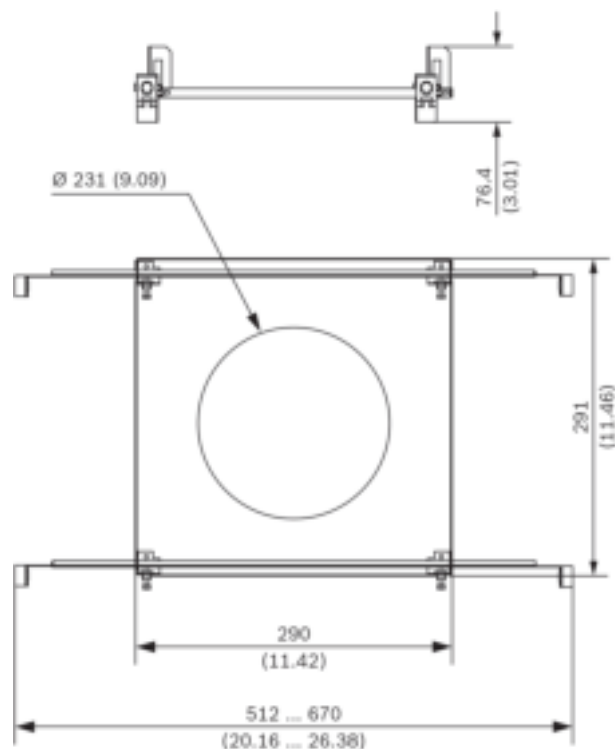

## Комплектация

Количество	Компонент
1	Комплект опорных деталей для монтажа в потолок
1	Руководство по быстрой установке

### Механические характеристики

Размеры	см. рисунок
Масса	721 г
Материал	Сталь с цинковым напылением
Монтаж	В потолок

Размеры в мм