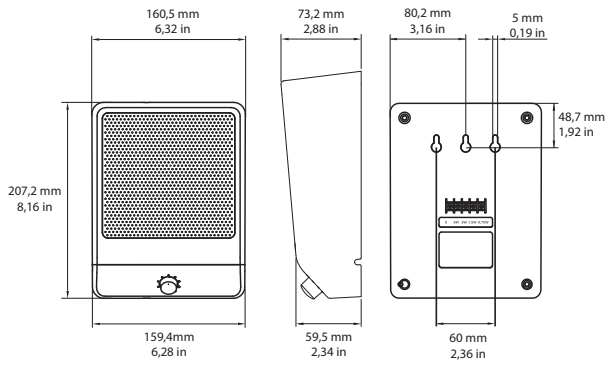

Габариты LB10-UC06V-x