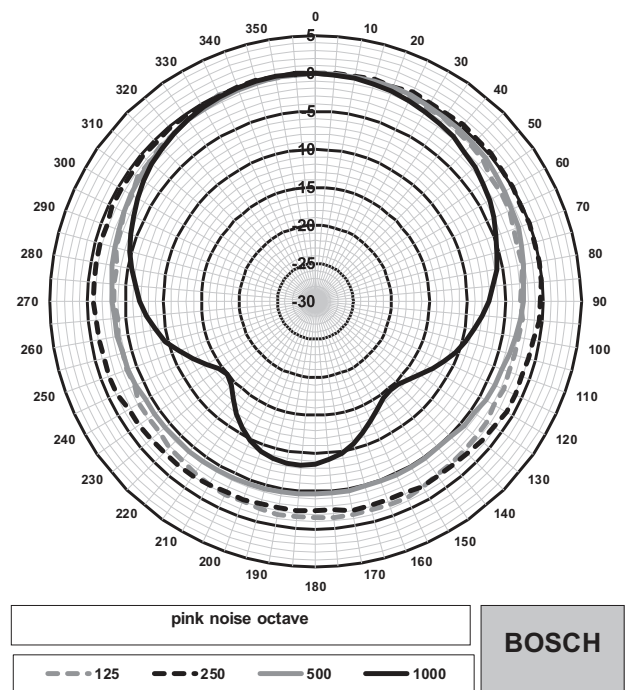

Габариты LB10-UC06V-x

Принципиальная схема LB10-UC06V-x

Частотная характеристика

- Результат полношагового измерения
- - - Результат полушагового измерения

Горизонтальная полярная диаграмма (высокие частоты). Нормализовано на оси 0°.

\* Данные о технических характеристиках согласно IEC 60268-5 (полушаговый интервал)

**Механические характеристики**

|                     |                               |
|---------------------|-------------------------------|
| Размеры (В x Ш x Г) | 207,2 мм x 160,5 мм x 73,2 мм |
| Вес                 | 0,80 кг                       |
| Цвет                | Черный (RAL 9004)             |