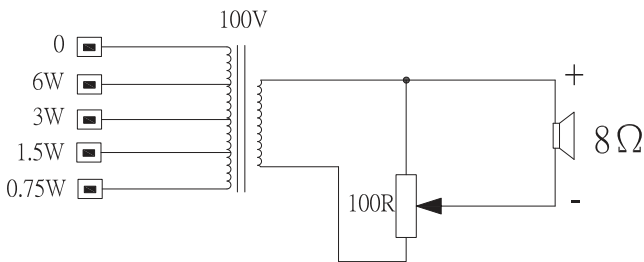

Принципиальная схема LB10-UC06V-x