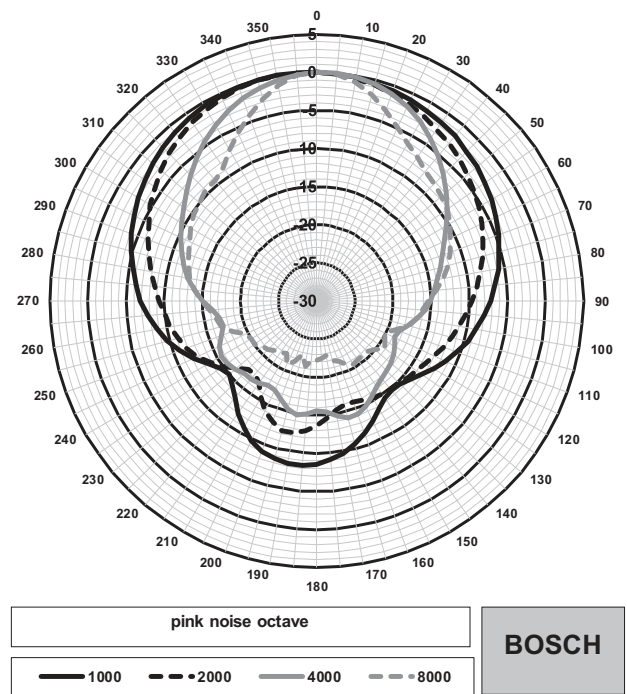

Габариты LB10-UC06V-x

Принципиальная схема LB10-UC06V-x

Частотная характеристика

- Результат полношагового измерения
- - - Результат полушагового измерения

Горизонтальная полярная диаграмма (высокие частоты). Нормализовано на оси 0°.

\* Данные о технических характеристиках согласно IEC 60268-5 (полушаговый интервал)

**Механические характеристики**

|                     |                               |
|---------------------|-------------------------------|
| Размеры (В x Ш x Г) | 207,2 мм x 160,5 мм x 73,2 мм |
| Вес                 | 0,80 кг                       |
| Цвет                | Черный (RAL 9004)             |