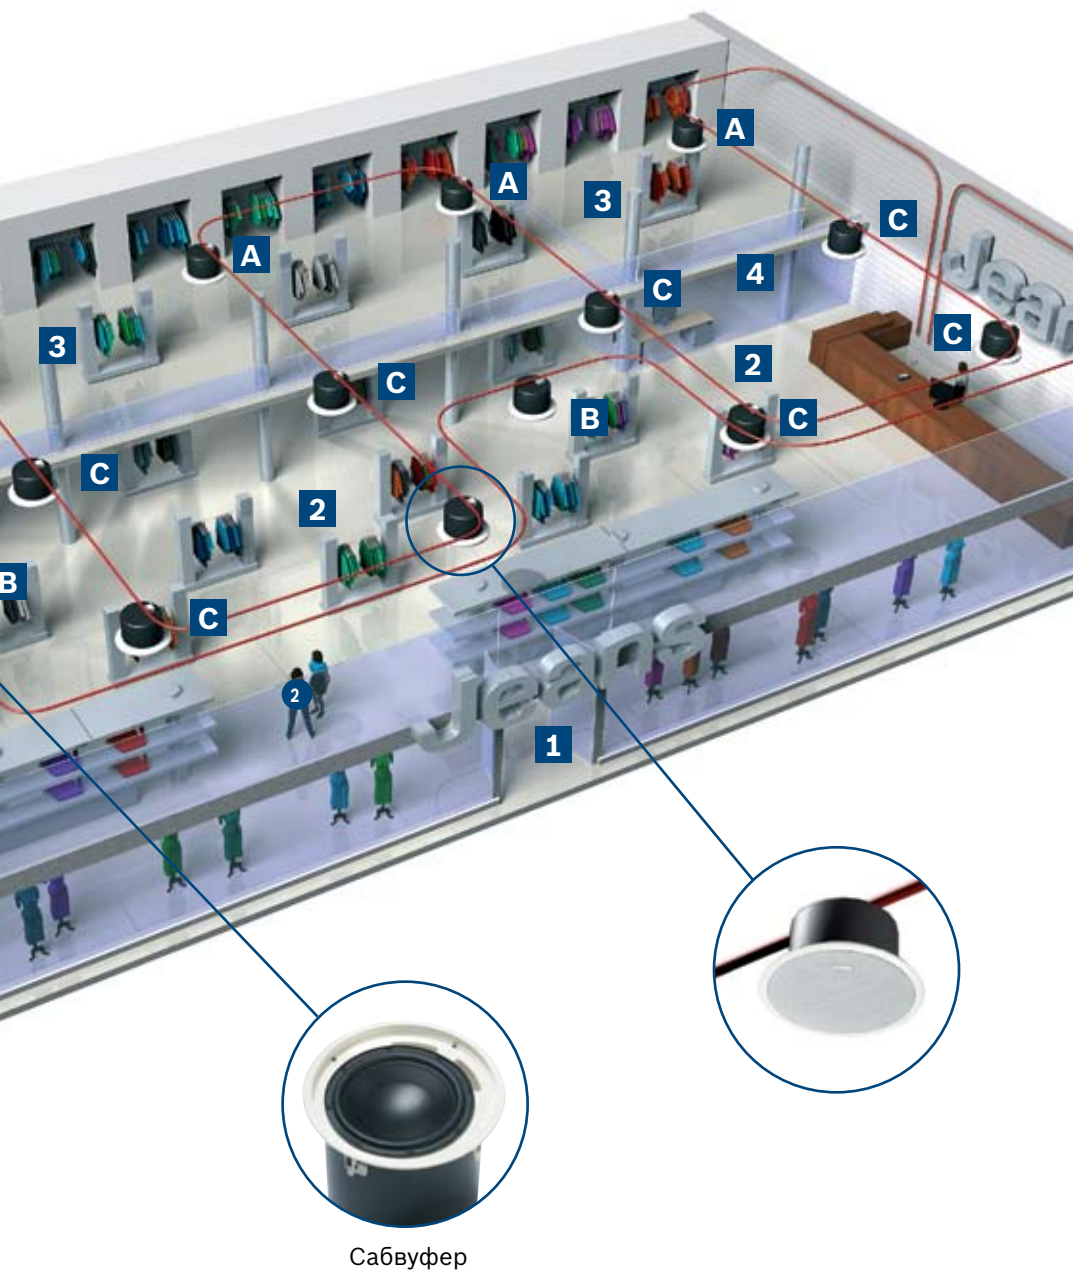

Магазины и розничные магазины.

Звук, который отражает любой стиль.

Идеальное решение для любых применений

Громкоговорители премиум-класса являются единственным решением, которое превосходно передает звук в любом помещении – в магазине, подсобном помещении или даже на складе.

- 1 Вход
- 2 Первый этаж
- 3 Первый уровень
- 4 Офисы

Потолочные громкоговорители премиум-класса

- A 4-дюймовый потолочный громкоговоритель для утепленного монтажа LC2-PC30G6-4
- B Сабвуфер LC2-PC60G6-10
- C Громкоговоритель для высоких потолков LC2-PC60G6-8H

Сабвуфер