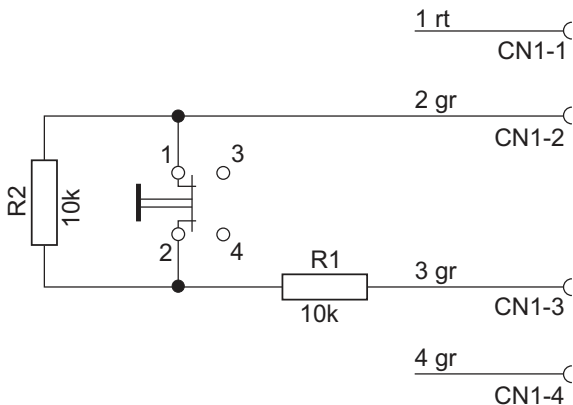

4-х контактный кабель и резисторы, входящие в комплект поставки, подключаются в соответствии с рис. 2.1 (нормально замкнутый контакт, НЗ), чтобы вызывную станцию можно было блокировать с помощью ключевого переключателя.

Обратите внимание на последовательность подключения проводов плоского кабеля. Два внешних провода 1 (красный) и 4 (зеленый) обрезаются как можно короче и изолируются.

Два внутренних провода 2 (зеленый) и 3 (зеленый) необходимо припаять к клеммам переключателя 3 и 4.

Полярность не имеет значения.

Рисунок 2.1: Подключение нормально замкнутого (НЗ) контакта ключевого переключателя для функции блокировки.

3 Технические характеристики

Вес нетто	30 г
Вес с упаковкой	40 г

Bosch Security Systems B.V.