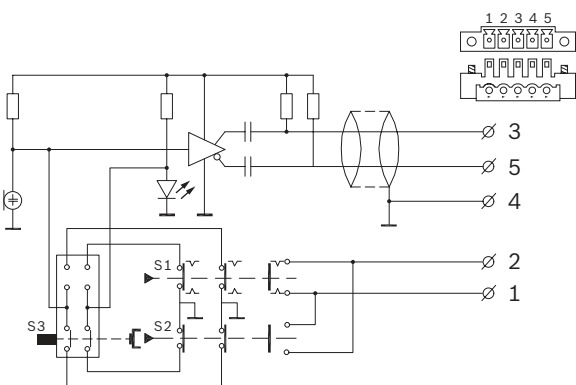

Замечания по установке/конфигурации

Принципиальная схема

Состав изделия

Кол-во	Компонент
1	PLE-1CS Вызывная станция PLENA All Call

Техническое описание

Электрические характеристики

Источник фантомного питания	
Напряжение	От 12 до 48 В
Потребляемый ток	<8 мА
Рабочие характеристики	
Чувствительность	0,7 мВ при 85 дБ УЗД (2 мВ / Па)
Макс. уровень звукового сигнала на входе	110 дБ УЗД
Искажения	<0,6% (макс. уровень сигнала)
Эквивалентный уровень входного шума	28 дБ SPLA (сигнал-шум 66 дБА опор. 1 Па)
Частотная характеристика	От 100 Гц до 16 кГц
Сопротивление на выходе	200 Ом

Механические характеристики

Размеры (В x Ш x Г)	40 x 100 x 235 мм
Масса	Около 1 кг
Цвет	Темно-серый с серебристым
Длина подставки с микрофоном	390 мм
Длина кабеля	2 м

Условия эксплуатации

Рабочая температура	От -10 °С до +45 °С
Температура хранения	От -40 °С до +70 °С
Относительная влажность	<95%

Информация для заказа

PLE-1CS Вызывная станция Plena All-Call

Вызывная станция общего вызова с двухметровым кабелем и фиксируемым евроразъемом. номер для заказа **PLE-1CS**