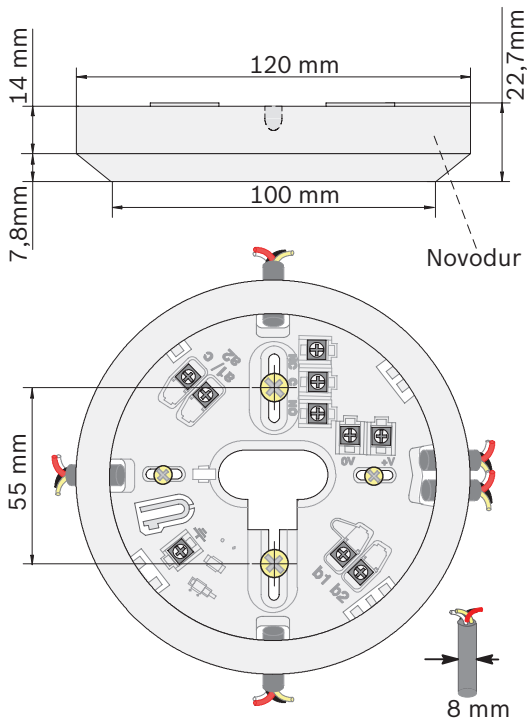

Detector Base with Relay

FAA-MSR 420

BOSCH

Installation Guide

cs český

de deutsch

el ελληνικά

en english

ro român

ru русский

sl slovenščina

tr türkçe

Graphics

Figure 1.1:

Figure 1.2:

Bosch Sicherheitssysteme GmbH