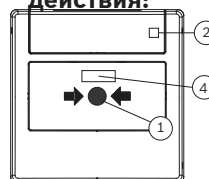

Сбрасываемые ручные извещатели однократного действия:

Нажатие на черную отметку (1) включает сигнал тревоги. На состояние тревоги указывает измененный цвет панели (4) и мигающий светодиодный индикатор (2).

Сброс ручного извещателя однократного действия производится при помощи тестового ключа. Светодиодный индикатор (2) гаснет.

Индивидуальная идентификация извещателя

Сброс ручных извещателей со стеклянной панелью и сбрасываемых ручных извещателей не производится с пожарной панели.

Индивидуальная идентификация извещателя с отображением его адреса на пожарной панели обеспечивает быстрое определение местоположения сработавшего извещателя.