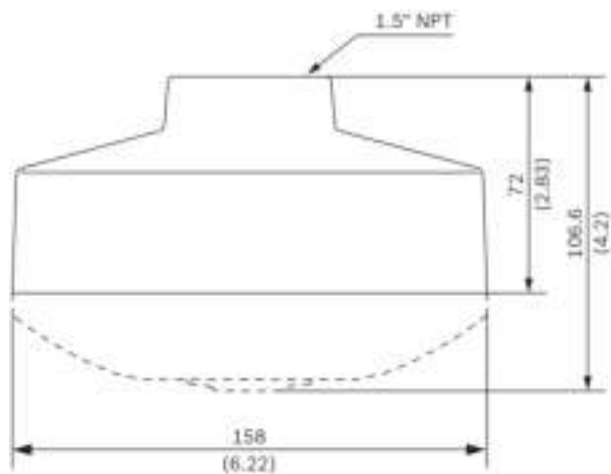

## Технические характеристики

### Механические характеристики

Размеры	Ф 158 мм, В = 75 мм
Масса	245 г

**Механические характеристики**

Стандартный цвет Белый (RAL 9003)

Материал Поликарбонат

Размеры в мм

**Информация для заказа****NDA-7010-PIP Пласт. подвес. интерфейса FLEXIDOME 7000**