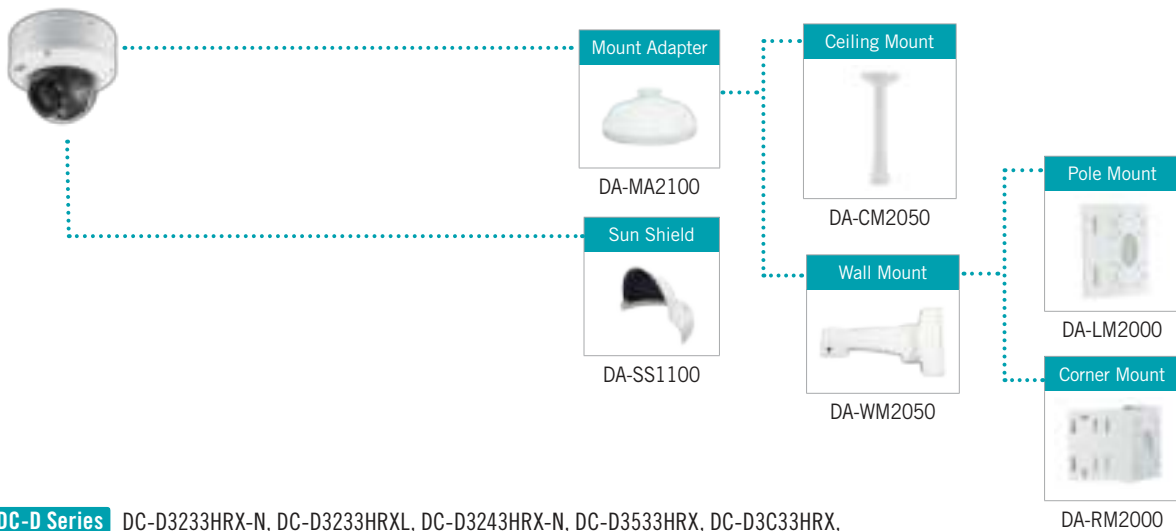

DC-D Series DC-D3233HRX-N, DC-D3233HRXL, DC-D3243HRX-N, DC-D3533HRX, DC-D3C33HRX, DC-D6233HRX, DC-D6233HRXL, DC-D6243HRX