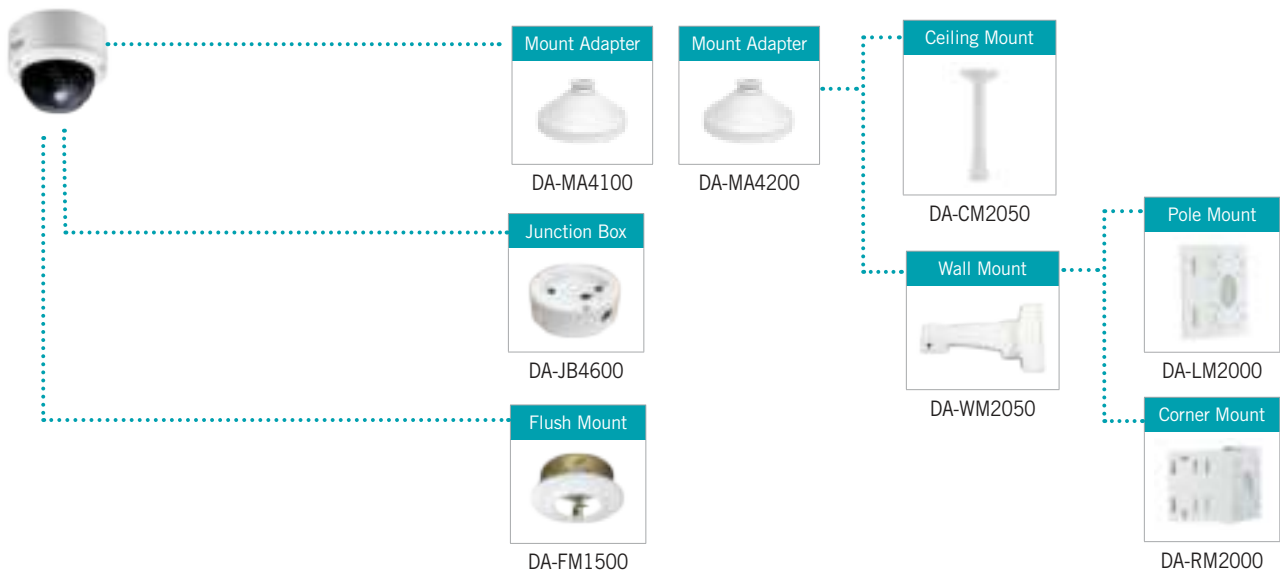

## DOME (6)

DA-MA4100

DA-MA4300

DA-CM2050

DA-WM2050

DA-LM2000

DA-RM2000

**DC-D Series** DC-D4213WRX, DC-D4216WRX, DC-D4513WRX

## DOME (7)

**TC-D Series** TC-D4222WRX, TC-D4221WRXP