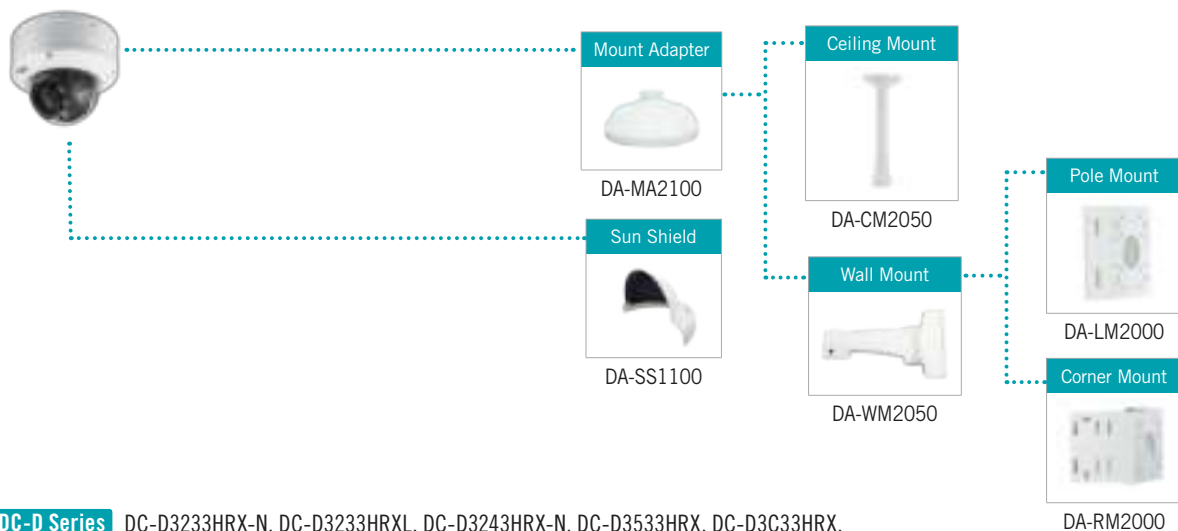

DC-D Series DC-D3233HRX-N, DC-D3233HRXL, DC-D3243HRX-N, DC-D3533HRX, DC-D3C33HRX, DC-D6233HRX, DC-D6233HRXL, DC-D6243HRX