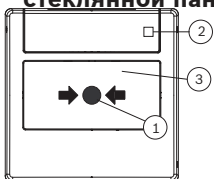

Функции

Ручные извещатели однократного действия со стеклянной панелью:

При нажатии на черную отметку (1) разбивается стеклянная панель (3), что приводит к формированию тревожного сигнала и миганию светодиодного индикатора (2).

Сброс ручного извещателя однократного действия производится при помощи тестового ключа и замены стеклянной панели (3). Светодиодный индикатор (2) гаснет.