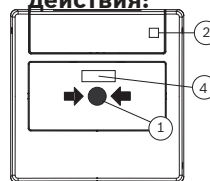

Сбрасываемые ручные извещатели однократного действия:

Нажатие на черную отметку (1) включает сигнал тревоги. На состояние тревоги указывает измененный цвет панели (4) и мигающий светодиодный индикатор (2).

Сброс ручного извещателя однократного действия производится при помощи тестового ключа. Светодиодный индикатор (2) гаснет.

Индивидуальная идентификация извещателя

Сброс ручных извещателей со стеклянной панелью и сбрасываемых ручных извещателей не производится с пожарной панели.

Индивидуальная идентификация извещателя с отображением его адреса на пожарной панели обеспечивает быстрое определение местоположения сработавшего извещателя.