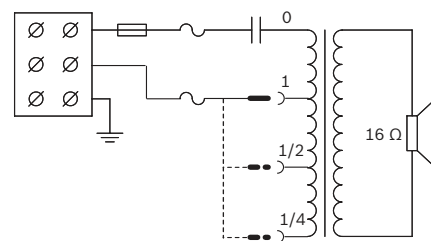

Замечания по установке/конфигурации

Простота настройки мощности

Громкоговоритель имеет трехстороннюю клеммную колодку с винтовым соединением (включая заземление) Согласующий трансформатор имеет три ответвления первичной обмотки для обеспечения работы на номинальную полную мощность, на половину или четверть мощности (с шагом 3 дБ)

Монтаж

Рупорные громкоговорители поставляются в комплекте с прочными регулируемыми стальными монтажными кронштейнами, позволяющими установить точное направление звукового луча.

Размеры (мм)

Размеры кронштейна

* Данные о технических характеристиках согласно IEC 60268-5

Механические характеристики

Размеры (Д x Г макс.)	425 x 355 мм
Масса	3,6 кг
Цвет	Светло-серый (RAL 7035)
Диаметр кабеля	6–12 мм

Условия эксплуатации