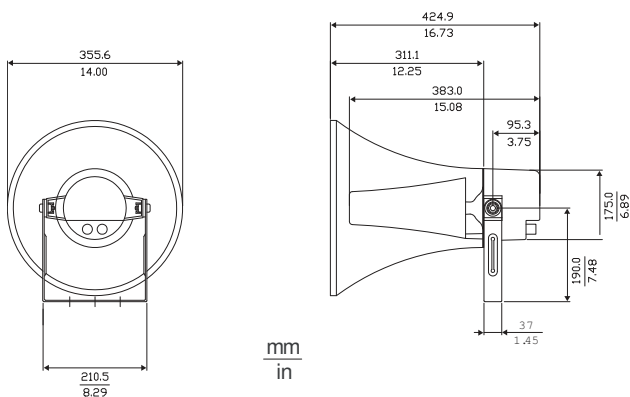

Все громкоговорители компании Bosch способны непрерывно работать в течение 100 часов при номинальной мощности в соответствии со стандартами потребляемой мощности IEC 268-5. Компания Bosch разработала также специальный тест (Simulated Acoustical Feedback Exposure, SAFE) для демонстрации того, что они могут в течение короткого времени работать с мощностью, в два раза превышающей номинальную. Это обеспечивает дополнительную степень надежности в критических условиях, что лучше удовлетворяет требования заказчика, обеспечивает более долгий срок службы и снижает риск возникновения неисправностей.

Безопасность	согласно EN 60065
Защита от пыли и влаги	согласно IEC 60529 IP 65
Аварийная ситуация	согласно BS 54-24 / EN 5839-8 / EN 60849
Ветровая нагрузка	согласно NEN 6702:2007 + A1: 2008, Bft11

Регион	Сертификация	
Европа	CPR	EU_CPR
	CE	
	CE	EU_DOP

Замечания по установке/конфигурации

Простота настройки мощности

Громкоговоритель имеет трехстороннюю клеммную колодку с винтовым соединением (включая заземление) Согласующий трансформатор имеет три ответвления первичной обмотки для обеспечения работы на номинальную полную мощность, на половину или четверть мощности (с шагом 3 дБ)

Монтаж

Рупорные громкоговорители поставляются в комплекте с прочными регулируемыми стальными монтажными кронштейнами, позволяющими установить точное направление звукового луча.