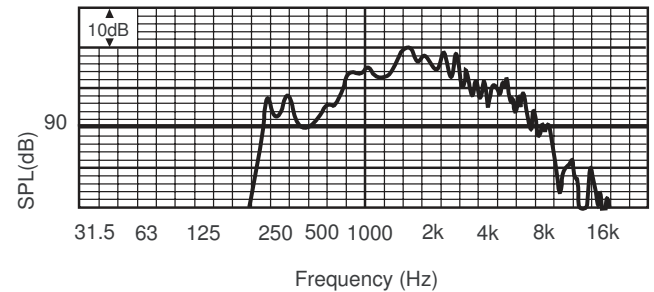

Принципиальная схема