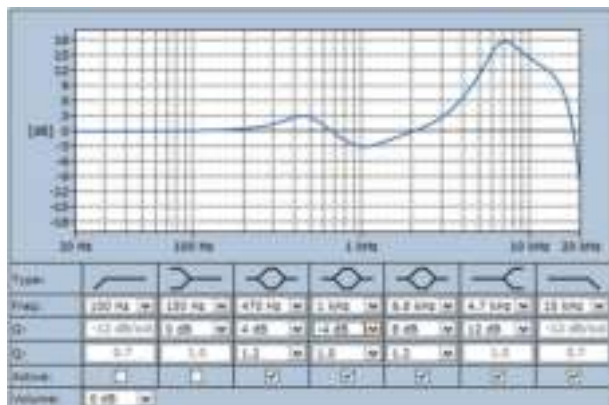

Полярная диаграмма (для розового шума)

Чувствительность октавного диапазона*

	Октавный УЗД 1 Вт/1 м	Общий октавный УЗД 1 Вт/1 м	Общий октавный УЗД P_{макс}/1 м
125 Гц	60,1	-	-
250 Гц	86,6	-	-
500 Гц	100,2	-	-
1000 Гц	106,9	-	-
2000 Гц	104,1	-	-
4000 Гц	99,4	-	-
8000 Гц	87,8	-	-
A- взвешенное	-	100,1	113,0
Линейно- взвешенное	-	99,8	111,8

Угол раскрытия ДН для октавного диапазона

	Горизонтальн ый	Вертикальны й
125 Гц	-	-
250 Гц	360	360
500 Гц	120	120
1000 Гц	75	75
2000 Гц	43	43
4000 Гц	25	25
8000 Гц	22	22

Акустические характеристики на октаву

- (Все измерения выполнены с сигналом розового шума, значения даны в дБ УЗД.)

Указанное активное выравнивание, требуемое для EN54-24

Состав изделия

Количество	Компоненты
1	Рупорный громкоговоритель LBC 3482/00
1	Кабельный сальник PG 13,5 (установленный)

Техническое описание

Электрические*

Максимальная мощность	37,5 Вт
Номинальная мощность	25 / 12,5 / 6,25 Вт
Уровень звукового давления при 25 Вт / 1 Вт (при 1 кГц, 1 м)	121 дБ / 107 дБ (УЗД)
Эффективный частотный диапазон (-10 дБ)	от 550 Гц до 5 кГц
Угол раскрытия при 1 кГц/4 кГц, (-6 дБ)	70° / 25°
Номинальное напряжение	100 В
Номинальное сопротивление	400 Ом
Разъем	Зажимная клеммная колодка

* Данные о технических характеристиках согласно IEC 60268-5

Механические характеристики

Размеры (Д x Г макс.)	425 x 355 мм
Масса	3,6 кг
Цвет	Светло-серый (RAL 7035)
Диаметр кабеля	6–12 мм

Условия эксплуатации

Рабочая температура	от -25 °С до +55 °С
Температура хранения	от -40 °С до +70 °С
Относительная влажность	< 95 %

Другие параметры доступны в отчете о тестировании CNBOP № 4786/BA/10.