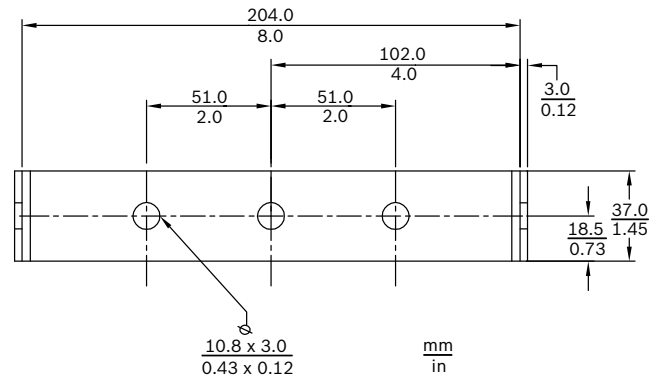

Размеры (мм)