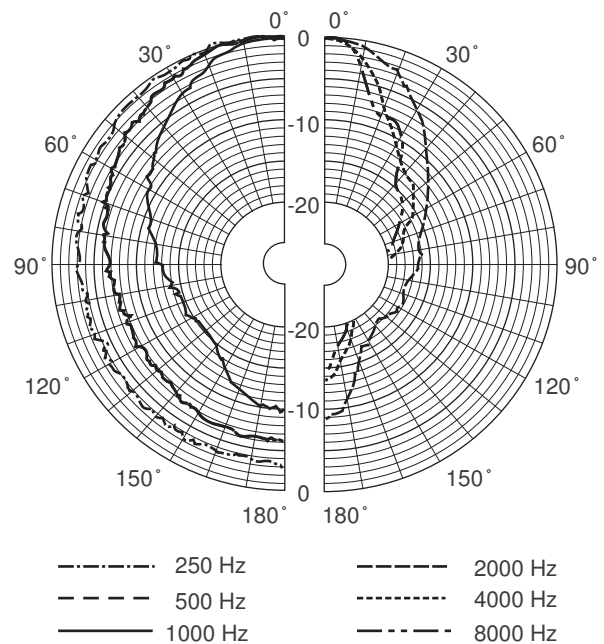

Частотная характеристика