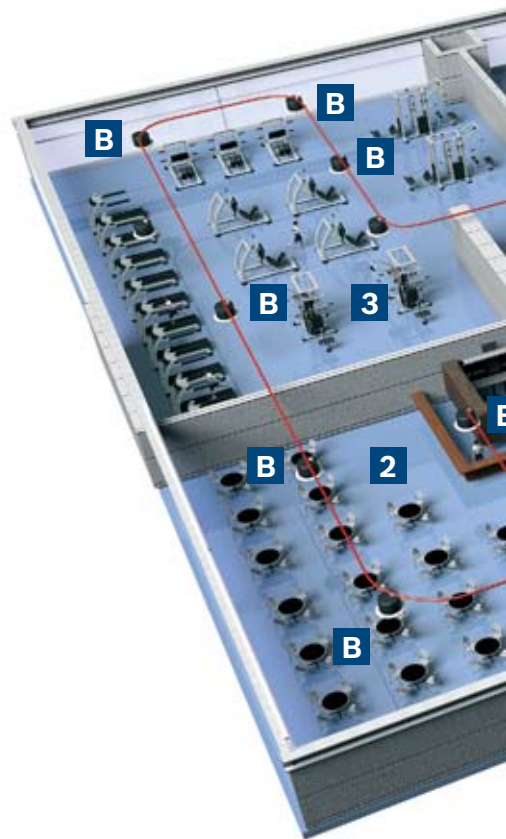

Готовность к монтажу

Потолочные громкоговорители премиум-класса поставляются парами (кроме LC2-PC60G6-12) со всем необходимым оснащением для стандартной установки, включая направляющую для установки в ячейку подвесного потолка, благодаря чему нет необходимости тратить средства на дорогие приспособления. Монтаж можно начинать сразу после получения громкоговорителей.

Ощутите преимущества простоты установки

Потолочные громкоговорители премиум-класса отличаются простотой установки, даже на плотно прилегающих подвесных потолках. Каждая модель поставляется с направляющей для установки в ячейку подвесного потолка и монтажным кольцом, готовая к монтажу сразу после распаковки. Соответствие требованиям EVAC означает, что громкоговорители обладают повышенной надежностью и обеспечат надлежащую работу системы речевого аварийного оповещения в случае чрезвычайной ситуации. Широкая диаграмма направленности означает, что для покрытия большей площади необходимо меньше громкоговорителей, благодаря чему монтаж может быть как эффективным, так и рентабельным. Благодаря этому громкоговорители премиум-класса представляют собой экономичное решение.