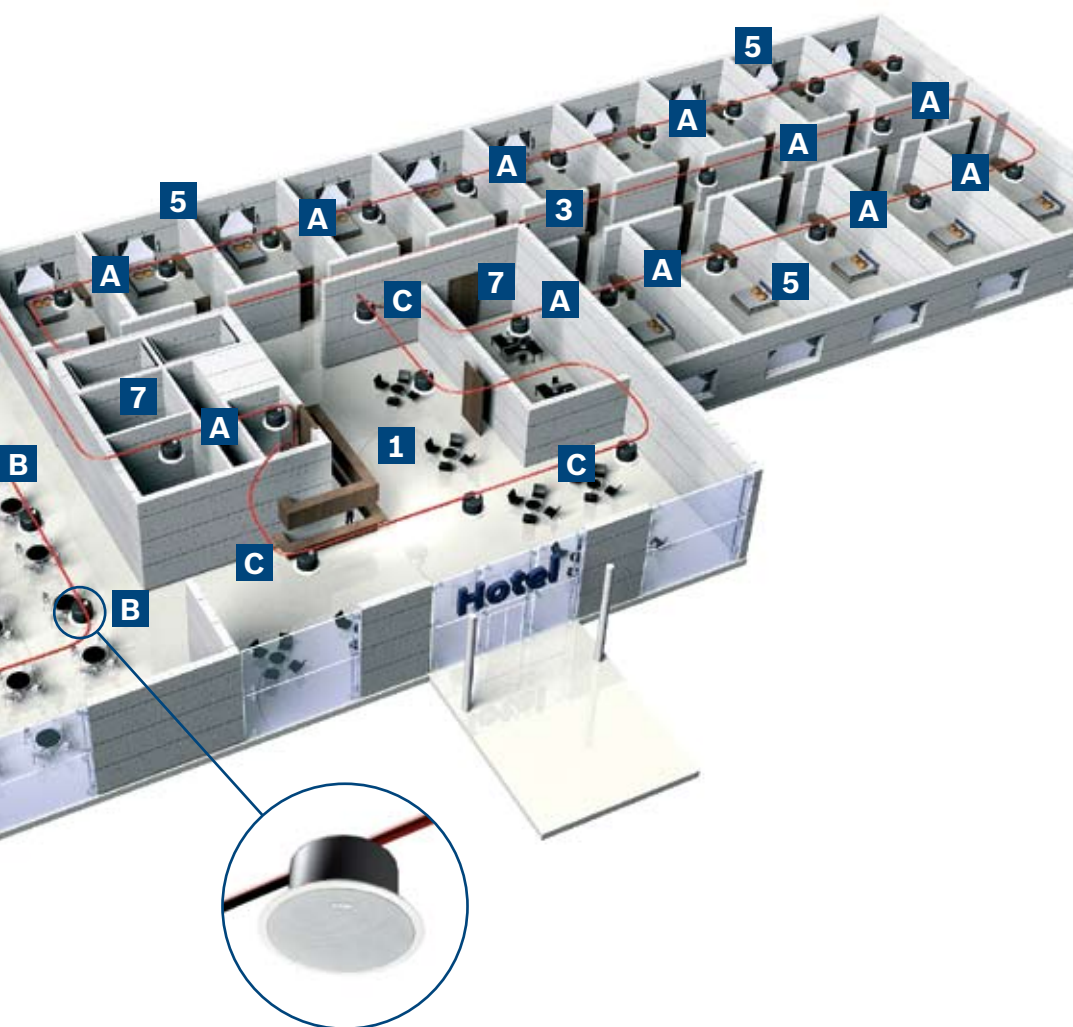

Гостиница/Ресторан.

Сделайте вечера незабываемыми.

Подарите своим гостям яркие впечатления

Громкоговоритель премиум-класса подбирает правильный тон, с насыщенной фоновой музыкой и четкими объявлениями.

- 1 Вестибюль
- 2 Бар
- 3 Коридоры
- 4 Ресторан
- 5 Комнаты
- 6 Залы проведения мероприятий
- 7 Офисы

Потолочные громкоговорители премиум-класса

- A 4-дюймовый потолочный громкоговоритель для утолщенного монтажа LC2-PC30G6-4
- B 8-дюймовый потолочный громкоговоритель для утолщенного монтажа LC2-PC30G6-8
- C Громкоговоритель для высоких потолков LC2-PC60G6-8H
- D Высокочастотный потолочный громкоговоритель LC2-PC60G6-12