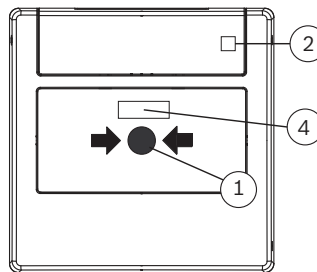

Нажатие на черную отметку (1) включает сигнал тревоги. Состояние тревоги отображается в красном окошке (4), при этом мигает светодиодный индикатор (2).

Сброс ручного извещателя однократного действия производится при помощи тестового ключа. Светодиодный индикатор (2) гаснет.