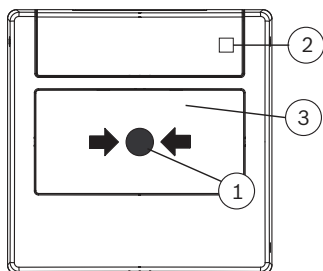

При нажатии на черную отметку (1) разбивается стеклянная панель (3), что приводит к включению тревожного сигнала и миганию светодиодного индикатора (2).

Сброс ручного извещателя однократного действия производится при помощи тестового ключа и замены стеклянной панели (3). Светодиодный индикатор (2) гаснет.