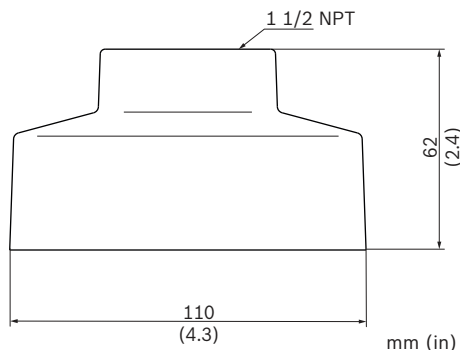

Механические характеристики

Стандартный цвет	Белый (RAL 9003)
Материал. Адаптерная пластина для подвесного монтажа	Алюминиевый сплав

Информация для заказа

NDA-3050-PIP Пласт. подвес. интерфейса панор. 5000

Адаптерная пластина для подвесного монтажа FLEXIDOME IP panoramic 5000 MP. Для использования внутри и вне помещений
Номер заказа **NDA-3050-PIP**

Дополнительное оборудование

NDA-U-PMT Кронштейн для подв. монт. на трубу, 31см

Универсальный кронштейн для монтажа на трубу для купольных камер, 31 см, белого цвета
Номер заказа **NDA-U-PMT**

NDA-U-PMTE Удлинительная труба для подв. монт. 50см

Удлинитель для универсального кронштейна для монтажа на трубу, 50 см, белого цвета
Номер заказа **NDA-U-PMTE**

NDA-U-RMT Кронштейн для подв. монт. на парапет

Универсальный кронштейн для установки на крышу для купольных камер, белого цвета
Номер заказа **NDA-U-RMT**

NDA-U-WMT Кронштейн для подв. монтажа на стену

Универсальный настенный кронштейн для купольных камер, белого цвета
Номер заказа **NDA-U-WMT**

Представительство:

Europe, Middle East, Africa:
Bosch Security Systems B.V.
P.O. Box 80002
5600 JB Eindhoven, The Netherlands
Phone: + 31 40 2577 284
emea.securitysystems@bosch.com
emea.boschsecurity.com

Germany:
Bosch Sicherheitssysteme GmbH
Robert-Bosch-Ring 5
85630 Grasbrunn
Germany
www.boschsecurity.com