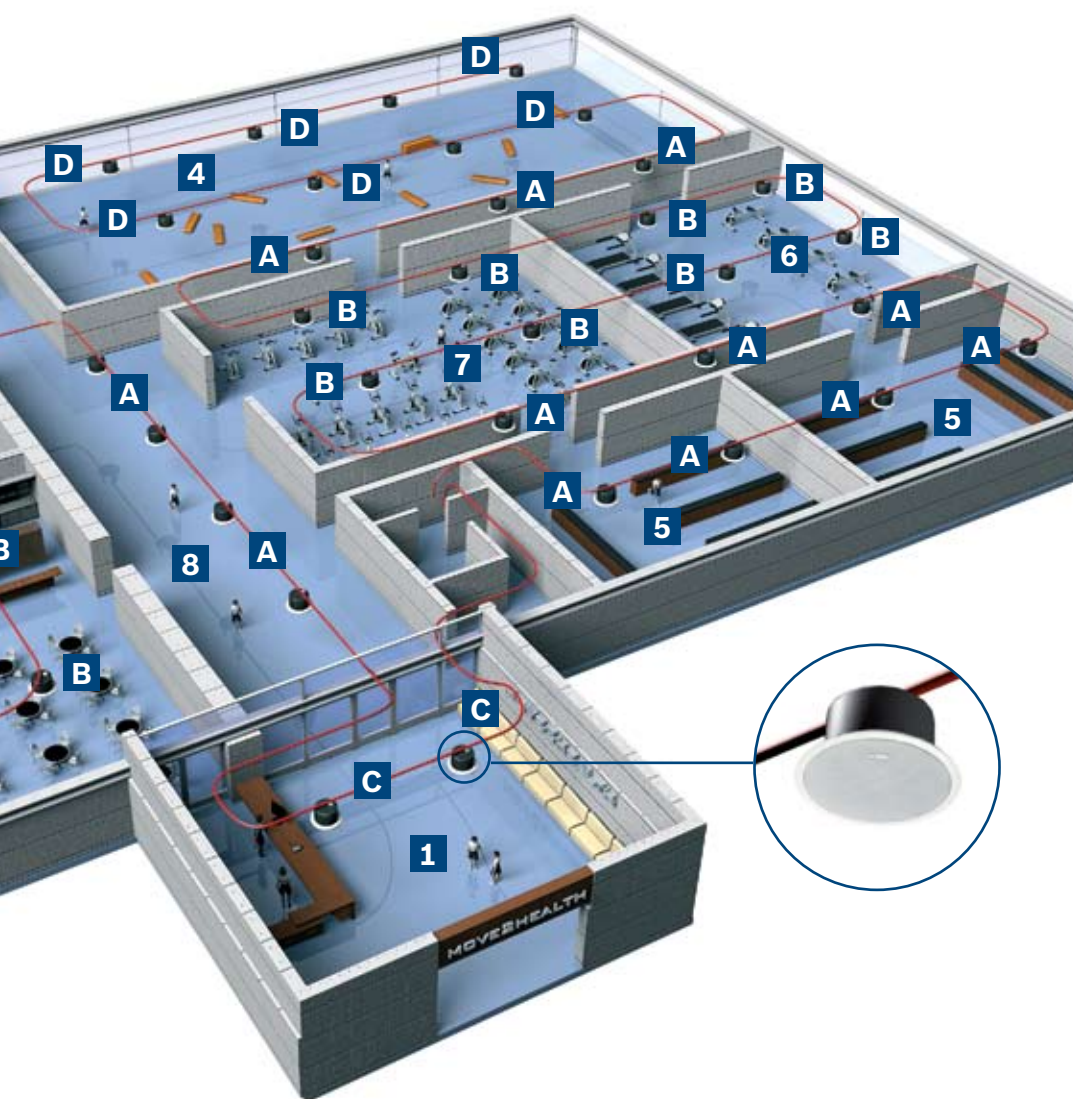

Спортивно-оздоровительный центр.

Создайте атмосферу, которая вдохновляет и помогает восстановить силы.

Создавайте общую атмосферу

Рабочие совещания, фоновая музыка, голосовые объявления – громкоговорители премиум-класса обеспечивают отличный звук для каждого применения.

- 1 Приемная
- 2 Кафе/ресторан
- 3 Рабочая зона
- 4 Зал аэробики
- 5 Раздевалки
- 6 Зоны проведения диагностики
- 7 Спиннинг-зал
- 8 Вестибюль

Потолочные громкоговорители премиум-класса

- A 4-дюймовый потолочный громкоговоритель для утопленного монтажа LC2-PC30G6-4
- B 8-дюймовый потолочный громкоговоритель для утопленного монтажа LC2-PC30G6-8
- C Громкоговоритель для высоких потолков LC2-PC60G6-8H
- D Высокоэффективный потолочный громкоговоритель LC2-PC60G6-12