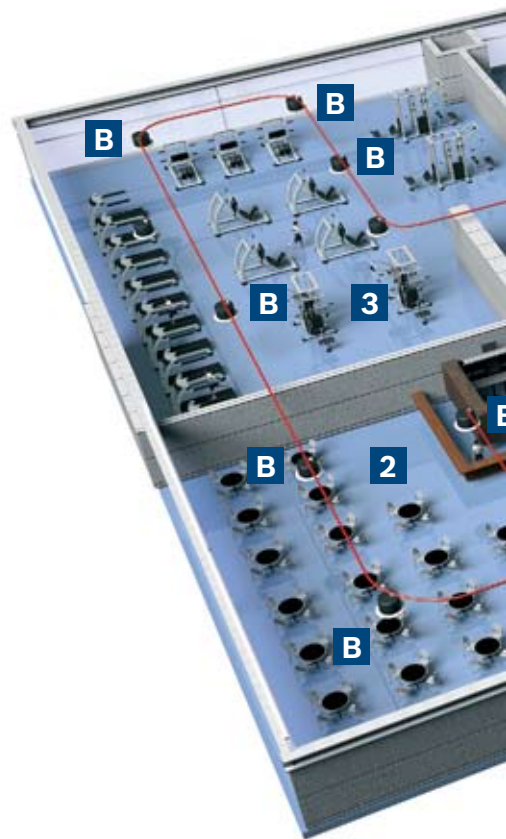

Ощутите преимущества простоты установки

Потолочные громкоговорители премиум-класса отличаются простотой установки, даже на плотно прилегающих подвесных потолках. Каждая модель поставляется с направляющей для установки в ячейку подвесного потолка и монтажным кольцом, готовая к монтажу сразу после распаковки. Соответствие требованиям EVAC означает, что громкоговорители обладают повышенной надежностью и обеспечат надлежащую работу системы речевого аварийного оповещения в случае чрезвычайной ситуации. Широкая диаграмма направленности означает, что для покрытия большей площади необходимо меньше громкоговорителей, благодаря чему монтаж может быть как эффективным, так и рентабельным. Благодаря этому громкоговорители премиум-класса представляют собой экономичное решение.