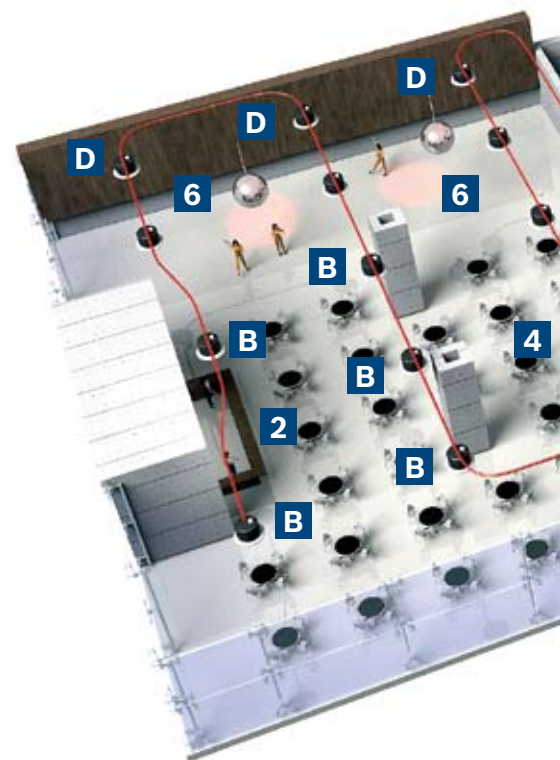

Создайте настроение

Правильная атмосфера способна превратить обычный вечер в незабываемый. Потолочные громкоговорители премиум-класса создают настроение благодаря превосходному звуку, который дарит яркие впечатления.

Громкоговоритель премиум-класса обычно устанавливается в вестибюлях гостиницы, где высокие потолки и твердые поверхности могут негативно влиять на акустику.

8-дюймовый громкоговоритель, предназначенный именно для высоких потолков, имеет полную полосу пропускания и мощность, передавая насыщенную фоновую музыку и разборчивые объявления. Комнаты в гостинице также могут стать более привлекательными благодаря идеальной передаче музыки по местному радио или развлекательной системе. А что касается чрезвычайных ситуаций, громкоговорители премиум-класса соответствуют международным стандартам EVAC, что дает уверенность в том, что важные функции передачи сообщений будут работать и в ситуациях, когда речь будет идти о безопасности людей.

Вечеринку можно начинать

Потолочные громкоговорители премиум-класса передают невероятный звук из компактного, установленного на потолке устройства. Сабвуфер идеально подходит для передачи танцевальной музыки и имеет достаточно мощности для того, чтобы заставить всех в баре гостиницы танцевать.

В качестве альтернативы для подвесных или обычных потолков предлагается 12-дюймовый громкоговоритель высокой мощности – идеальный выбор.