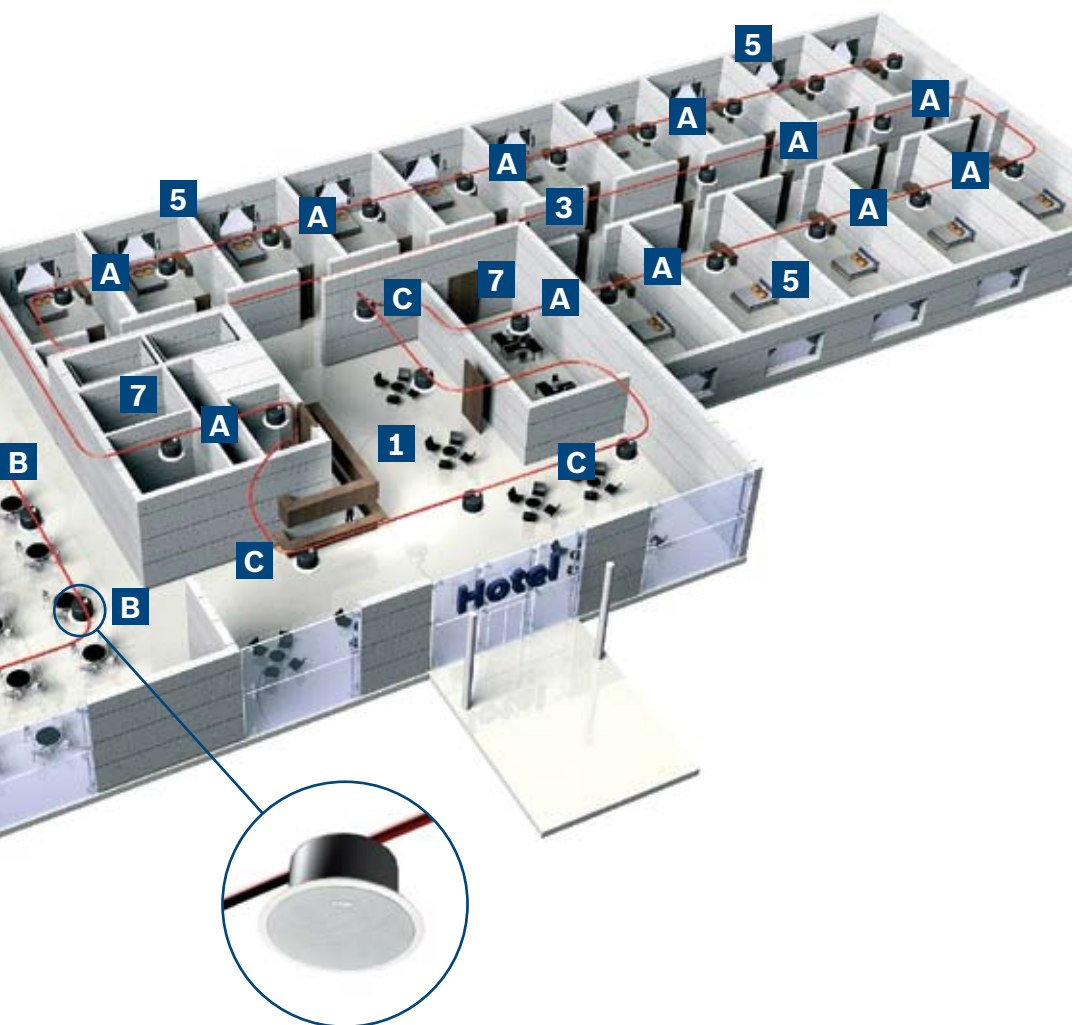

Гостиница/Ресторан.

Сделайте вечера незабываемыми.

Подарите своим гостям яркие впечатления

Громкоговоритель премиум-класса подбирает правильный тон, с насыщенной фоновой музыкой и четкими объявлениями.

1	Вестибюль
2	Бар
3	Коридоры
4	Ресторан
5	Комнаты
6	Залы проведения мероприятий
7	Офисы

Потолочные громкоговорители премиум-класса

A	4-дюймовый потолочный громкоговоритель для утопленного монтажа LC2-PC30G6-4
B	8-дюймовый потолочный громкоговоритель для утопленного монтажа LC2-PC30G6-8
C	Громкоговоритель для высоких потолков LC2-PC60G6-8H
D	Высокоэффективный потолочный громкоговоритель LC2-PC60G6-12