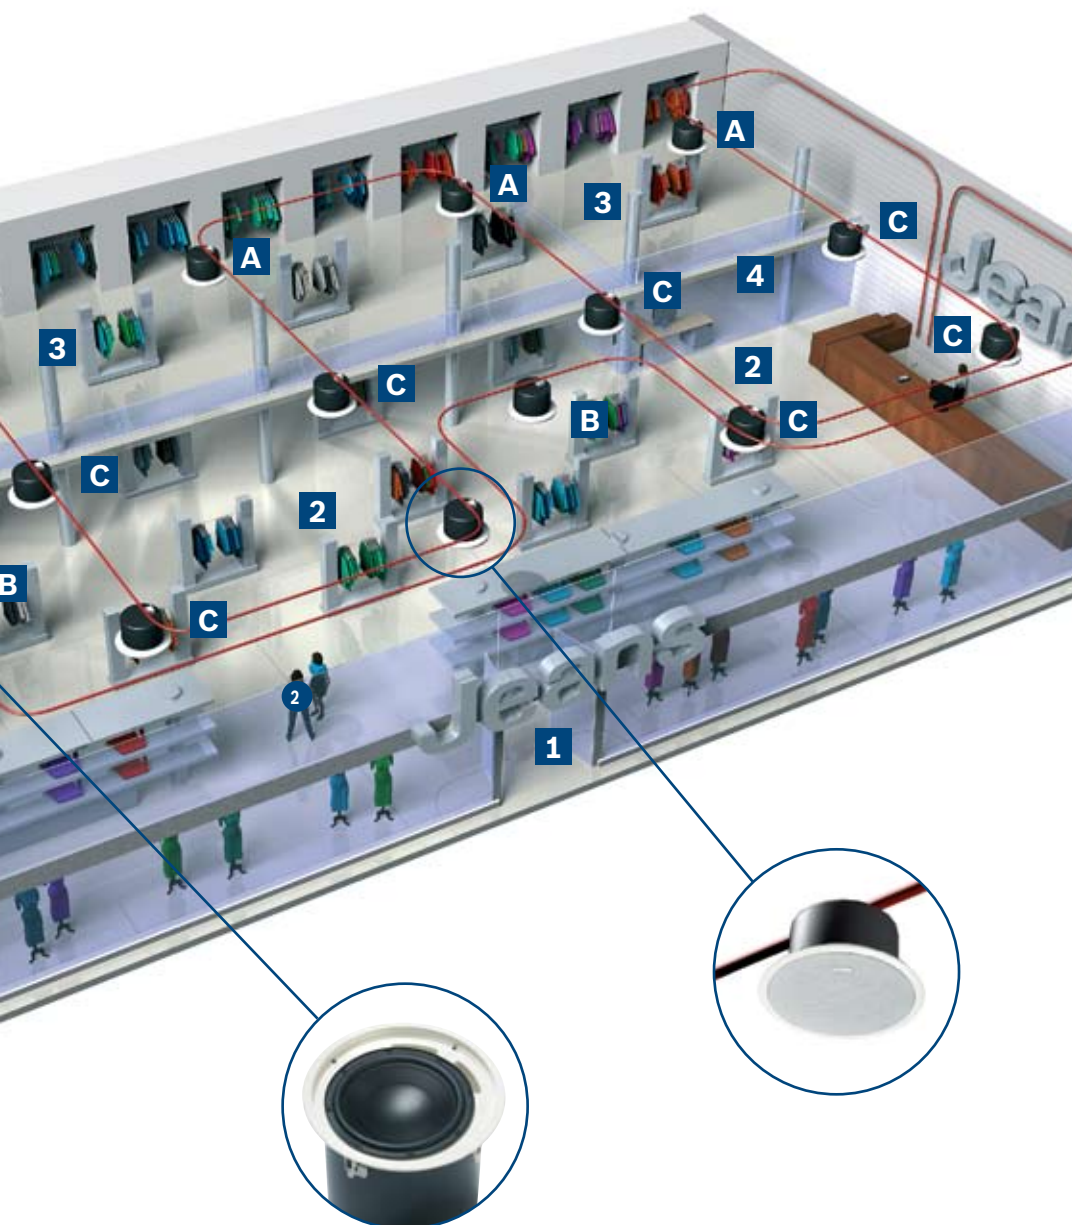

Магазины и розничные магазины.

Звук, который отражает любой стиль.

Сабвуфер

Идеальное решение для любых применений

Громкоговорители премиум-класса являются единственным решением, которое превосходно передает звук в любом помещении – в магазине, подсобном помещении или даже на складе.

- 1 Вход
- 2 Первый этаж
- 3 Первый уровень
- 4 Офисы

Потолочные громкоговорители премиум-класса

- A 4-дюймовый потолочный громкоговоритель для утепленного монтажа LC2-PC30G6-4
- B Сабвуфер LC2-PC60G6-10
- C Громкоговоритель для высоких потолков LC2-PC60G6-8H