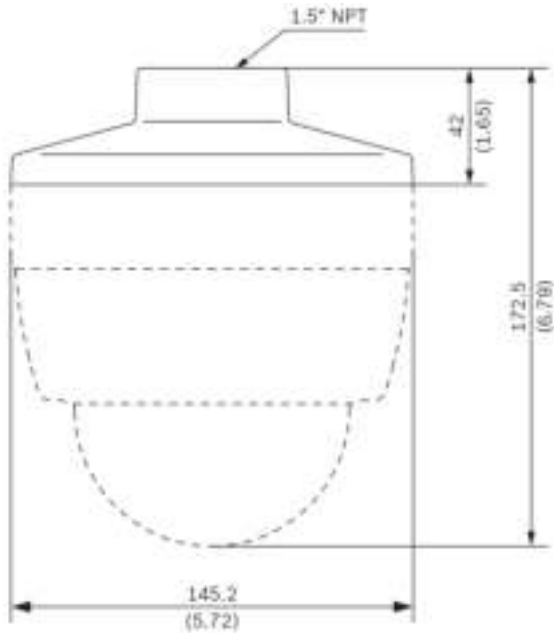

## Комплектация

Количество	Компонент
1	Адаптерная пластина подвешивания
5	Винты M4 x 12 мм, T20
1	Руководство по быстрой установке

### Механические характеристики

Размеры	Ф 145 мм, В = 42 мм
Масса	190 г

**Механические характеристики**

Стандартный цвет	Белый (RAL 9003)
Материал	Алюминиевый сплав

Размеры в мм

**Информация для заказа****NDA-5030-PIP Пластина подвес. интерфейса NDE-4/5000**