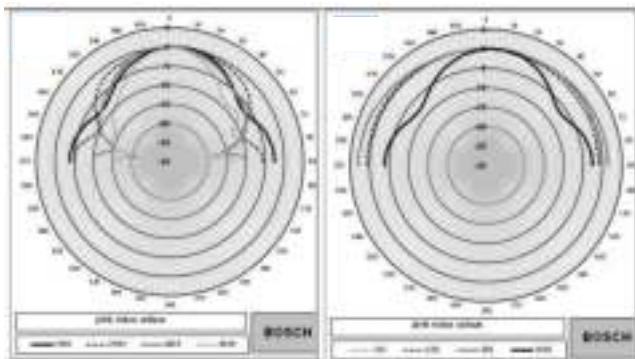

Размеры (мм)

LB7-UC06V

Принципиальная схема

Частотная характеристика

Полярные диаграммы

Вид сзади

Чувствительность октавного диапазона*

	Октавный УЗД 1 Вт/1 м	Общий октавный УЗД 1 Вт/1 м	Общий октавный УЗД Р _{макс} /1 м
125 Гц	79.4	-	-
250 Гц	89.6	-	-
500 Гц	87.9	-	-
1000 Гц	93.5	-	-
2000 Гц	92.2	-	-
4000 Гц	92.1	-	-
8000 Гц	89.5	-	-
A- взвешенное	-	89.0	96.2
Линейно- взвешенное	-	89.4	96.8