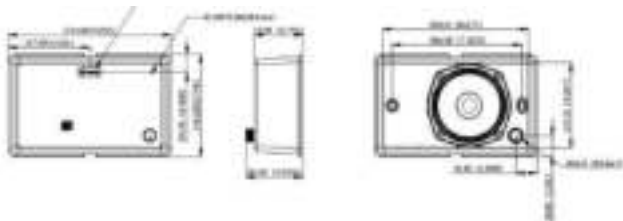

Громкоговоритель поставляется с двухконтактной винтовой клеммной колодкой из АБС-пластика. Трансформатор обеспечивает выбор режима работы на номинальную полную мощность, половину, четверть или одну восьмую мощности (с шагом 3 дБ) за счет подключения линии 70 В или 100 В к соответствующему ответвлению первичной обмотки согласующего трансформатора. После подключения и монтажа корпуса на стену переднюю металлическую решетку можно задвинуть в корпус. В корпусе предусмотрена возможность внутренней установки дополнительной платы контроля линии/громкоговорителя.

Размеры (мм)