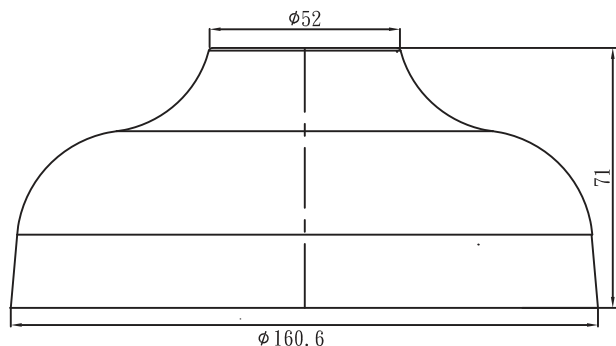

Технические характеристики

Механические характеристики

Размеры (с монтажным фланцем)	Ф 160,5 мм, В = 71 мм
Масса	498 г
Стандартный цвет	Белый (RAL 9003)
Материал	Алюминиевый сплав

Адаптерная пластина для подвесного монтажа
NDA-4020-PIP
Размеры в мм

Информация для заказа

NDA-4020-PIP Пласт. подвес. интерфейса AUTODOME 4000

Адаптерная пластина для подвесного монтажа
AUTODOME IP 4000i.
Номер заказа **NDA-4020-PIP**

Дополнительное оборудование

NDA-U-PMT Кронштейн для подв. монт. на трубу, 31см

Универсальный кронштейн для монтажа на трубу для купольных камер, 31 см, белого цвета
Номер заказа **NDA-U-PMT**

NDA-U-PMTE Удлинительная труба для подв. монт. 50см

Удлинитель для универсального кронштейна для монтажа на трубу, 50 см, белого цвета
Номер заказа **NDA-U-PMTE**

NDA-U-WMT Кронштейн для подв. монтажа на стену

Универсальный настенный кронштейн для купольных камер, белого цвета
Номер заказа **NDA-U-WMT**