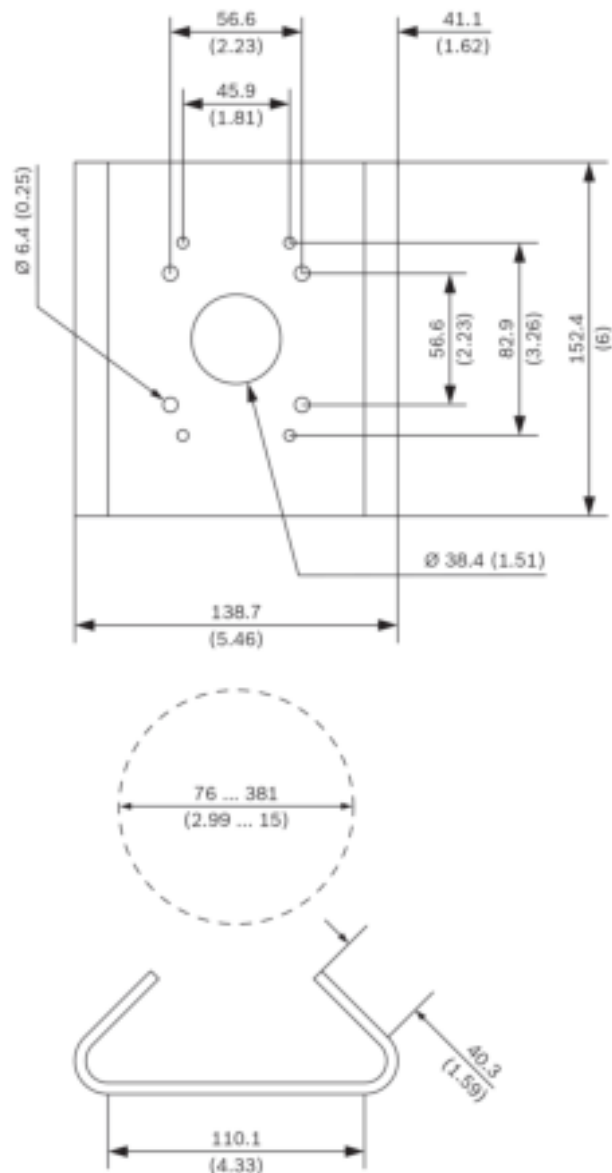

Функции

Адаптер для установки на столб

Компактный адаптер для установки на столб для прямой установки подвесного кронштейна для монтажа на стену.

Универсальные сочетания дополнительного оборудования

Это безопасное и надежное решение для монтажа камер в сочетании со следующим дополнительным оборудованием.

Соляной туман	стандарту IEC60068-2-52
Вибрация	NEMA TS2
Ударопрочность	стандарту IEC60068-2-27
Воздействие	IK10

Комплектация

Количество	Компонент
1	Адаптер для установки на столб, маленький
4	Винты с шестигранной головкой M6 x 20 мм
4	Пружинная шайба M6
4	Шайба M6
4	Шлицевой винт #6-32 x 1" с овальной головкой
2	Хомут нержавеющей, 5 футов
2	Замок
1	Руководство по быстрой установке

Технические характеристики**Механические характеристики**

Размеры (Ш x В)	129 x 152 мм
Масса	508 г
Стандартный цвет	Белый (RAL 9003)
Материал	Алюминиевый сплав

Размеры в мм

Информация для заказа**NDA-U-PMAS Адаптер для монтажа на столб, маленький**