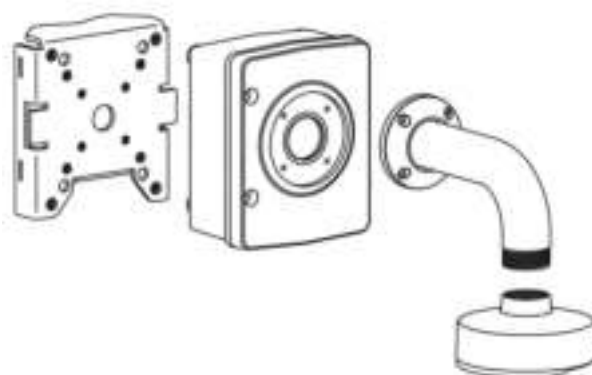

NDA-U-PMAS Адаптер для монтажа на столб, маленький

www.boschsecurity.com

BOSCH

Разработано для жизни

- ▶ Компактный адаптер для установки на столб для прямой установки подвесного кронштейна для монтажа на стену от Bosch
- ▶ Модульная конструкция для быстрой и простой установки
- ▶ Вандалозащищенная конструкция для использования внутри и вне помещений
- ▶ Атмосферостойкое покрытие для поддержания внешнего вида

Функции

Адаптер для установки на столб

Компактный адаптер для установки на столб для прямой установки подвесного кронштейна для монтажа на стену.

Универсальные сочетания дополнительного оборудования

Это безопасное и надежное решение для монтажа камер в сочетании со следующим дополнительным оборудованием.

- Подвесной кронштейн для монтажа на стену NDA-U-WMT

- Монтажная коробка для установки на поверхность для подвесного кронштейна на стену/потолок NDA-U-PSMB

Сертификации и согласования**Условия эксплуатации**

Соляной туман	стандарту IEC60068-2-52
Вибрация	NEMA TS2
Ударопрочность	стандарту IEC60068-2-27
Воздействие	IK10

Комплектация

Количество	Компонент
1	Адаптер для установки на столб, маленький
4	Винты с шестигранной головкой M6 x 20 мм
4	Пружинная шайба M6
4	Шайба M6
4	Шлицевой винт #6-32 x 1" с овальной головкой
2	Хомут нержавеющей, 5 футов
2	Замок
1	Руководство по быстрой установке