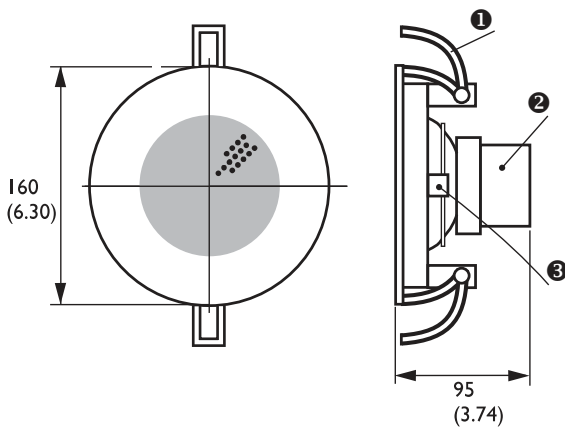

Безопасность	согласно EN 60065
Защита от влаги	согласно EN 60529, IPx4

Регион	Примечание о соответствии стандартам/уровню качества	
Европа	CE	DECL EC LBC3951/12

Замечания по установке и настройке

Установка осуществляется при помощи встроенных зажимов, которые надежно прикрепляют громкоговоритель к потолку. Может использоваться в потолках от 9 до 25 мм толщиной. Прилагается также специальный шаблон для аккуратной разметки профиля в панелях потолка. Подключение осуществляется через блок с зажимными разъемами, что позволяет произвести монтаж без специальных инструментов. Трансформатор поставляется с проводкой, рассчитанной на выходную мощность 6 Вт, но эти настройки могут быть изменены при помощи специальных цветных проводов и клеммной колодки.