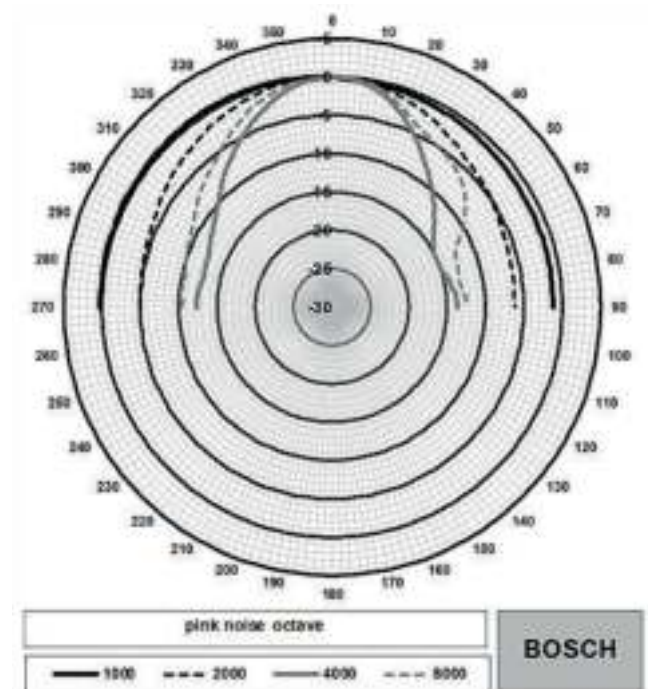

01	Зажим
02	Согласующий трансформатор
03	Клеммная колодка

Размеры (мм)

Принципиальная схема

Частотная характеристика

Полярная диаграмма (высокие частоты)

Полярная диаграмма (низкие частоты)

Чувствительность октавного диапазона*