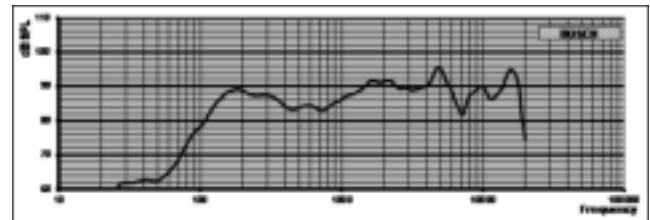

Частотная характеристика