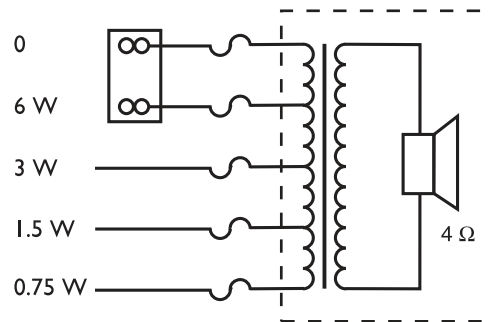

Безопасность	согласно EN 60065
Защита от влаги	согласно EN 60529, IPx4

Регион	Примечание о соответствии стандартам/уровню качества	
Европа	CE	DECL EC LBC3951/12

Замечания по установке и настройке

Установка осуществляется при помощи встроенных зажимов, которые надежно прикрепляют громкоговоритель к потолку. Может использоваться в потолках от 9 до 25 мм толщиной. Прилагается также специальный шаблон для аккуратной разметки профиля в панелях потолка. Подключение осуществляется через блок с зажимными разъемами, что позволяет произвести монтаж без специальных инструментов. Трансформатор поставляется с проводкой, рассчитанной на выходную мощность 6 Вт, но эти настройки могут быть изменены при помощи специальных цветных проводов и клеммной колодки.

01	Зажим
02	Согласующий трансформатор
03	Клеммная колодка

Размеры (мм)

Принципиальная схема

Частотная характеристика

Полярная диаграмма (высокие частоты)

Полярная диаграмма (низкие частоты)

Чувствительность октавного диапазона*