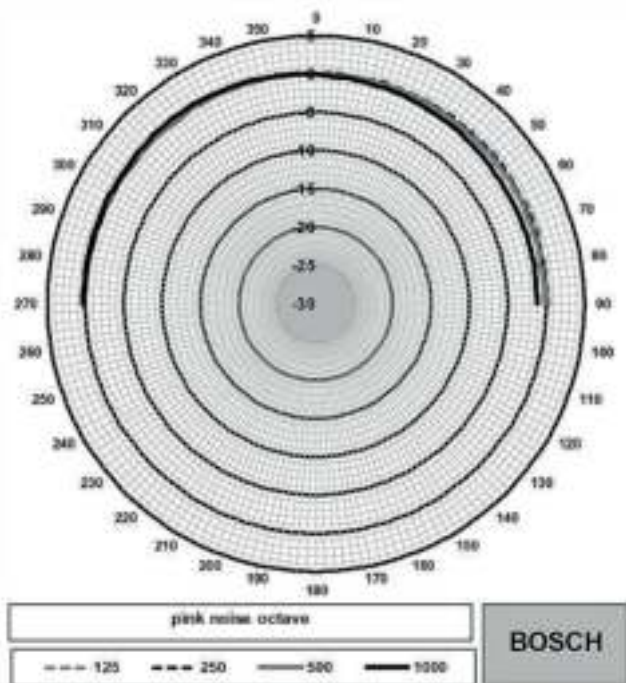

01	Зажим
02	Согласующий трансформатор
03	Клеммная колодка

Размеры (мм)

Принципиальная схема

Частотная характеристика

Полярная диаграмма (высокие частоты)

Полярная диаграмма (низкие частоты)

Чувствительность октавного диапазона*

	Октавный УЗД 1 Вт/1 м	Общий октавный УЗД 1 Вт/1 м	Общий октавный УЗД Pmax/1 м
125 Гц	84.9	-	-
250 Гц	88.5	-	-
500 Гц	84.8	-	-
1000 Гц	87.0	-	-
2000 Гц	91.0	-	-
4000 Гц	92.2	-	-
8000 Гц	88.4	-	-
A- взвешенное	-	87.2	94.3
Линейно- взвешенное	-	88.2	95.4