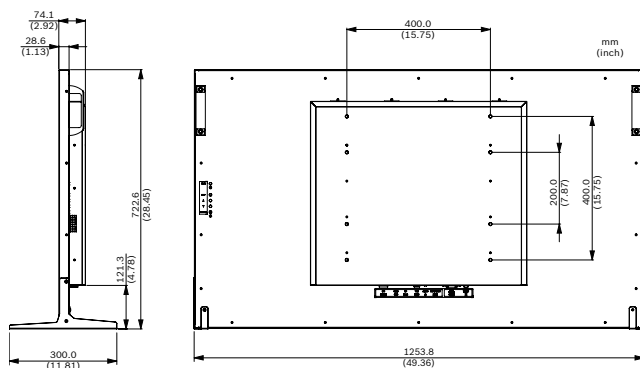

DPMS

Монитор поддерживает стандарт DPMS (сигналы управления энергопотреблением дисплеев) для экономии питания.

HDCP

Монитор поддерживает стандарт HDCP для воспроизведения зашифрованных по протоколу HDCP видеоданных.

Сертификации и согласования

Регион	Сертификаты безопасности
Канада	cUL60950-1
Европа	EN60950-1, Декларация о соответствии CE, CB Scheme
США	UL60950-1

Электромагнитная совместимость (ЭМС)

Излучение	EN55032:2015, класс B, FCC, часть 15, класс B
Помехоустойчивость	EN55024:2015, EN50130-4:2014

Условия эксплуатации

Виброустойчивость и ударопрочность
Сертификат Energy Star уровня 7.1

Класс монитора

ISO 13406-2, класс II

Замечания по установке и настройке

Комплектация

Количество	Компонент
1	Высокопроизводительный монитор Bosch со светодиодной подсветкой
1	Кабель питания, 3-проводной с заземляемой вилкой американского типа

Количество	Компонент
1	Кабель питания, 3-проводной с заземляемой вилкой европейского/континентального типа
2	Настольная подставка: левая и правая
6	Крепежные винты
1	Кабель HDMI – HDMI
1	Кабель VGA – VGA
1	Кабель DisplayPort – DisplayPort
1	Преобразователь DisplayPort – miniDisplayPort
1	Кабель аудиовхода
1	Пульт дистанционного управления
2	Батарейки AAA для пульта дистанционного управления
1	Руководство по быстрой установке

Технические характеристики

Электрические характеристики

UML-554-90

Номинальное напряжение	100–240 В перем. тока, 50/60 Гц
Диапазон напряжения	100–240 В перем. тока, 50/60 Гц
Потребляемая мощность	
Включено	< 155 Вт
Ожидание	< 0,5 Вт

Видео

UML-554-90

ЖК-панель	Светодиоды
Видимая область экрана	55 дюймов
Активная область просмотра (горизонт. x верт.)	1209,6 x 680,4 мм (47,6 x 26,79 дюйма)
Разрешение¹	3840 x 2160
Формат изображ.	16:9
Отображаемые цвета	1,07 миллиарда
Время отклика	6,5 мс (номинальное)
Подсветка	50 000 часов

1. Политика учета «битых пикселей»: мониторы Bosch соответствуют стандарту ISO 13406-2 Class II.