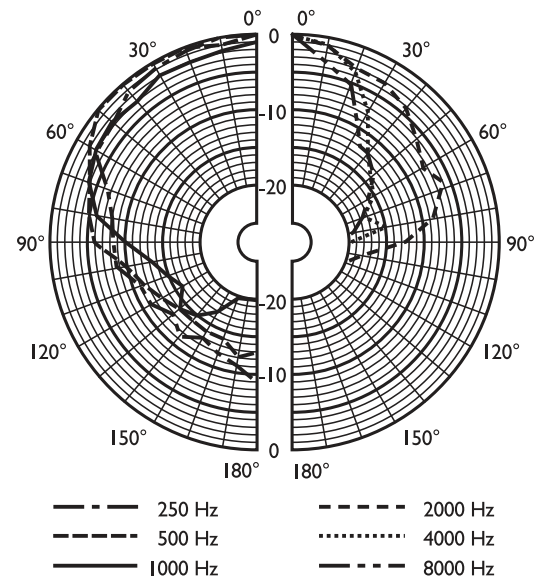

Размеры (мм)

Принципиальная схема

Частотная характеристика

Полярная диаграмма (для розового шума)

	125 Гц	250 Гц	500 Гц	1 кГц	2 кГц	4 кГц	8 кГц
УЗД 1.1	94	91	88	91	93	96	92
макс. УЗД	102	99	96	99	101	104	100
Показатель качества	4.8	5	3	3.4	6.3	18	20
Эффективность	0.66	0.32	0.27	0.47	0.4	0.28	0.1
Горизонтальный угол	150	140	180	160	140	55	45
Вертикальный угол	150	140	180	160	140	55	45