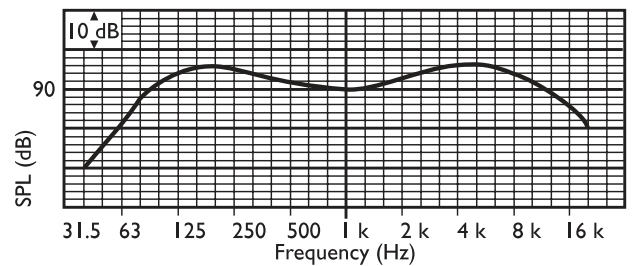

Размеры (мм)

Принципиальная схема

Частотная характеристика

Полярная диаграмма (для розового шума)

	125 Гц	250 Гц	500 Гц	1 кГц	2 кГц	4 кГц	8 кГц
УЗД 1.1	94	91	88	91	93	96	92
макс. УЗД	102	99	96	99	101	104	100
Показатель качества	4.8	5	3	3.4	6.3	18	20
Эффективность	0.66	0.32	0.27	0.47	0.4	0.28	0.1
Горизонтальный угол	150	140	180	160	140	55	45
Вертикальный угол	150	140	180	160	140	55	45