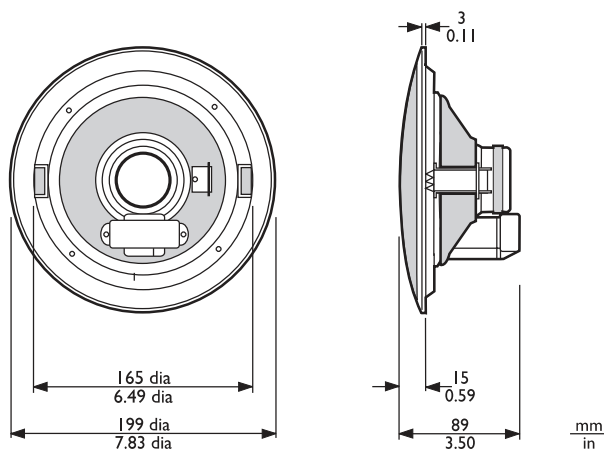

Регион	Примечание о соответствии стандартам/уровню качества	
Европа	CE	DECL EC LBC3090/31

Замечания по установке и настройке

Установка

Комплект быстро и легко устанавливается в отверстие в полости потолка и закрепляется двумя встроенными подпружиненными зажимами (для потолков и настенных панелей толщиной от 9 до 25 мм) В комплекте с громкоговорителем поставляется круглый шаблон для разметки отверстия диаметром 172 мм.

Клеммная колодка

Устройство имеет двустороннюю клеммную колодку из АБС-пластика с винтовыми соединениями, пригодными для сквозного подключения. Согласующий трансформатор имеет три ответвления первичной обмотки для обеспечения работы на номинальную полную мощность, на половину или четверть мощности (т. е. с шагом 3 дБ)

LBC3080/01 Противопожарный колпак

При пожаре огонь или дым может распространиться по зданию через полости потолка. Чтобы воспрепятствовать попаданию огня в полость потолка через громкоговоритель, последний может быть оборудован стальным противопожарным колпаком LBC3080/01. Колпак устанавливается на громкоговоритель при помощи четырех самонарезающих винтов, входящих в комплект противопожарного колпака. Противопожарный колпак имеет выбивные отверстия для двух втулок (входят в комплект) и двух кабельных сальников (PG 13).

Размеры (мм)