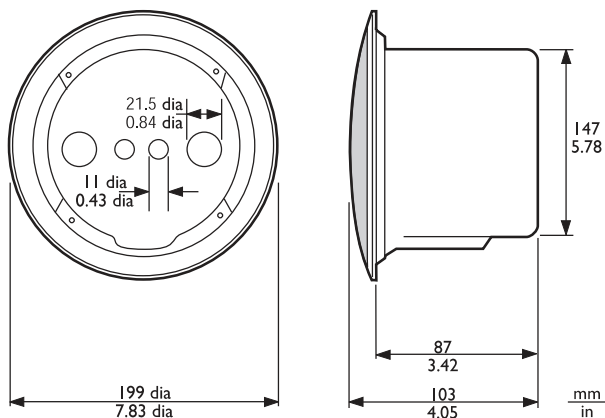

LBC3090/31 с противопожарным колпаком LBC3080/01, размеры (мм)

Комплектация

Количество	Компонент
1	LBC3090/31 Потолочный громкоговоритель
1	круглый шаблон 172 мм

Технические характеристики

Электрические*

Максимальная мощность	9 Вт
Номинальная мощность	6 / 3 / 1,5 Вт
Уровень звукового давления при 6 Вт / 1 Вт (при 1 кГц, 1 м)	99 дБ / 91 дБ (УЗД)
Уровень звукового давления при 6 Вт / 1 Вт (при 4 кГц, 1 м)	104 дБ / 96 дБ (УЗД)
Эффективный частотный диапазон (-10 дБ)	от 70 Гц до 18 кГц

Угол раствора при 1 кГц/4 кГц, (-6 дБ)	160° / 55°
Номинальное напряжение	100 В
Номинальное сопротивление	1667 Ом
Разъем	2-контактная винтовая клеммная колодка

* Данные о технических характеристиках согласно IEC 60268-5

Механические характеристики

Диаметр	199 мм
Максимальная глубина	89 мм
Монтажное отверстие	172 мм
Диаметр громкоговорителя	152,4 мм
Вес	990 г
Цвет	Белый (RAL 9010)
Вес магнита	150 г

Условия эксплуатации

Рабочая температура	от -25 до +55 °С
Температура хранения и транспортировки	от -40 °С до +70 °С
Относительная влажность	< 95 %

LBC3080/01

Диаметр	147 мм
Максимальная глубина	87 мм
Вес	360 г
Цвет	Ярко-красный (RAL 3000)
Сертифицированный B15	согласно DIN 4102

Информация для заказа

LBC3090/31 Потолочный громкоговоритель, 6 Вт, металл

Потолочный громкоговоритель, 6 Вт, встроенная круглая металлическая решетка, два подпружиненных монтажных зажима для установки на потолок, пылезащитная крышка, двусторонняя винтовая клеммная колодка, RAL 9010 белого цвета. Номер заказа **LBC3090/31**