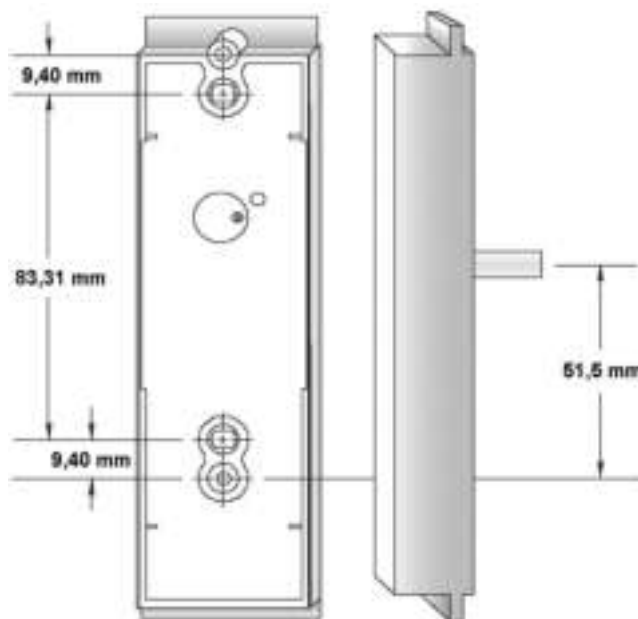

Замечания по установке/конфигурации

Монтаж

Примечания по установке для APC-DC202

- Два интерфейса Wiegand для подключения считывателей.
- В данном режиме работы допускается использование одного считывателя на дверь.