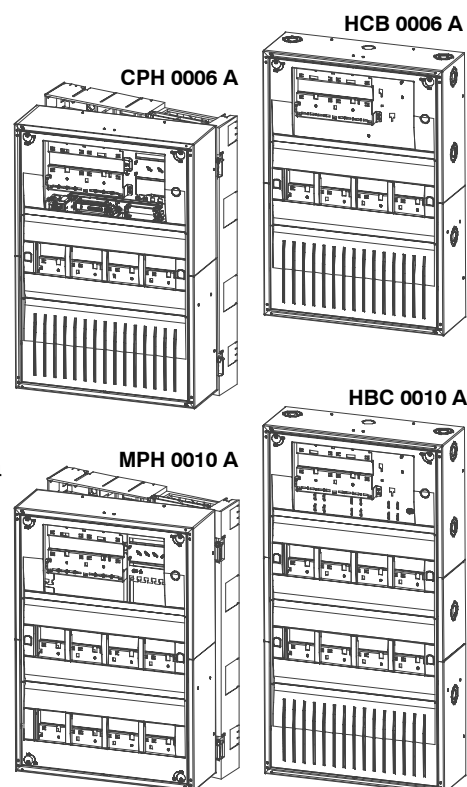

CRP 0000 A 4.998.153.242

- AL** **Pershkrimi i pajisjes / Manual i instalimit**
Kompleti i kablove të kontrollorit të panelit shtesë
- BG** **Описание на продукта / Инструкција за монтаж**
Комплект кабели, дублираш пултов контролер
- CZ** **Popis produktu / Instalační manuál**
Souprava kabelů pro ovládací jednotku ústředny
- D** **Produktbeschreibung / Montageanleitung**
Kabelsatz MPC redundant
- DK** **Produktbeskrivelse / Installationsmanual**
Kabelsæt redundant centralkontrolenhed
- E** **Descripción del Producto / Manual de Instalación**
Juego de cables para el controlador de central redundante
- EST** **Toote kirjeldus / Monteerimisjuhised**
Kaablikomplekti liiasuse paneelkontroler
- F** **Description de produit / Manuel d'installation**
Set de câbles pour commande de centrale redondante
- FIN** **Tuotekuvaus / Asennusohjeet**
Kaapelisarja ylimääräinen ohjainlaite
- GB** **Product description / Installation manual**
Cable set redundant panel controller
- GR** **Περιγραφή προϊόντος / Οδηγίες συναρμολόγησης**
Ελεγκτής εφεδρικού πίνακα σετ καλωδίου
- H** **Termékleírás / Telepítési kézikönyv**
Kábelkészlet redundáns központvezérlő
- HR** **Opis proizvoda / Priručnik za instaliranje**
Komplet kablova za dodatni upravljač centrale
- I** **Descrizione prodotto / Manuale di installazione**
Set di cavi unità di controllo ridondante pannello
- LT** **Gaminio aprašymas / Surinkimo instrukcija**
Kabelių komplektas, atsarginis panelio valdiklis
- LV** **Izstrādājuma apraksts / Montāžas norādījumi**
Kabeļu komplekts liekā paneļa regulatoram
- N** **Produktbeskrivelse / Monteringsinstruksjoner**
Kabelsett for redundant panelkontroller
- NL** **Productomschrijving / Installatiehandleiding**
Kabelset redundante paneelcontroller
- P** **Descrição de Produto / Manual de Instalação**
Conjunto de cabos redundante do controlador do painel
- PL** **Opis produktu / Instrukcja instalacji**
Zestaw kabli (zapasowy kontroler centrali)
- RO** **Prospecte / Manual de Instalara**
Controller de panou redundant pt. set de cabluri
- RUS** **Техническое описание / Инструкция по установке**
Запасная кабельная арматура панельного контроллера
- S** **Produkt beskrivning / Installation manual**
Kabelset redundant panelkontroll
- SCG** **Opis proizvoda / Instalacijski priručnik**
Redundantni upravljač table za komplet kablova
- SLO** **Opis izdelka / Priročnik za montažo**
Set kablov odvečnega nadzornika plošče
- TR** **Ürün tanımı / Kurulum kılavuzu**
Panel denetleyici için kablo takımı