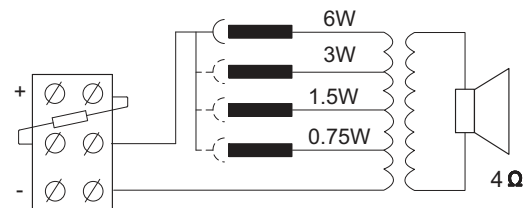

Принципиальная схема LC3-UC06E