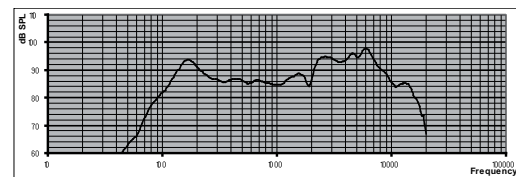

LC3-UC06E и LC3-CBB

LC3-CBB

Принципиальная схема LC3-UC06E

Ширина полосы пропускания LC3-UC06E

Указанное активное выравнивание LC3-UC06E, требуемое для EN 54-24

Горизонтальная/вертикальная полярная диаграмма LC3-UC06E (низкая частота). Нормализовано на оси 0°