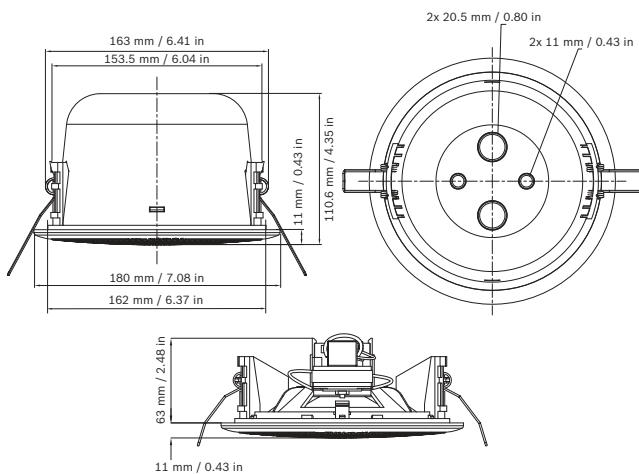

Замечания по установке/конфигурации

Установка осуществляется при помощи встроенных пружинных рычагов, которые надежно фиксируют громкоговоритель в вырезе в потолке. Может использоваться в потолках толщиной от 5 до 25 мм. Прилагается также специальный шаблон для точной разметки выреза в панелях потолка.

Громкоговоритель имеет встроенную защиту, обеспечивающую сохранность цепи, к которой он подключен, даже в случае возникновения повреждений громкоговорителя при пожаре. Это позволяет сохранить целостность системы и работоспособность других громкоговорителей, которые могут использоваться для информирования людей о ситуации.

Громкоговоритель имеет керамическую зажимную контактную колодку, плавкий предохранитель, а также проводку, устойчивую к воздействию высоких температур.

Четыре ответвления первичной обмотки для 100 В согласующего трансформатора обеспечивают работу при выборе номинальной полной мощности, половинной мощности, четверти или одной восьмой мощности.

Дополнительный задний короб (LC3-CBB) защищает заднюю часть громкоговорителя от пыли, падающих предметов и насекомых, а также препятствует проникновению звука через полости потолка в соседние области.

Задний короб, который крепится к громкоговорителю посредством защелкивающегося механизма, имеет выбивные отверстия для двух втулок (11 мм) и двух кабельных сальников (20,5 мм).

Кинематическая схема LC3-UC06E и LC3-CBB