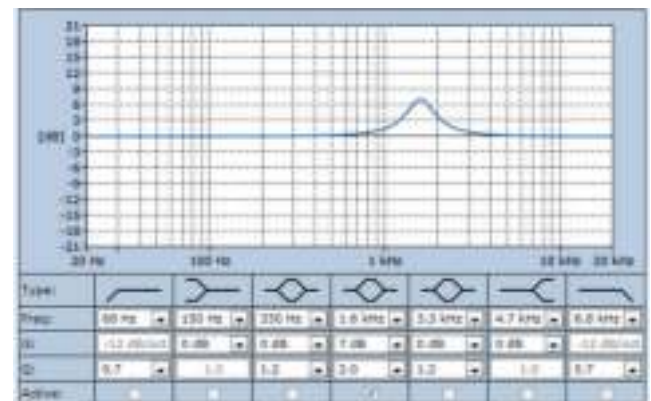

LC3-UC06E и LC3-CBB

LC3-CBB

Принципиальная схема LC3-UC06E

Ширина полосы пропускания LC3-UC06E

Указанное активное выравнивание LC3-UC06E, требуемое для EN 54-24

Горизонтальная/вертикальная полярная диаграмма LC3-UC06E (низкая частота). Нормализовано на оси 0°