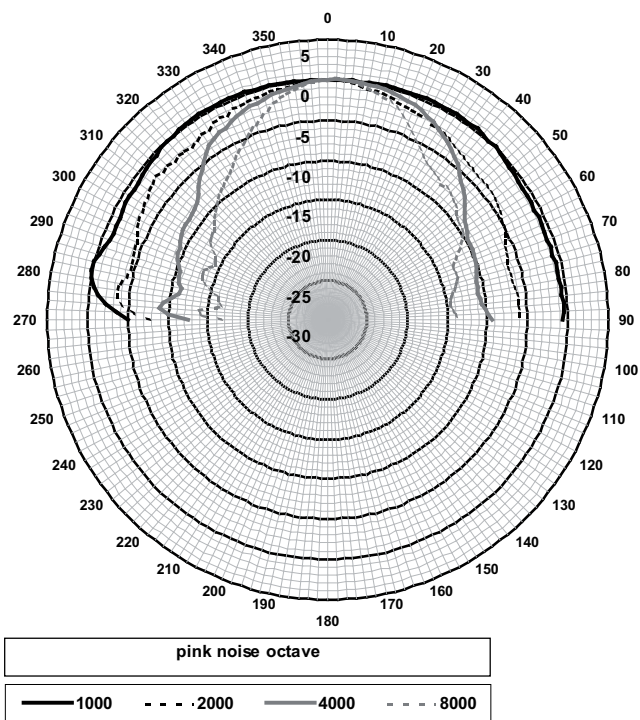

LC3-UC06E и LC3-CBB

LC3-CBB

Принципиальная схема LC3-UC06E

Ширина полосы пропускания LC3-UC06E

Указанное активное выравнивание LC3-UC06E, требуемое для EN 54-24

Горизонтальная/вертикальная полярная диаграмма LC3-UC06E (низкая частота). Нормализовано на оси 0°

Горизонтальная/вертикальная полярная диаграмма LC3-UC06E (высокая частота). Нормализовано на оси 0°

Чувствительность октавного диапазона LC3-UC06E *

	Октавный УЗД 1 Вт/1 м	Общий октавный УЗД 1 Вт/1 м	Общий октавный УЗД Рмакс/1 м
125 Гц	91,3	-	-
250 Гц	89,1	-	-
500 Гц	86,2	-	-
1000 Гц	85,5	-	-
2000 Гц	89,4		
4000 Гц	93,2	-	-
8000 Гц	92,7	-	-
A- взвешенное	-	88,0	94,7
Линейно- взвешенное	-	89,0	96,0