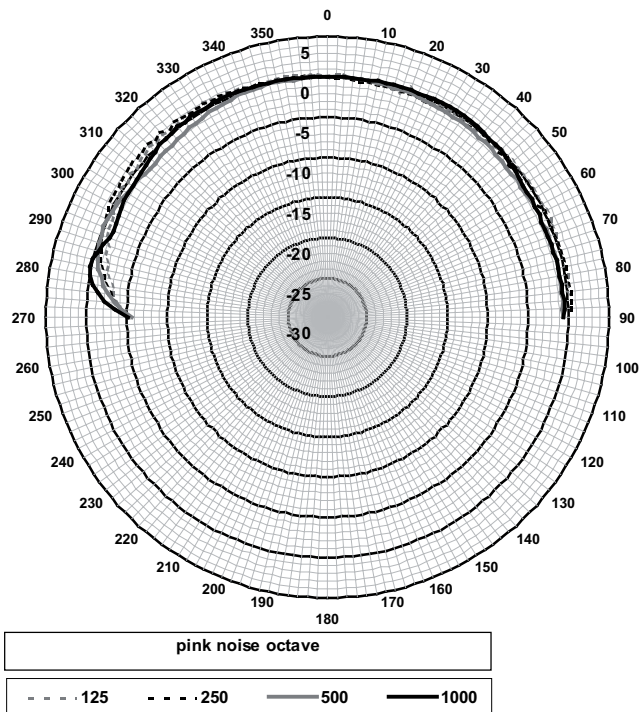

LC3-UC06E и LC3-CBB

LC3-CBB

Принципиальная схема LC3-UC06E

Ширина полосы пропускания LC3-UC06E

Указанное активное выравнивание LC3-UC06E, требуемое для EN 54-24

Горизонтальная/вертикальная полярная диаграмма LC3-UC06E (низкая частота). Нормализовано на оси 0°

Горизонтальная/вертикальная полярная диаграмма LC3-UC06E (высокая частота). Нормализовано на оси 0°

Чувствительность октавного диапазона LC3-UC06E *

	Октавный УЗД 1 Вт/1 м	Общий октавный УЗД 1 Вт/1 м	Общий октавный УЗД Рмакс/1 м
125 Гц	91,3	-	-
250 Гц	89,1	-	-
500 Гц	86,2	-	-
1000 Гц	85,5	-	-
2000 Гц	89,4		
4000 Гц	93,2	-	-
8000 Гц	92,7	-	-
A- взвешенное	-	88,0	94,7
Линейно- взвешенное	-	89,0	96,0