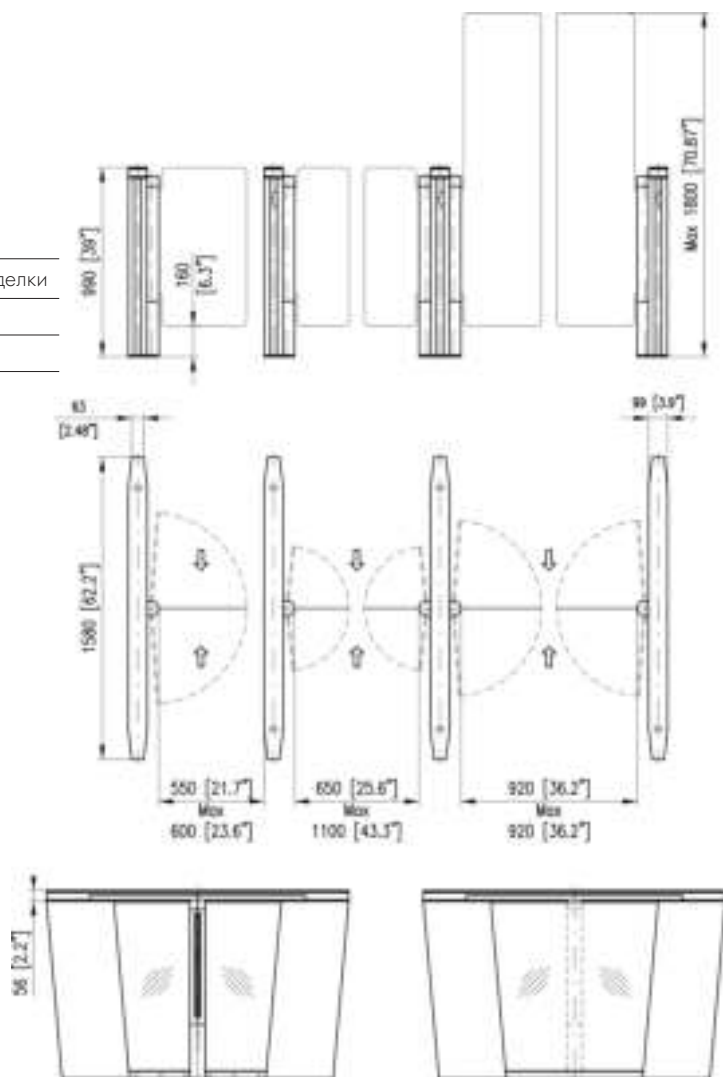

Стандартные материалы и цвета

Корпус	матовая нержавеющая сталь
Верхняя панель	закаленное черное стекло
Ограничители	10 мм (0.39"), закаленное стекло
Боковые панели	6 мм (0.24") закаленное стекло

Опции

Корпус	окраска в цвета RAL, альтернативные варианты отделки
Верхняя панель	окраска в цвета RAL
Ограничители	990 мм – 1800 мм

Механизм привода

Fail-Safe

Аварийный режим

Открывается автоматически по направлению к выходу

Дополнительное оборудование

Бесконтактный RFID считыватель карт (встроенный)

Считыватель штрих-кодов

Световая навигация

Индикатор доступа

Указатель направления прохода

WAV плеер

USB конвертер / конвертер локальных сетей

RF remote control – пульт управления турникетом

Сенсорный пульт управления EasyTouch / TouchPanel кнопочная панель управления / T-MON программное обеспечение для программирования режимов работы турникета

SuperCup блок аварийной разблокировки

Встроенный картоприемник

Паллета – установка на готовый пол

COMINFO Russia

Российский технический центр

Москва, ул. Годовикова, 9

Тел.: +7 495 787-5760

Факс: +7 495 728-8211

www.cominfo-russia.com

cominfo
Russia