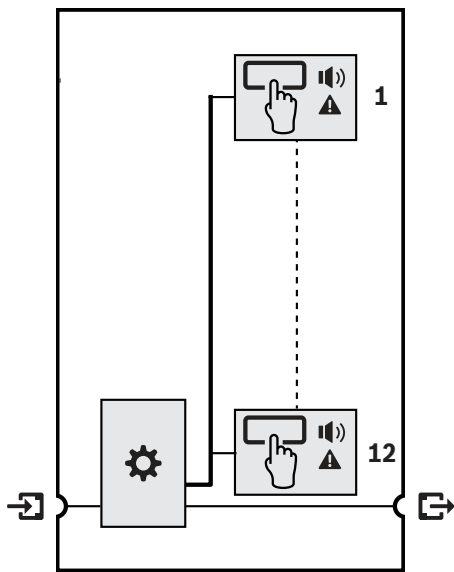

Подключение

- Надежное, блокируемое, однокабельное подключение между вызывной станцией и клавиатурой расширения, а также между клавиатурами расширения.
- Прочная металлическая соединительная пластина.
- Все клавиатуры расширения автоматически получают адрес слева направо.
- Вся сборка может осуществляться с помощью одной стандартной отвертки Torx TX10.

Метки

- Съемная передняя крышка для простой установки меток, содержащих до трех строк текста на кнопку.

Крышка кнопки

Подключение и функциональная схема

Контроллер

Верхняя сторона

Индикаторы верхней стороны