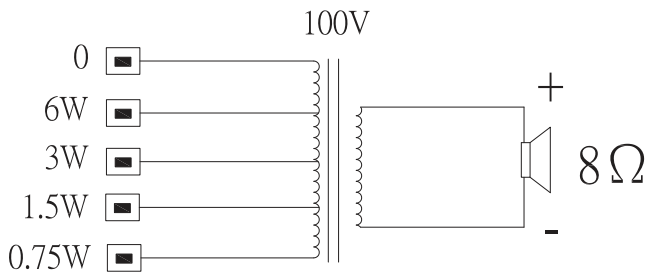

Габариты LB10-UC06-х

Принципиальная схема

Частотная характеристика

— Результат полношагового измерения
 - - - Результат полушагового измерения

Горизонтальная полярная диаграмма (высокая частота). Нормализовано на оси 0°.

* Данные о технических характеристиках согласно IEC 60268-5 (полушаговый интервал)

Механические характеристики

Размеры (В x Ш x Г)	207,2 мм x 160,5 мм x 73,2 мм
Вес	0,77 кг
Цвет	Черный (RAL 9004)

Условия эксплуатации