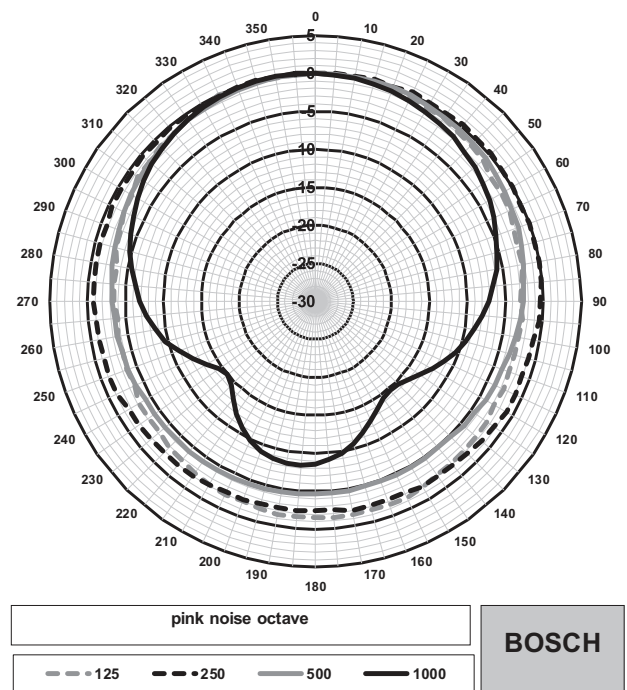

Габариты LB10-UC06-х

Принципиальная схема

Частотная характеристика

— Результат полношагового измерения
 - - - Результат полушагового измерения

Горизонтальная полярная диаграмма (высокая частота). Нормализовано на оси 0°.

Технические характеристики**Электрические***

Номинальная мощность	6 / 3 / 1,5 / 0,75 Вт
Уровень звукового давления при 6 Вт / 1 Вт (1 м)	99 дБ / 91 дБ (УЗД)
Эффективный частотный диапазон	от 145 Гц до 18 кГц (-10 дБ)
Угол раствора	1 кГц / 4 кГц (-6 дБ)
горизонтальный	165° / 88°
вертикальный	165° / 88°
Номинальное напряжение на входе	100 В
Номинальное сопротивление	1667 Ом
Разъем	4-контактная винтовая клеммная колодка

* Данные о технических характеристиках согласно IEC 60268-5 (полушаговый интервал)

Механические характеристики

Размеры (В x Ш x Г)	207,2 мм x 160,5 мм x 73,2 мм
Вес	0,77 кг
Цвет	Черный (RAL 9004)

Условия эксплуатации