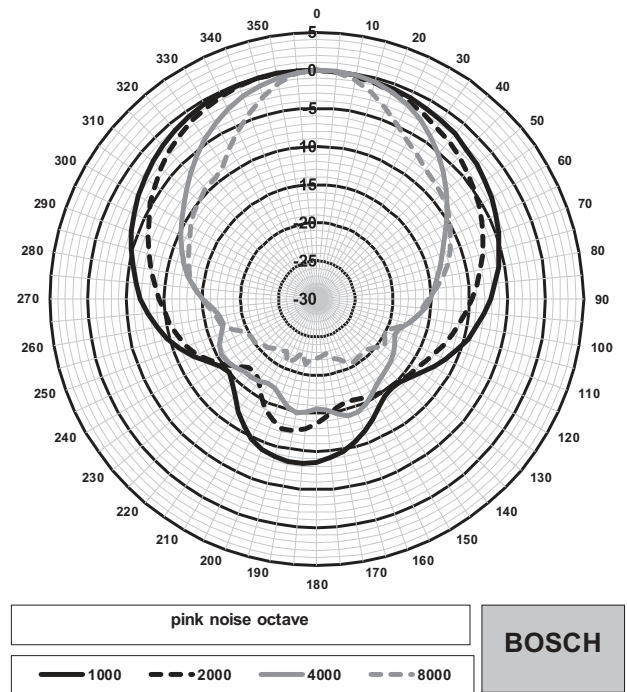

Габариты LB10-UC06-х

Принципиальная схема

Частотная характеристика

— Результат полношагового измерения
 - - - Результат полушагового измерения

Горизонтальная полярная диаграмма (высокая частота). Нормализовано на оси 0°.

Технические характеристики**Электрические***

Номинальная мощность	6 / 3 / 1,5 / 0,75 Вт
Уровень звукового давления при 6 Вт / 1 Вт (1 м)	99 дБ / 91 дБ (УЗД)
Эффективный частотный диапазон	от 145 Гц до 18 кГц (-10 дБ)
Угол раствора	1 кГц / 4 кГц (-6 дБ)
горизонтальный	165° / 88°
вертикальный	165° / 88°
Номинальное напряжение на входе	100 В
Номинальное сопротивление	1667 Ом
Разъем	4-контактная винтовая клеммная колодка

* Данные о технических характеристиках согласно IEC 60268-5 (полушаговый интервал)

Механические характеристики

Размеры (В x Ш x Г)	207,2 мм x 160,5 мм x 73,2 мм
Вес	0,77 кг
Цвет	Черный (RAL 9004)

Условия эксплуатации