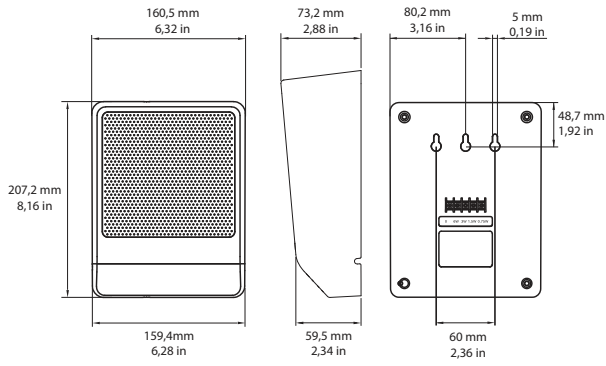

Габариты LB10-UC06-х

Принципиальная схема

Частотная характеристика

— Результат полношагового измерения
 - - - Результат полушагового измерения

Горизонтальная полярная диаграмма (высокая частота). Нормализовано на оси 0°.

* Данные о технических характеристиках согласно IEC 60268-5 (полушаговый интервал)

Механические характеристики

Размеры (В x Ш x Г)	207,2 мм x 160,5 мм x 73,2 мм
Вес	0,77 кг
Цвет	Черный (RAL 9004)

Условия эксплуатации