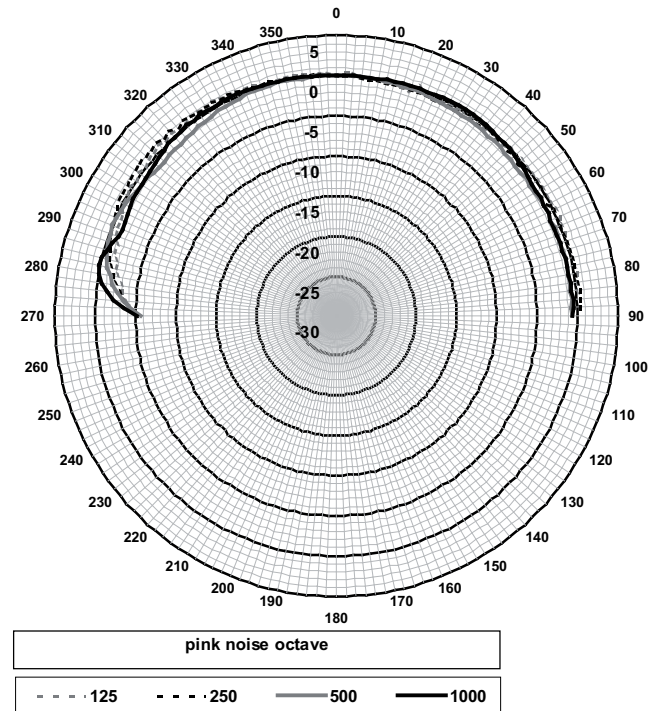

Принципиальная схема LC3-UC06-LZ

Кинематическая схема LC3-UC06 и LC3-CBB

LC3-UC06 и LC3-CBB

Частотная характеристика LC3-UC06

Горизонтальная/вертикальная полярная диаграмма LC3-UC06 (низкая частота). Нормализовано на оси 0 градусов.

Горизонтальная/вертикальная полярная диаграмма LC3-UC06 (низкая частота). Нормализовано на оси 0 градусов.

Чувствительность октавного диапазона LC3-UC06 *

	Октавный УЗД 1Вт/1м	Общий октавный УЗД 1Вт/1м	Общий октавный УЗД P _{макс} /1м
125 Гц	90,7	-	-
250 Гц	89,7	-	-
500 Гц	86,3	-	-
1000 Гц	85,9	-	-
2000 Гц	91,4	-	-
4000 Гц	94,5	-	-
8000 Гц	93,4	-	-
A- взвешенное	-	89,1	95,9
Линейно- взвешенное	-	89,7	96,7