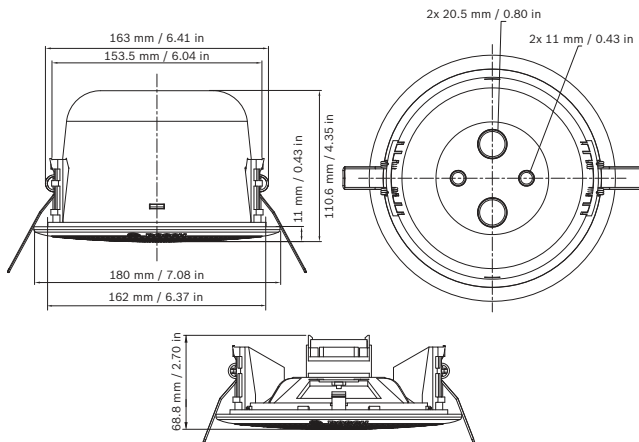

ЕС	Декларация о соответствии
Безопасность	Согласно EN 60065

Регион	Сертификация
Европа	CE

Замечания по установке/конфигурации

Установка осуществляется при помощи встроенных пружинных рычагов, которые надежно фиксируют громкоговоритель в вырезе в потолке. Может использоваться в потолках толщиной от 5 до 25 мм. Прилагается также специальный шаблон для точной разметки выреза в панелях потолка.

Задний короб, который крепится к громкоговорителю посредством защелкивающегося механизма, имеет выбивные отверстия для двух втулок (11 мм) и двух кабельных сальников (20,5 мм).

LC3-CBB

Принципиальная схема LC3-UC06

Принципиальная схема LC3-UC06-LZ

Кинематическая схема LC3-UC06 и LC3-CBB

LC3-UC06 и LC3-CBB

Частотная характеристика LC3-UC06

Горизонтальная/вертикальная полярная диаграмма LC3-UC06 (низкая частота). Нормализовано на оси 0 градусов.