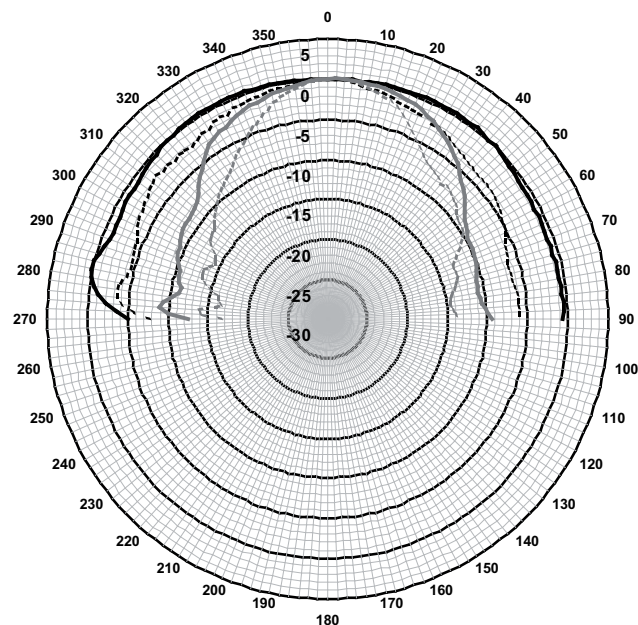

Принципиальная схема LC3-UC06-LZ

Кинематическая схема LC3-UC06 и LC3-CBB

LC3-UC06 и LC3-CBB

Частотная характеристика LC3-UC06

Горизонтальная/вертикальная полярная диаграмма LC3-UC06 (низкая частота). Нормализовано на оси 0 градусов.

Горизонтальная/вертикальная полярная диаграмма LC3-UC06 (низкая частота). Нормализовано на оси 0 градусов.

Чувствительность октавного диапазона LC3-UC06 *

	Октавный УЗД 1Вт/1м	Общий октавный УЗД 1Вт/1м	Общий октавный УЗД P _{макс} /1м
125 Гц	90,7	-	-
250 Гц	89,7	-	-
500 Гц	86,3	-	-
1000 Гц	85,9	-	-
2000 Гц	91,4	-	-
4000 Гц	94,5	-	-
8000 Гц	93,4	-	-
A- взвешенное	-	89,1	95,9
Линейно- взвешенное	-	89,7	96,7