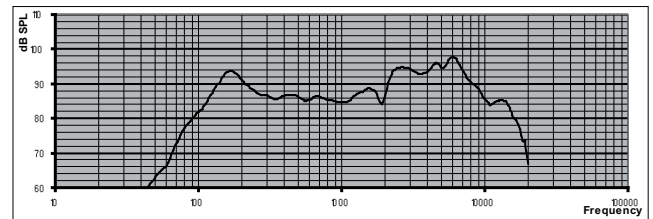

Принципиальная схема LC3-UC06-LZ

Кинематическая схема LC3-UC06 и LC3-CBB

LC3-UC06 и LC3-CBB

Частотная характеристика LC3-UC06

Горизонтальная/вертикальная полярная диаграмма LC3-UC06 (низкая частота). Нормализовано на оси 0 градусов.