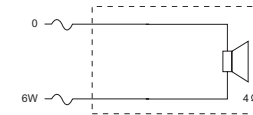

Принципиальная схема LC3-UC06

Принципиальная схема LC3-UC06-LZ