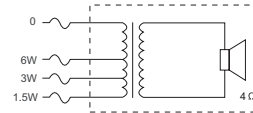

LC3-CBB

Принципиальная схема LC3-UC06