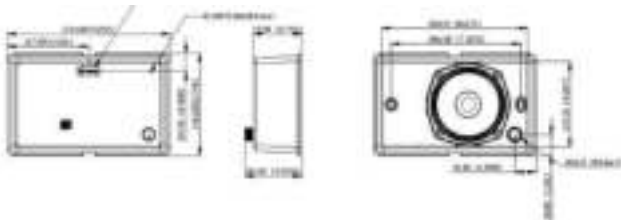

В стандартный комплект поставки входят две резиновые втулки в цвет корпуса. Громкоговоритель поставляется с четырехконтактной винтовой клеммной колодкой из АБС-пластика для подключения 70 В или 100 В и 24 В пост. тока для питания встроенного реле коррекции громкости. Трансформатор обеспечивает выбор режима работы на номинальную полную мощность, половину, четверть или одну восьмую мощности (с шагом 3 дБ) за счет подключения линии 70 В или 100 В к соответствующему ответвлению первичной обмотки согласующего трансформатора.

После подключения и монтажа корпуса на стену переднюю металлическую решетку можно задвинуть в корпус.

В корпусе предусмотрена возможность внутренней установки дополнительной платы контроля линии/громкоговорителя.

Размеры (мм)