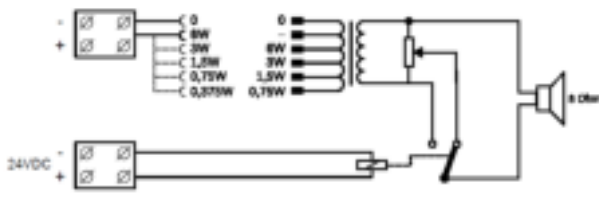

LB7-UC06VR

Принципиальная схема