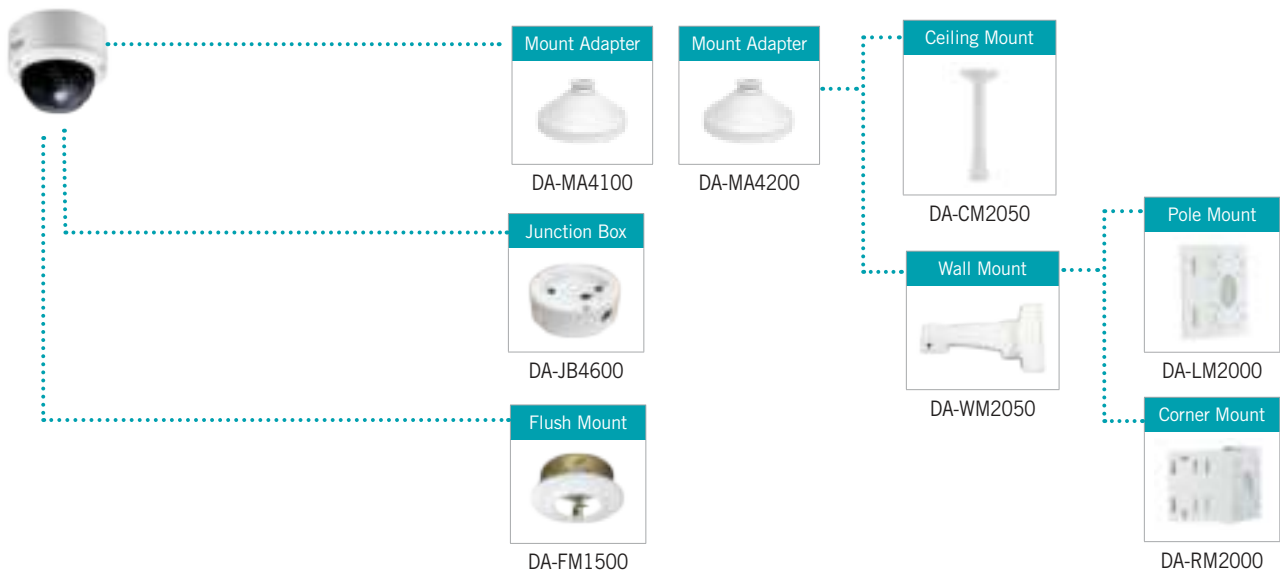

DOME (5)

DA-WM4100

DC-D Series DC-C4212RX

DOME (6)

DA-MA4100

DA-MA4300

DA-CM2050

DA-WM2050

DA-LM2000

DA-RM2000

DC-D Series DC-D4213WRX, DC-D4216WRX, DC-D4513WRX

DOME (7)

TC-D Series TC-D4222WRX, TC-D4221WRXP

DOME (8)

DC-D Series DC-D3233HRX, DC-D3233WRX, DC-D4533HRX, DC-D4236HRX, DC-D4233HRX, DC-D4236WRX, DC-D4233WRX, DC-D4223WRX, DC-D3233RX, DC-D3233X