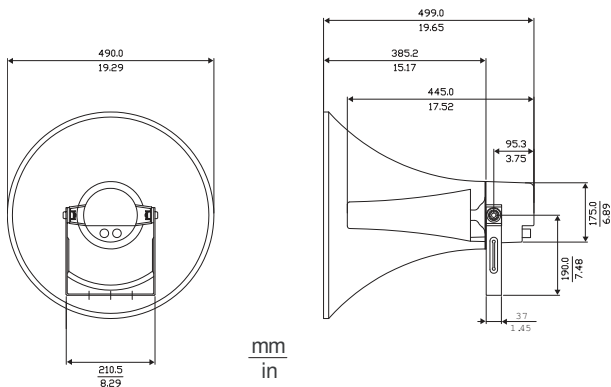

Сертификаты и согласования

Все громкоговорители компании Bosch способны непрерывно работать в течение 100 часов при номинальной мощности в соответствии со стандартами потребляемой мощности IEC 268-5. Компания Bosch разработала также специальный тест (Simulated Acoustical Feedback Exposure, SAFE) для демонстрации того, что они могут в течение короткого времени работать с мощностью, в два раза превышающей номинальную. Это обеспечивает дополнительную степень надежности в критических условиях, что лучше удовлетворяет требования заказчика, обеспечивает более долгий срок службы и снижает риск возникновения неисправностей.

Безопасность	согласно EN 60065
Защита от пыли и влаги	согласно IEC 60529 IP 65
Аварийная ситуация	согласно BS 5839-8 / EN 60849
Ветровая нагрузка	согласно NEN 6702:2007 + A1: 2008, Bft11

Регион	Сертификация
Европа	CE

Замечания по установке/конфигурации

Простота настройки мощности

Громкоговоритель имеет трехстороннюю клеммную колодку с винтовым соединением (включая заземление) Согласующий трансформатор имеет три ответвления первичной обмотки для обеспечения работы на номинальную полную мощность, на половину или четверть мощности (с шагом 3 дБ)

Монтаж

Рупорные громкоговорители поставляются в комплекте с прочными регулируемыми стальными монтажными креплениями, позволяющими установить точное направление звукового луча.

Размеры (мм)