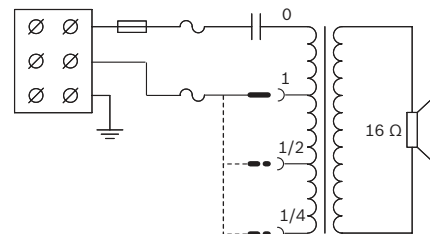

Замечания по установке/конфигурации

Простота настройки мощности

Громкоговоритель имеет трехстороннюю клеммную колодку с винтовым соединением (включая заземление) Согласующий трансформатор имеет три ответвления первичной обмотки для обеспечения работы на номинальную полную мощность, на половину или четверть мощности (с шагом 3 дБ)

Монтаж

Рупорные громкоговорители поставляются в комплекте с прочными регулируемыми стальными монтажными креплениями, позволяющими установить точное направление звукового луча.

Размеры (мм)

Размеры кронштейна в мм