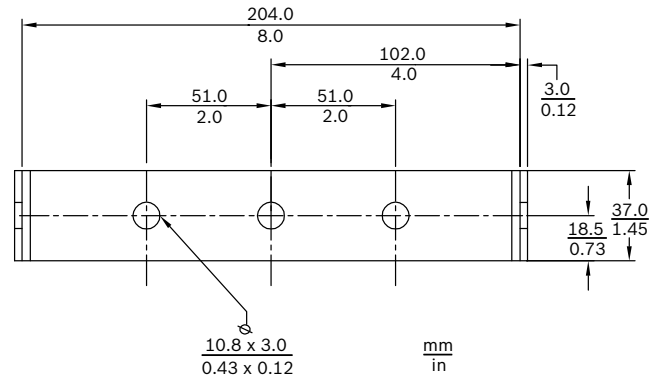

Размеры кронштейна в мм