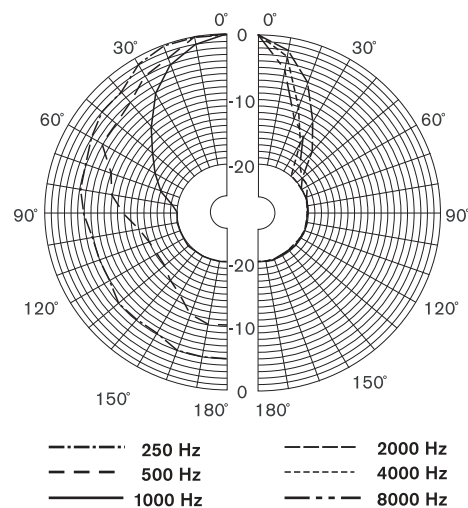

Полярная диаграмма (для розового шума)

Чувствительность октавного диапазона*

Октавный УЗД 1 Вт/1 м	Общий октавный УЗД 1 Вт/1 м	Общий октавный УЗД Рмакс/1 м