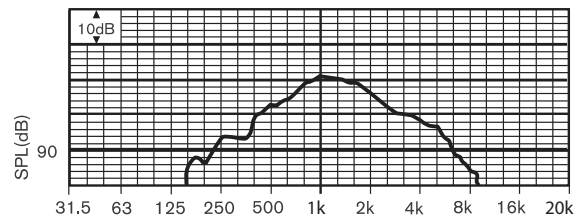

Принципиальная схема

Частотная характеристика

Полярная диаграмма (для розового шума)

Чувствительность октавного диапазона*

Октавный УЗД 1 Вт/1 м	Общий октавный УЗД 1 Вт/1 м	Общий октавный УЗД Рмакс/1 м

125 Гц	84,3	-	-
250 Гц	99,0	-	-
500 Гц	105,2	-	-
1000 Гц	111,0	-	-
2000 Гц	106,2		
4000 Гц	99,2	-	-
8000 Гц	91,2	-	-
А- взвешенное	-	103,3	117,7
Линейно- взвешенное	-	103,5	116,3