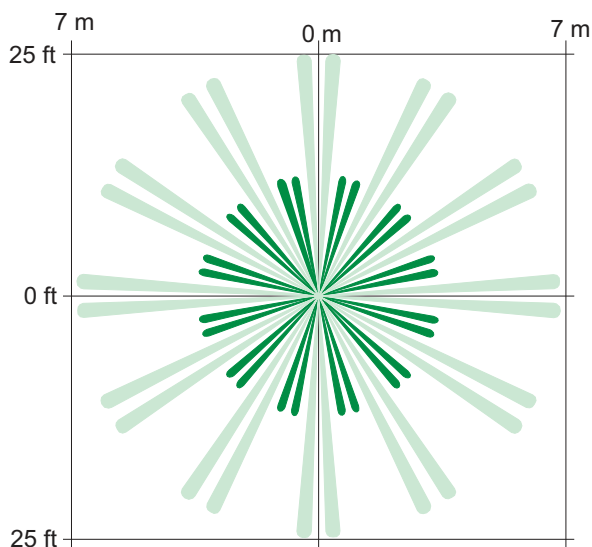

Извещатель с пассивным инфракрасным датчиком DS937 для потолочной установки обеспечивает панорамное покрытие (360° x 14 м). Низкопрофильная конструкция делает устройство практически незаметным даже при установке на поверхности. Для прокладки кабелей и программирования устройства не обязательно снимать извещатель с потолка. Благодаря зоне охвата диаметром 14 м потолочный извещатель идеально подходит для точечного и панорамного (360°) обнаружения.

Замечания по установке и настройке**Вид сверху**

Стандартное покрытие варьируется в зависимости от высоты монтажа. 360° x 14 м (диаметр) при монтаже на высоте 3,7 м.

**Вид сбоку**

Стандартное покрытие варьируется в зависимости от высоты монтажа. 360° x 14 м (диаметр) при монтаже на высоте 3,7 м.