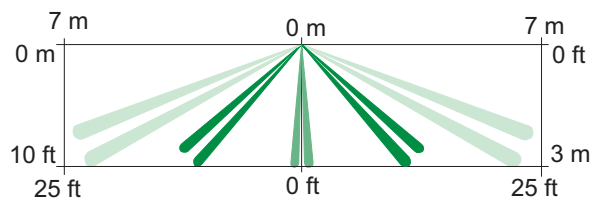

Извещатель с пассивным инфракрасным датчиком DS937 для потолочной установки обеспечивает панорамное покрытие (360° x 14 м). Низкопрофильная конструкция делает устройство практически незаметным даже при установке на поверхности. Для прокладки кабелей и программирования устройства не обязательно снимать извещатель с потолка. Благодаря зоне охвата диаметром 14 м потолочный извещатель идеально подходит для точечного и панорамного (360°) обнаружения.

Замечания по установке и настройке**Вид сверху**

Стандартное покрытие варьируется в зависимости от высоты монтажа. 360° x 14 м (диаметр) при монтаже на высоте 3,7 м.

**Вид сбоку**

Стандартное покрытие варьируется в зависимости от высоты монтажа. 360° x 14 м (диаметр) при монтаже на высоте 3,7 м.