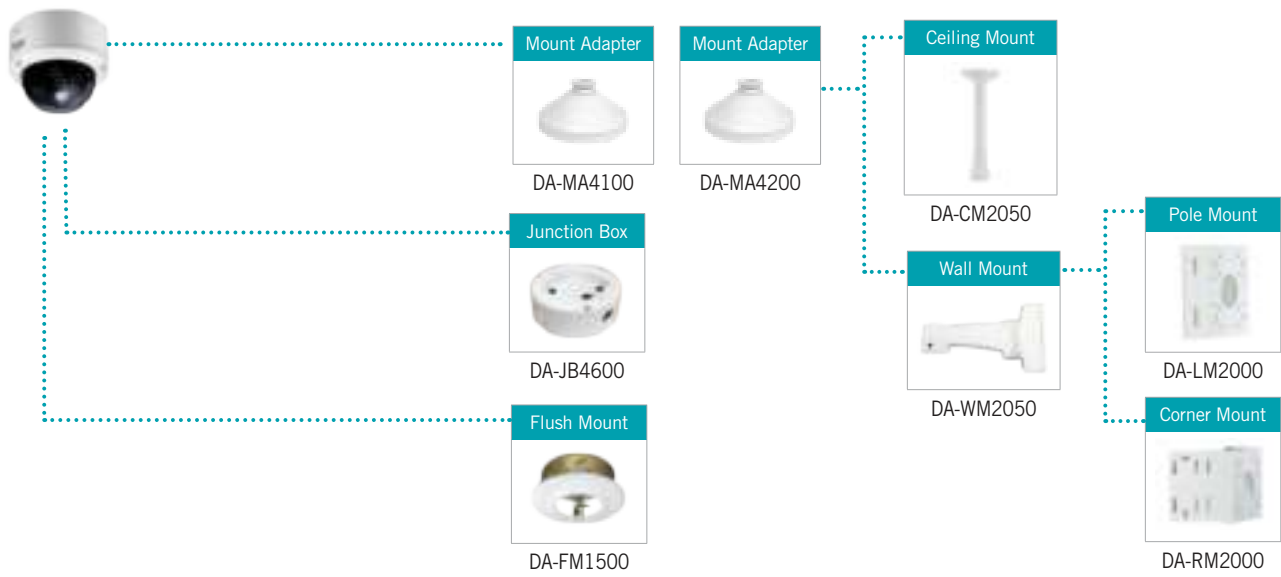

## DOME (6)

DA-MA4100

DA-MA4300

DA-CM2050

DA-WM2050

DA-LM2000

DA-RM2000

**DC-D Series** DC-D4213WRX, DC-D4216WRX, DC-D4513WRX

## DOME (7)

**TC-D Series** TC-D4222WRX, TC-D4221WRXP