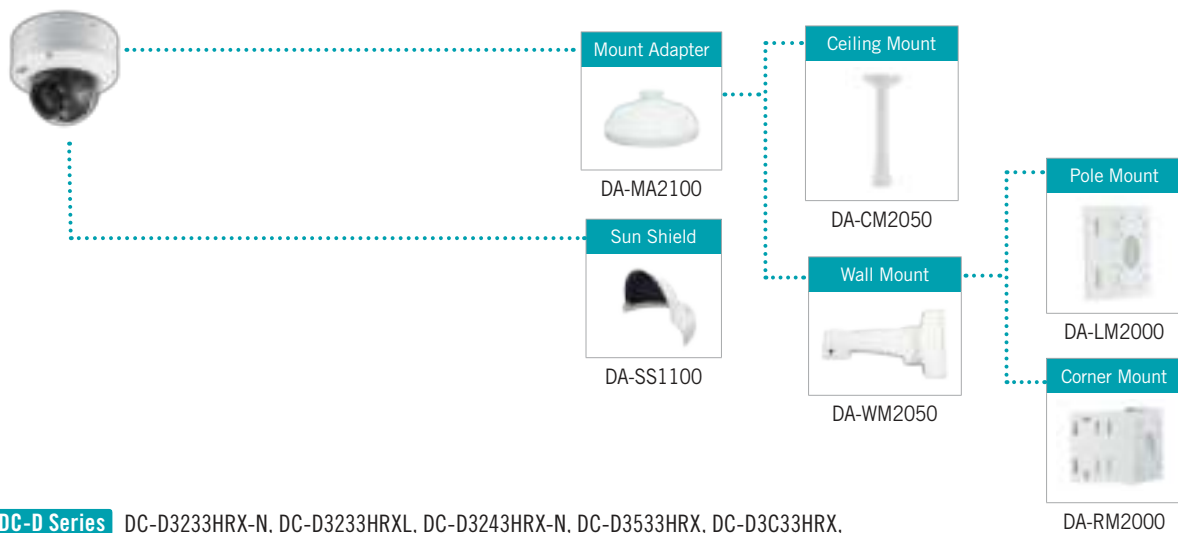

DC-D Series DC-D3233HRX-N, DC-D3233HRXL, DC-D3243HRX-N, DC-D3533HRX, DC-D3C33HRX, DC-D6233HRX, DC-D6233HRXL, DC-D6243HRX