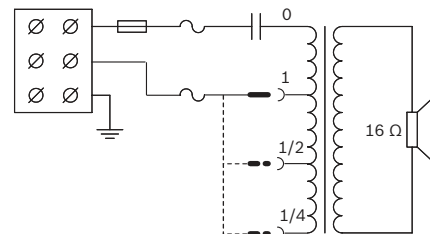

Замечания по установке/конфигурации

Простота настройки мощности

Громкоговоритель имеет трехстороннюю клеммную колодку с винтовым соединением (включая заземление). Согласующий трансформатор имеет три ответвления первичной обмотки для обеспечения работы на номинальную полную мощность, на половину или четверть мощности (с шагом 3 дБ)

Монтаж

Рупорные громкоговорители поставляются в комплекте с прочными регулируемыми стальными монтажными креплениями, позволяющими установить точное направление звукового луча.

Размеры (мм)

Размеры кронштейна

* Данные о технических характеристиках согласно IEC 60268-5

Механические характеристики

Размеры (Д х Г макс.)	499 x 490 мм
Масса	4,5 кг

Цвет	Светло-серый (RAL 7035)
Диаметр кабеля	6–12 мм

Условия эксплуатации