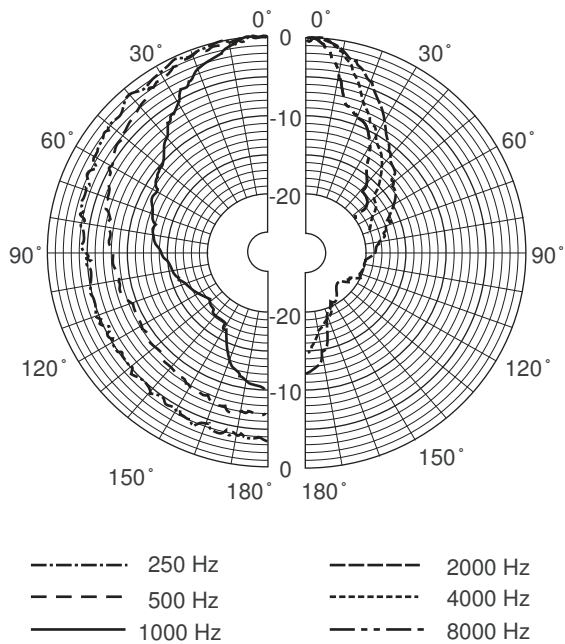

Полярная диаграмма (для розового шума)

Чувствительность октавного диапазона*

	Октавный УЗД 1 Вт/1 м	Общий октавный УЗД 1 Вт/1 м	Общий октавный УЗД P_{макс}/1 м
125 Гц	74,0	-	-
250 Гц	91,7	-	-
500 Гц	102,5	-	-
1000 Гц	111,3	-	-
2000 Гц	106,5	-	-
4000 Гц	99,9	-	-
8000 Гц	92,6	-	-
A- взвешенное	-	103,5	117,1
Линейно- взвешенное	-	103,4	115,6

Угол раскрытия ДН для октавного диапазона

	Горизонтальн ый	Вертикальн ый
125 Гц	-	-
250 Гц	179	179
500 Гц	93	93
1000 Гц	55	55
2000 Гц	37	37

4000 Гц	26	26
8000 Гц	15	15