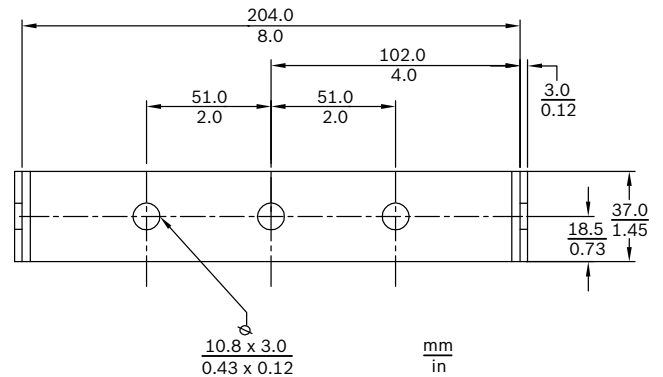

Размеры кронштейна