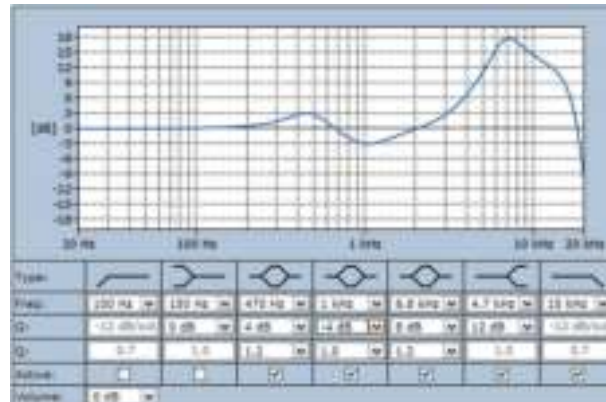

Акустические характеристики на октаву

- (Все измерения выполнены с сигналом розового шума, значения даны в дБ УЗД.)

Указанное активное выравнивание, требуемое для EN54-24

Состав изделия

Количес тво	Компоненты
1	Рупорный громкоговоритель LBC 3483/00
1	Кабельный сальник PG 13,5 (установленный)

Техническое описание

Электрические*

Максимальная мощность	52,5 Вт
Номинальная мощность	35 / 17,5 / 8,75 Вт
Уровень звукового давления при 35 Вт / 1 Вт (при 1 кГц, 1 м)	127 / 112 дБ (УЗД)
Эффективный частотный диапазон (-10 дБ)	от 380 Гц до 5 кГц
Угол раскрытия при 1 кГц/4 кГц, (-6 дБ)	50° / 25°
Номинальное напряжение	100 В
Номинальное сопротивление	286 Ом
Разъем	Зажимная клеммная колодка

* Данные о технических характеристиках согласно IEC 60268-5

Механические характеристики

Размеры (Д х Г макс.)	499 x 490 мм
Масса	4,5 кг