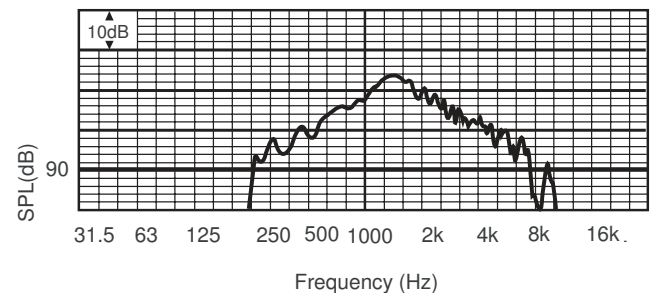

Частотная характеристика