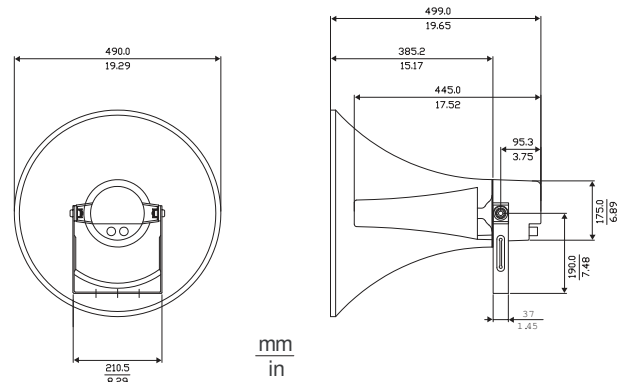

Все громкоговорители компании Bosch способны непрерывно работать в течение 100 часов при номинальной мощности в соответствии со стандартами потребляемой мощности IEC 268-5. Компания Bosch разработала также специальный тест (Simulated Acoustical Feedback Exposure, SAFE) для демонстрации того, что они могут в течение короткого времени работать с мощностью, в два раза превышающей номинальную. Это обеспечивает дополнительную степень надежности в критических условиях, что лучше удовлетворяет требования заказчика, обеспечивает более долгий срок службы и снижает риск возникновения неисправностей.

Безопасность	согласно EN 60065
Защита от пыли и влаги	согласно IEC 60529 IP 65
Аварийная ситуация	согласно BS 54-24 / EN 5839-8 / EN 60849
Ветровая нагрузка	согласно NEN 6702:2007 + A1: 2008, Bft11

Регион	Сертификация
Европа	CE
	CPD
Польша	CNBOP
	CNBOP

Замечания по установке/конфигурации

Простота настройки мощности

Громкоговоритель имеет трехстороннюю клеммную колодку с винтовым соединением (включая заземление). Согласующий трансформатор имеет три ответвления первичной обмотки для обеспечения работы на номинальную полную мощность, на половину или четверть мощности (с шагом 3 дБ)

Монтаж

Рупорные громкоговорители поставляются в комплекте с прочными регулируемыми стальными монтажными креплениями, позволяющими установить точное направление звукового луча.

Размеры (мм)