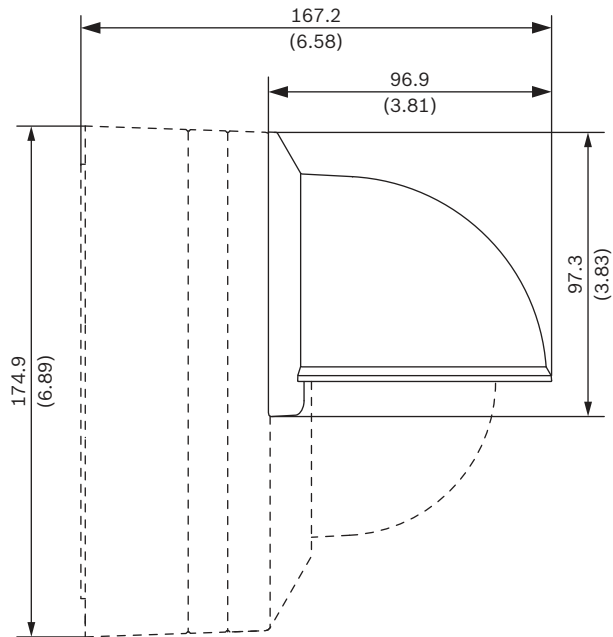

Сертификации и согласования

Условия эксплуатации

Соляной туман	IEC60068-2-52
Воздействие	IK08

Комплектация

Количество	Компонент
1	Кожух для защиты от атмосферных воздействий
2	Винт M5 x 81 мм со звездообразным шлицем, цилиндрической головкой и цинковым покрытием
1	Руководство по быстрой установке

Технические характеристики

Механические характеристики

Размеры (Ш x Г)	96,9 x 97,3 мм
Вес	184 г
Стандартный цвет	Белый (RAL 9003)

Механические характеристики

Материал	Алюминиевый сплав
Монтаж	На стену, с FLEXIDOME IP 8000i