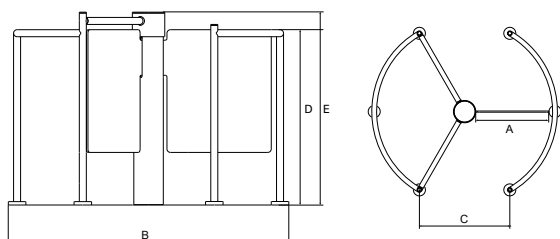

Аварийный выход

Transpalock 900 является самоотключающейся системой: при отключении электропитания он разблокируется, обеспечивая свободный проход.

BoonTouch

Для управления системами ограничения доступа со стойки ресепшн, компания Boon Edam предлагает универсальный пульт. Он позволяет управлять любой комбинацией турникетов (до 6 единиц одновременно) и совместим с большинством продуктов Boon Edam. Благодаря интуитивно понятному пользовательскому интерфейсу, оператор может легко управлять всеми турникетами сразу или каждым по отдельности. Кроме того, универсальный пульт управления передает информацию о любой тревожной ситуации в зоне турникетов – на стойку ресепшн.

Технические характеристики

Электропитание: 220-240 V, 50/60 Гц

Энергопотребление

В режиме работы: 20 Вт

В режиме покоя: 60 Вт

Температурный режим: от -20°C до 50°C

Масса: 118 кг

Интеграция систем контроля доступа

Все решения ограничения доступа, производства компании Boon Edam, легко интегрируются практически с любыми системами контроля доступа. Считыватели магнитных карт или отпечатков пальцев, а также другие системы авторизации можно устанавливать на раму турникета Transpalock 900 или использовать дополнительный пьедестал. Все это позволяет сделать проход более удобным для посетителей.