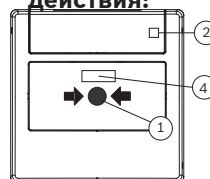

Сбрасываемые ручные извещатели однократного действия:

Нажатие на черную отметку (1) включает сигнал тревоги. На состояние тревоги указывает измененный цвет панели (4) и мигающий светодиодный индикатор (2).

Сброс ручного извещателя однократного действия производится при помощи тестового ключа. Светодиодный индикатор (2) гаснет.

Индивидуальная идентификация извещателя

Сброс ручных извещателей со стеклянной панелью и сбрасываемых ручных извещателей не производится с пожарной панели.

Индивидуальная идентификация извещателя с отображением его адреса на пожарной панели обеспечивает быстрое определение местоположения сработавшего извещателя.