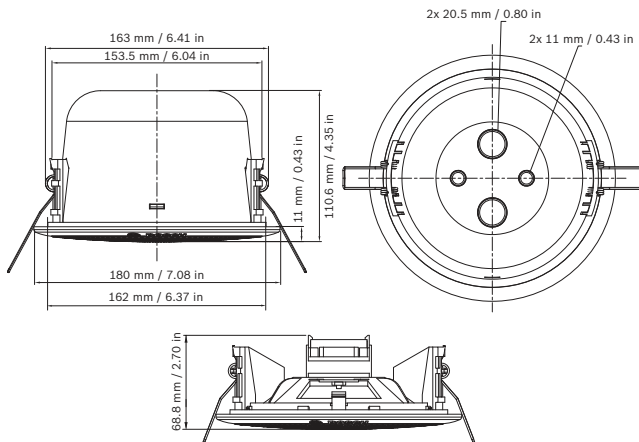

Задний короб, который крепится к громкоговорителю посредством защелкивающегося механизма, имеет выбивные отверстия для двух втулок (11 мм) и двух кабельных сальников (20,5 мм).

LC3-CBB

Принципиальная схема LC3-UC06

Принципиальная схема LC3-UC06-LZ

Кинематическая схема LC3-UC06 и LC3-CBB

LC3-UC06 и LC3-CBB

Частотная характеристика LC3-UC06

Горизонтальная/вертикальная полярная диаграмма LC3-UC06 (низкая частота). Нормализовано на оси 0 градусов.