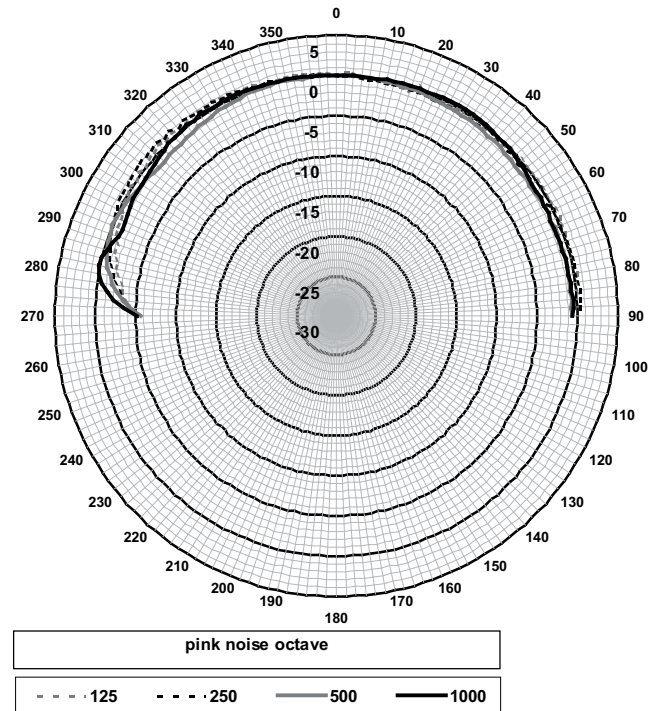

Принципиальная схема LC3-UC06-LZ

Кинематическая схема LC3-UC06 и LC3-CBB

LC3-UC06 и LC3-CBB

Частотная характеристика LC3-UC06

Горизонтальная/вертикальная полярная диаграмма LC3-UC06 (низкая частота). Нормализовано на оси 0 градусов.

Горизонтальная/вертикальная полярная диаграмма LC3-UC06 (низкая частота). Нормализовано на оси 0 градусов.

Чувствительность октавного диапазона LC3-UC06 \*

	Октавный УЗД 1Вт/1м	Общий октавный УЗД 1Вт/1м	Общий октавный УЗД Р <sub>макс</sub> /1м
125 Гц	90,7	-	-
250 Гц	89,7	-	-
500 Гц	86,3	-	-
1000 Гц	85,9	-	-
2000 Гц	91,4	-	-
4000 Гц	94,5	-	-
8000 Гц	93,4	-	-
A- взвешенное	-	89,1	95,9
Линейно- взвешенное	-	89,7	96,7