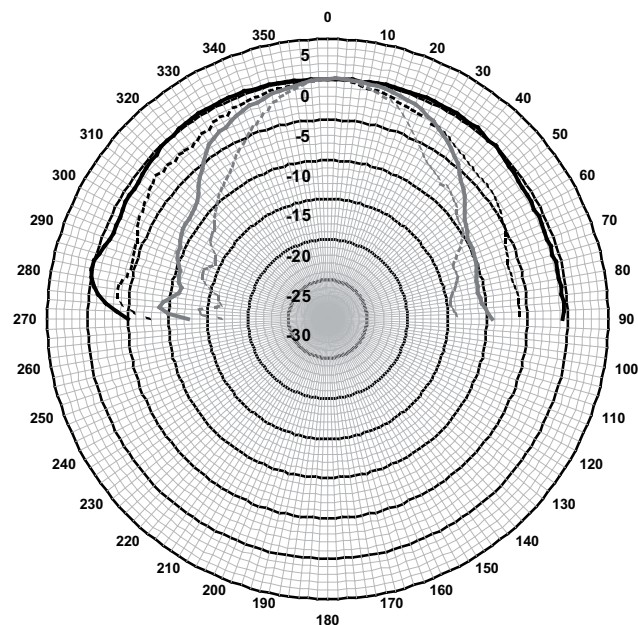

Принципиальная схема LC3-UC06-LZ

Кинематическая схема LC3-UC06 и LC3-CBB

LC3-UC06 и LC3-CBB

Частотная характеристика LC3-UC06

Горизонтальная/вертикальная полярная диаграмма LC3-UC06 (низкая частота). Нормализовано на оси 0 градусов.

Горизонтальная/вертикальная полярная диаграмма LC3-UC06 (низкая частота). Нормализовано на оси 0 градусов.

Чувствительность октавного диапазона LC3-UC06 \*

	Октавный УЗД 1Вт/1м	Общий октавный УЗД 1Вт/1м	Общий октавный УЗД Р <sub>макс</sub> /1м
125 Гц	90,7	-	-
250 Гц	89,7	-	-
500 Гц	86,3	-	-
1000 Гц	85,9	-	-
2000 Гц	91,4	-	-
4000 Гц	94,5	-	-
8000 Гц	93,4	-	-
A- взвешенное	-	89,1	95,9
Линейно- взвешенное	-	89,7	96,7