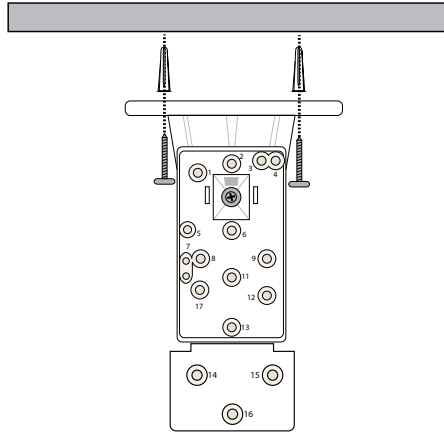

1 |

2 |

3 |

4 |

5 |

6 |

ISC-BDL2-XXX
ISC-BPQ2-XXX
ISC-BPR2-XXX

RFPR-XXX

ISN-AP1-XXX

RFDL-XXX

ISC-PDL1-XXX
ISC-PPR1-XXX
ISC-PDL1-XXX
ISP-PPR1-XXX

ISC-CDL1-XXX

DS840LSN
DS935LSN

ISW-ZDL2-XXX
ISW-ZPR2-XXX

Universal Ceiling Mount Bracket B338

cz Instalační příručka
da Installationsanvisning
de Installationshandbuch
el Οδηγός εγκατάστασης
en Installation Guide
es Manual de instalación
fi Asennusopas
fr Guide de l'installateur
hu Telepítési útmutató
it Manuale di installazione
nl Installatiehandleiding
no Installasjonsveiledning
pt Guia de Instalação
pl Przewodnik instalacji
ru Руководство по установке
tr Montaj Kılavuzu