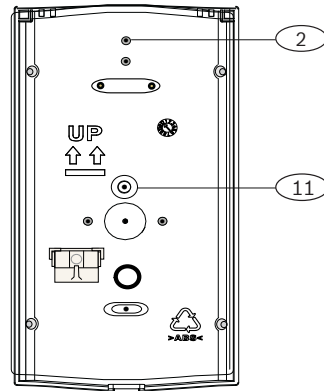

1 |

2 |

3 |

4 |

5 |

6 |

ISC-BDL2-XXX
ISC-BPQ2-XXX
ISC-BPR2-XXX

RFPR-XXX

ISN-AP1-XXX

RFDL-XXX

ISC-PDL1-XXX
ISC-PPR1-XXX
ISC-PDL1-XXX
ISP-PPR1-XXX

ISC-CDL1-XXX

DS840LSN
DS935LSN

ISW-ZDL2-XXX
ISW-ZPR2-XXX

Universal Ceiling Mount Bracket B338

cz Instalační příručka
da Installationsanvisning
de Installationshandbuch
el Οδηγός εγκατάστασης
en Installation Guide
es Manual de instalación
fi Asennusopas
fr Guide de l'installateur
hu Telepítési útmutató
it Manuale di installazione
nl Installatiehandleiding
no Installasjonsveiledning
pt Guia de Instalação
pl Przewodnik instalacji
ru Руководство по установке
tr Montaj Kılavuzu