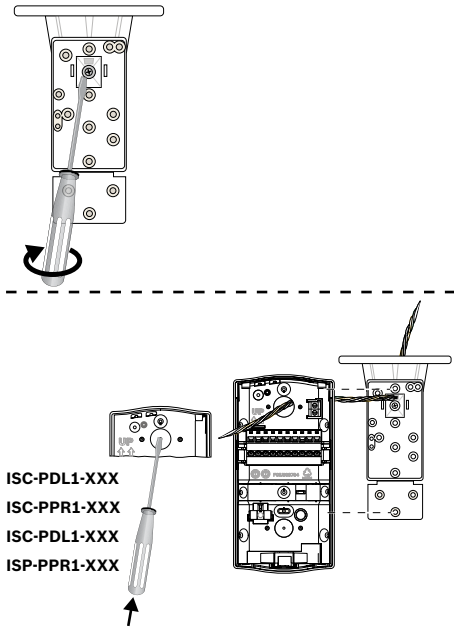

1 |

2 |

3 |

4 |

5 |

6 |

ISC-BDL2-XXX
ISC-BPQ2-XXX
ISC-BPR2-XXX

RFPR-XXX

ISN-AP1-XXX

RFDL-XXX

ISC-PDL1-XXX
ISC-PPR1-XXX
ISC-PDL1-XXX
ISP-PPR1-XXX

ISC-CDL1-XXX

DS840LSN
DS935LSN

ISW-ZDL2-XXX
ISW-ZPR2-XXX

Universal Ceiling Mount Bracket B338

cz Instalační příručka
da Installationsanvisning
de Installationshandbuch
el Οδηγός εγκατάστασης
en Installation Guide
es Manual de instalación
fi Asennusopas
fr Guide de l'installateur
hu Telepítési útmutató
it Manuale di installazione
nl Installatiehandleiding
no Installasjonsveiledning
pt Guia de Instalação
pl Przewodnik instalacji
ru Руководство по установке
tr Montaj Kılavuzu