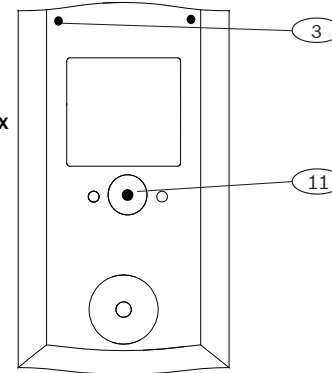

1 |

2 |

3 |

4 |

5 |

6 |

ISC-BDL2-XXX
ISC-BPQ2-XXX
ISC-BPR2-XXX

RFPR-XXX

ISN-AP1-XXX

RFDL-XXX

ISC-PDL1-XXX
ISC-PPR1-XXX
ISC-PDL1-XXX
ISP-PPR1-XXX

ISC-CDL1-XXX

DS840LSN
DS935LSN

ISW-ZDL2-XXX
ISW-ZPR2-XXX

Universal Ceiling Mount Bracket B338

cz Instalační příručka
da Installationsanvisning
de Installationshandbuch
el Οδηγός εγκατάστασης
en Installation Guide
es Manual de instalación
fi Asennusopas
fr Guide de l'installateur
hu Telepítési útmutató
it Manuale di installazione
nl Installatiehandleiding
no Installasjonsveiledning
pt Guia de Instalação
pl Przewodnik instalacji
ru Руководство по установке
tr Montaj Kılavuzu