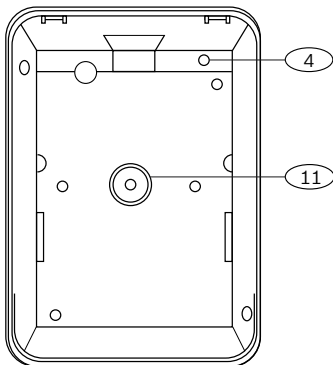

1 |

2 |

3 |

4 |

5 |

6 |

ISC-BDL2-XXX
ISC-BPQ2-XXX
ISC-BPR2-XXX

RFPR-XXX

ISN-AP1-XXX

RFDL-XXX

ISC-PDL1-XXX
ISC-PPR1-XXX
ISC-PDL1-XXX
ISP-PPR1-XXX

ISC-CDL1-XXX

DS840LSN
DS935LSN

ISW-ZDL2-XXX
ISW-ZPR2-XXX

Universal Ceiling Mount Bracket B338

cz Instalační příručka
da Installationsanvisning
de Installationshandbuch
el Οδηγός εγκατάστασης
en Installation Guide
es Manual de instalación
fi Asennusopas
fr Guide de l'installateur
hu Telepítési útmutató
it Manuale di installazione
nl Installatiehandleiding
no Installasjonsveiledning
pt Guia de Instalação
pl Przewodnik instalacji
ru Руководство по установке
tr Montaj Kılavuzu