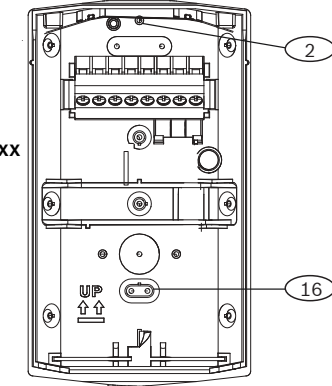

1 |

2 |

3 |

4 |

5 |

6 |

ISC-BDL2-XXX
ISC-BPQ2-XXX
ISC-BPR2-XXX

RFPR-XXX

ISN-AP1-XXX

RFDL-XXX

ISC-PDL1-XXX
ISC-PPR1-XXX
ISC-PDL1-XXX
ISP-PPR1-XXX

ISC-CDL1-XXX

DS840LSN
DS935LSN

ISW-ZDL2-XXX
ISW-ZPR2-XXX

Universal Ceiling Mount Bracket B338

cz Instalační příručka
da Installationsanvisning
de Installationshandbuch
el Οδηγός εγκατάστασης
en Installation Guide
es Manual de instalación
fi Asennusopas
fr Guide de l'installateur
hu Telepítési útmutató
it Manuale di installazione
nl Installatiehandleiding
no Installasjonsveiledning
pt Guia de Instalação
pl Przewodnik instalacji
ru Руководство по установке
tr Montaj Kılavuzu