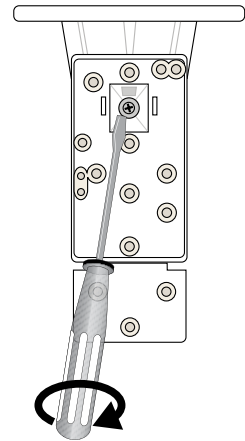

1 |

2 |

3 |

4 |

5 |

6 |

ISC-BDL2-XXX
ISC-BPQ2-XXX
ISC-BPR2-XXX

RFPR-XXX

ISN-AP1-XXX

RFDL-XXX

ISC-PDL1-XXX
ISC-PPR1-XXX
ISC-PDL1-XXX
ISP-PPR1-XXX

ISC-CDL1-XXX

DS840LSN
DS935LSN

ISW-ZDL2-XXX
ISW-ZPR2-XXX

Universal Ceiling Mount Bracket B338

cz Instalační příručka
da Installationsanvisning
de Installationshandbuch
el Οδηγός εγκατάστασης
en Installation Guide
es Manual de instalación
fi Asennusopas
fr Guide de l'installateur
hu Telepítési útmutató
it Manuale di installazione
nl Installatiehandleiding
no Installasjonsveiledning
pt Guia de Instalação
pl Przewodnik instalacji
ru Руководство по установке
tr Montaj Kılavuzu