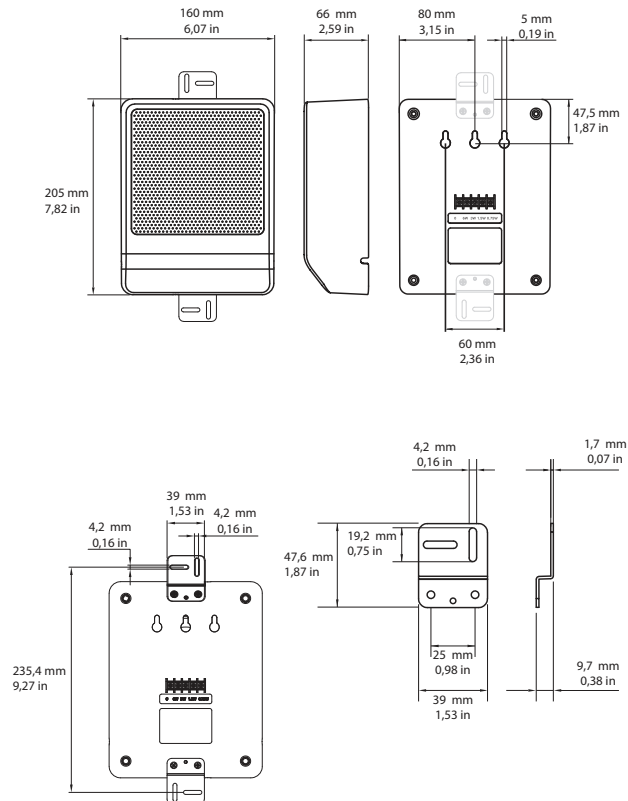

Безопасность согласно EN 62368-1

Функции

Корпус изготовлен из прочного и твердого АБС (акрилонитрил-бутадиен-стирола).

Замечания по установке и настройке

Три отверстия на задней панели обеспечивают простую и быструю установку на стену. Для быстрой и простой установки на стену или потолок в комплект также входят два дополнительных монтажных кронштейна. Удобная и простая в использовании четырехконтактная винтовая клеммная колодка расположена на задней панели и позволяет выполнять подключения на месте. Эта клеммная колодка предусматривает возможность ответвлений мощности на согласующем трансформаторе 100 В в

корпусе. Она обеспечивает работу на номинальную полную мощность, на половиинули четверть мощности мощности (т. е. с шагом 3 дБ).

Размеры LB10-UC06-Fx

Принципиальная схема

Частотная характеристика

— Результат полношагового измерения
 - - - Результат полушагового измерения

* Данные о технических характеристиках согласно IEC 60268-5 (полушаговый интервал)

Механические характеристики

Размеры (В x Ш x Г)	205 мм x 160 мм x 66 мм
Вес	0,83 кг
Цвет	Белый (RAL 9003)

Условия эксплуатации