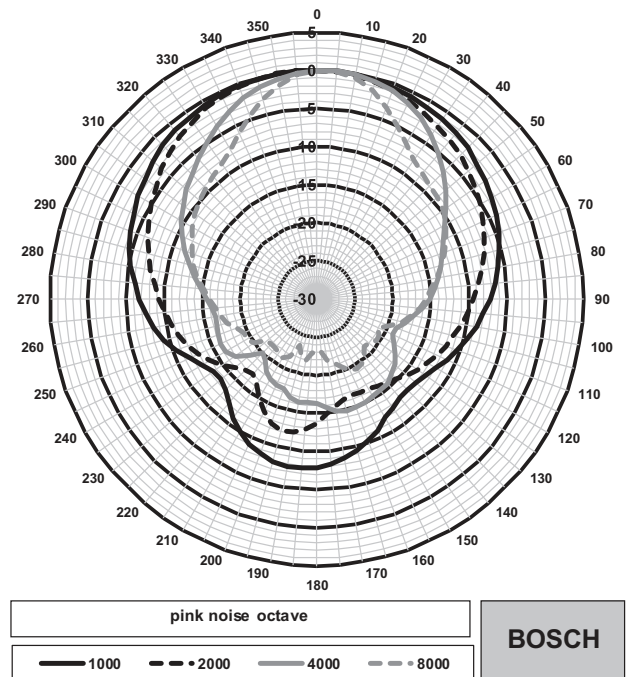

корпусе. Она обеспечивает работу на номинальную полную мощность, на половиинули четверть мощности мощности (т. е. с шагом 3 дБ).

Размеры LB10-UC06-Fx

Принципиальная схема

Частотная характеристика

— Результат полношагового измерения
 - - - Результат полушагового измерения

Горизонтальная полярная диаграмма (высокие частоты). Нормализовано на оси 0°.

Горизонтальная полярная диаграмма (низкие частоты). Нормализовано на оси 0°.

Комплектация

Количество	Компонент
1	LB10-UC06-FL Корпусный громкоговоритель, 6 Вт, прямой, белый
1	Руководство по установке

* Данные о технических характеристиках согласно IEC 60268-5 (полушаговый интервал)

Механические характеристики

Размеры (В x Ш x Г)	205 мм x 160 мм x 66 мм
Вес	0,83 кг
Цвет	Белый (RAL 9003)

Условия эксплуатации