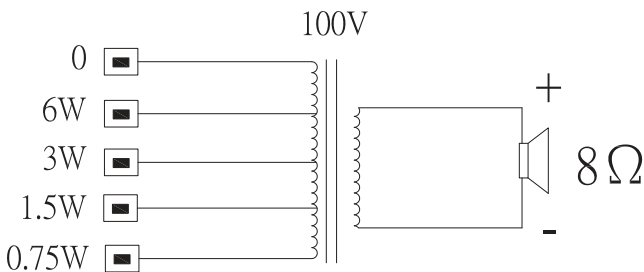

корпусе. Она обеспечивает работу на номинальную полную мощность, на половиинули четверть мощности мощности (т. е. с шагом 3 дБ).

Размеры LB10-UC06-Fx

Принципиальная схема

Частотная характеристика

— Результат полношагового измерения
 - - - Результат полушагового измерения

* Данные о технических характеристиках согласно IEC 60268-5 (полушаговый интервал)

Механические характеристики

Размеры (В x Ш x Г)	205 мм x 160 мм x 66 мм
Вес	0,83 кг
Цвет	Белый (RAL 9003)

Условия эксплуатации