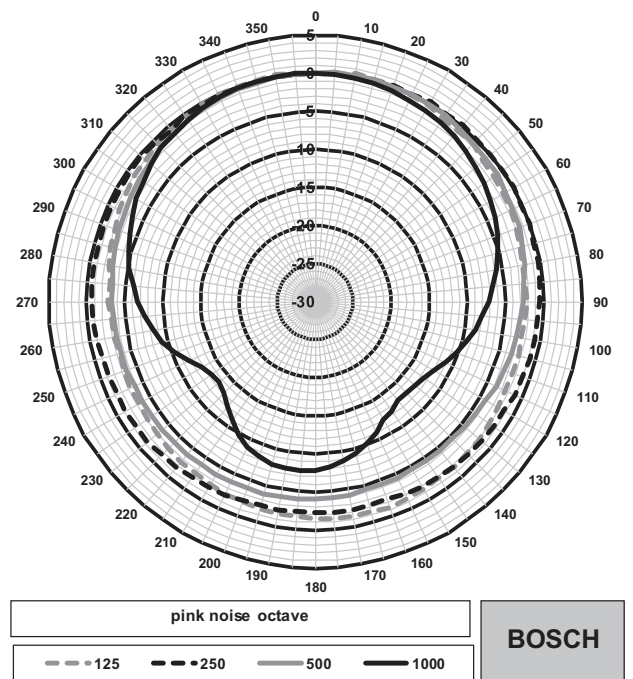

корпусе. Она обеспечивает работу на номинальную полную мощность, на половиинули четверть мощности мощности (т. е. с шагом 3 дБ).

Размеры LB10-UC06-Fx

Принципиальная схема

Частотная характеристика

— Результат полношагового измерения
 - - - Результат полушагового измерения

Горизонтальная полярная диаграмма (высокие частоты). Нормализовано на оси 0°.

Горизонтальная полярная диаграмма (низкие частоты). Нормализовано на оси 0°.

Комплектация

Количество	Компонент
1	LB10-UC06-FL Корпусный громкоговоритель, 6 Вт, прямой, белый
1	Руководство по установке

Технические характеристики**Электрические***

Номинальная мощность	6 / 3 / 1,5 / 0,75 Вт
Уровень звукового давления при 6 Вт / 1 Вт (1 м)	99 дБ / 91 дБ (УЗД)
Эффективный частотный диапазон	от 145 Гц до 18 кГц (-10 дБ)
Угол раскрытия	1 кГц / 4 кГц (-6 дБ)
горизонтальный	168° / 89°
вертикальный	168° / 89°
Номинальное напряжение на входе	100 В
Номинальное сопротивление	1667 Ом
Разъем	4-контактная винтовая клеммная колодка

* Данные о технических характеристиках согласно IEC 60268-5 (полушаговый интервал)

Механические характеристики

Размеры (В x Ш x Г)	205 мм x 160 мм x 66 мм
Вес	0,83 кг
Цвет	Белый (RAL 9003)

Условия эксплуатации