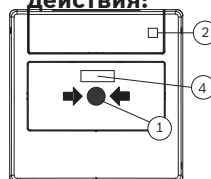

Сбрасываемые ручные извещатели однократного действия:

Нажатие на черную отметку (1) включает сигнал тревоги. На состояние тревоги указывает измененный цвет панели (4) и мигающий светодиодный индикатор (2).

Сброс ручного извещателя однократного действия производится при помощи тестового ключа. Светодиодный индикатор (2) гаснет.

Индивидуальная идентификация извещателя

Сброс ручных извещателей со стеклянной панелью и сбрасываемых ручных извещателей не производится с пожарной панели.

Индивидуальная идентификация извещателя с отображением его адреса на пожарной панели обеспечивает быстрое определение местоположения сработавшего извещателя.