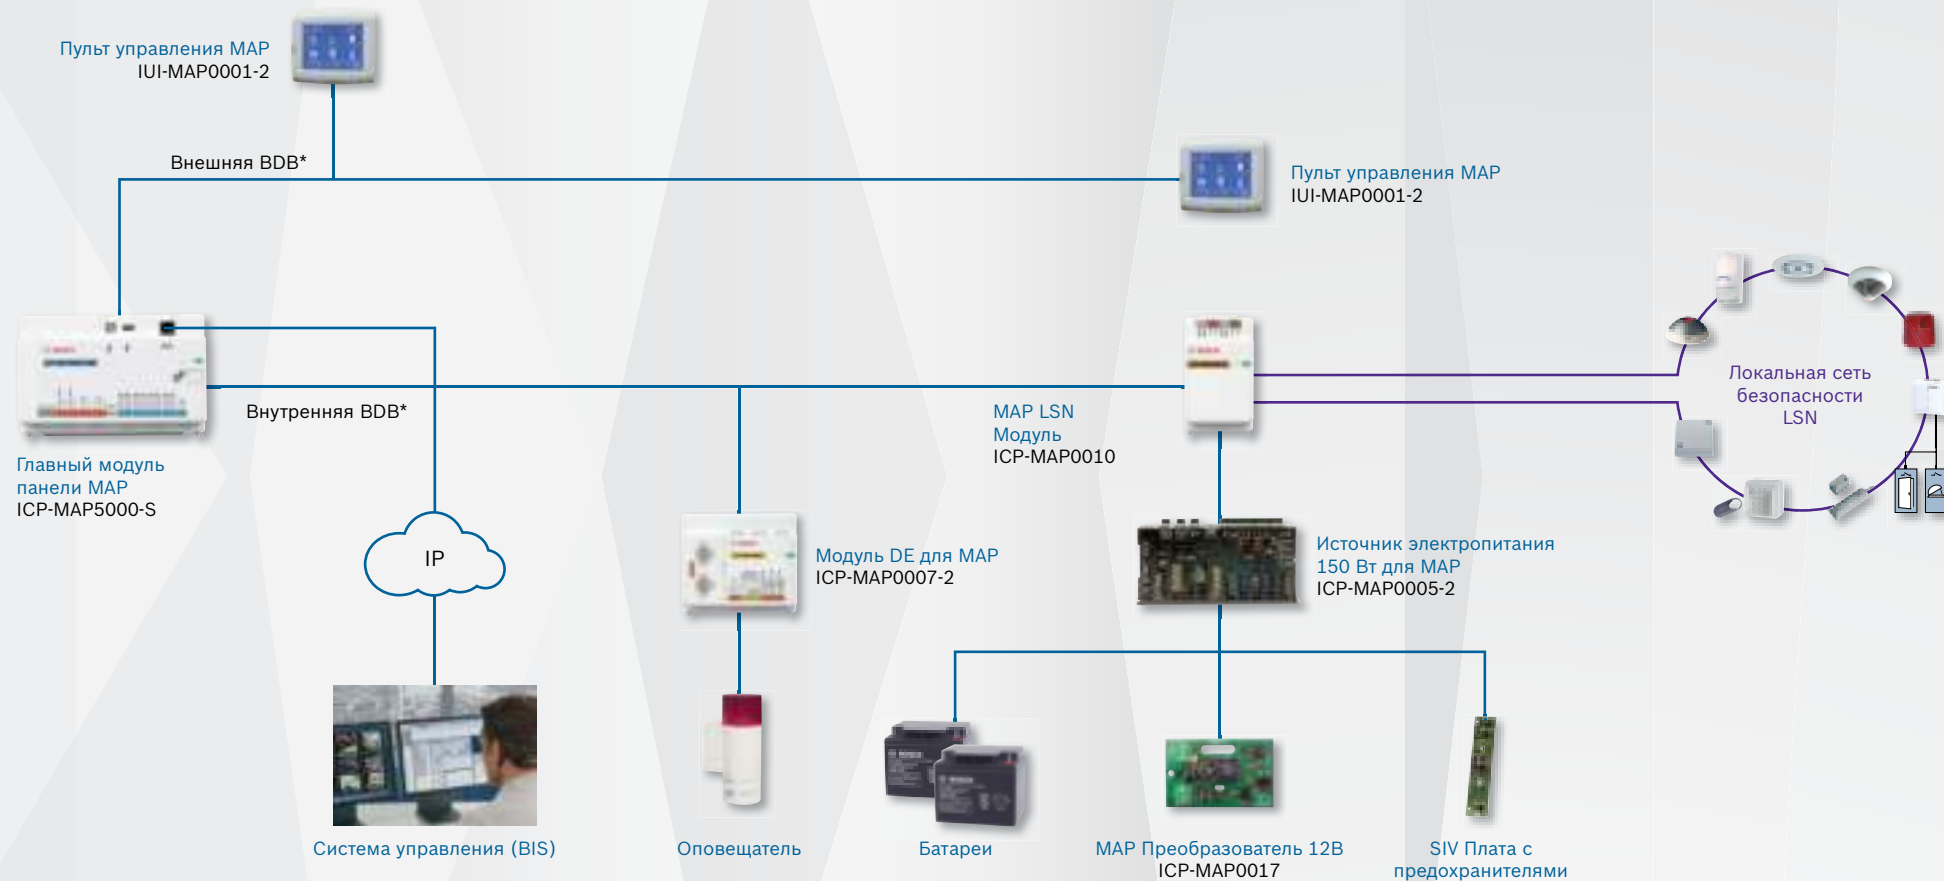

# Краткий обзор модульной охранной платформы MAP 5000

## MAP 5000

\* BDB: шина данных Bosch

## MAP 5000 small

Примечание: на систему не более 2 пультов управления MAP и 1 модуля MAP LSN

\* BDB: шина данных Bosch