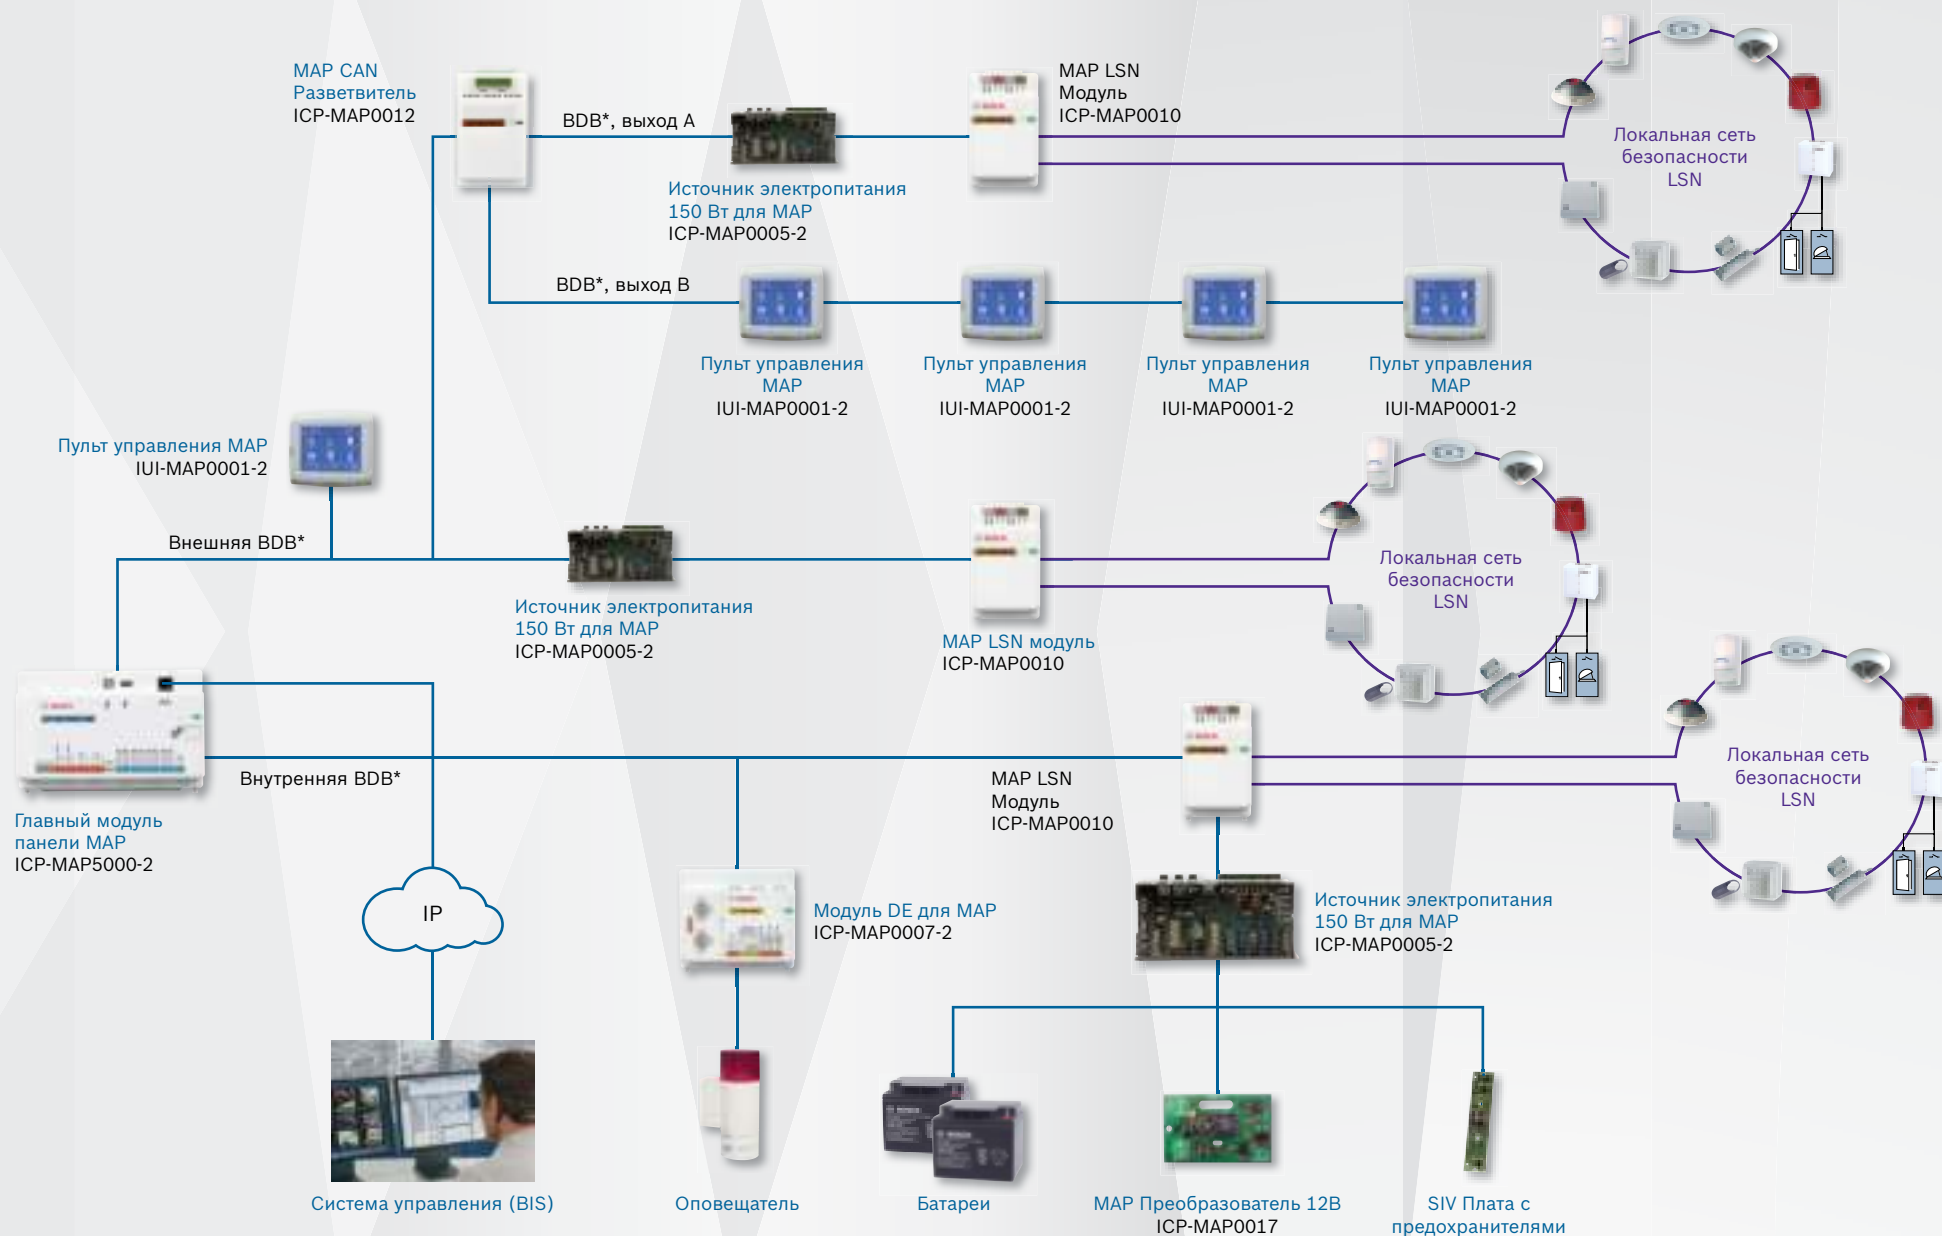

# Краткий обзор модульной охранной платформы MAP 5000

## MAP 5000 COM с интегрированным IP-коммуникатором

## MAP 5000

\* BDB: шина данных Bosch