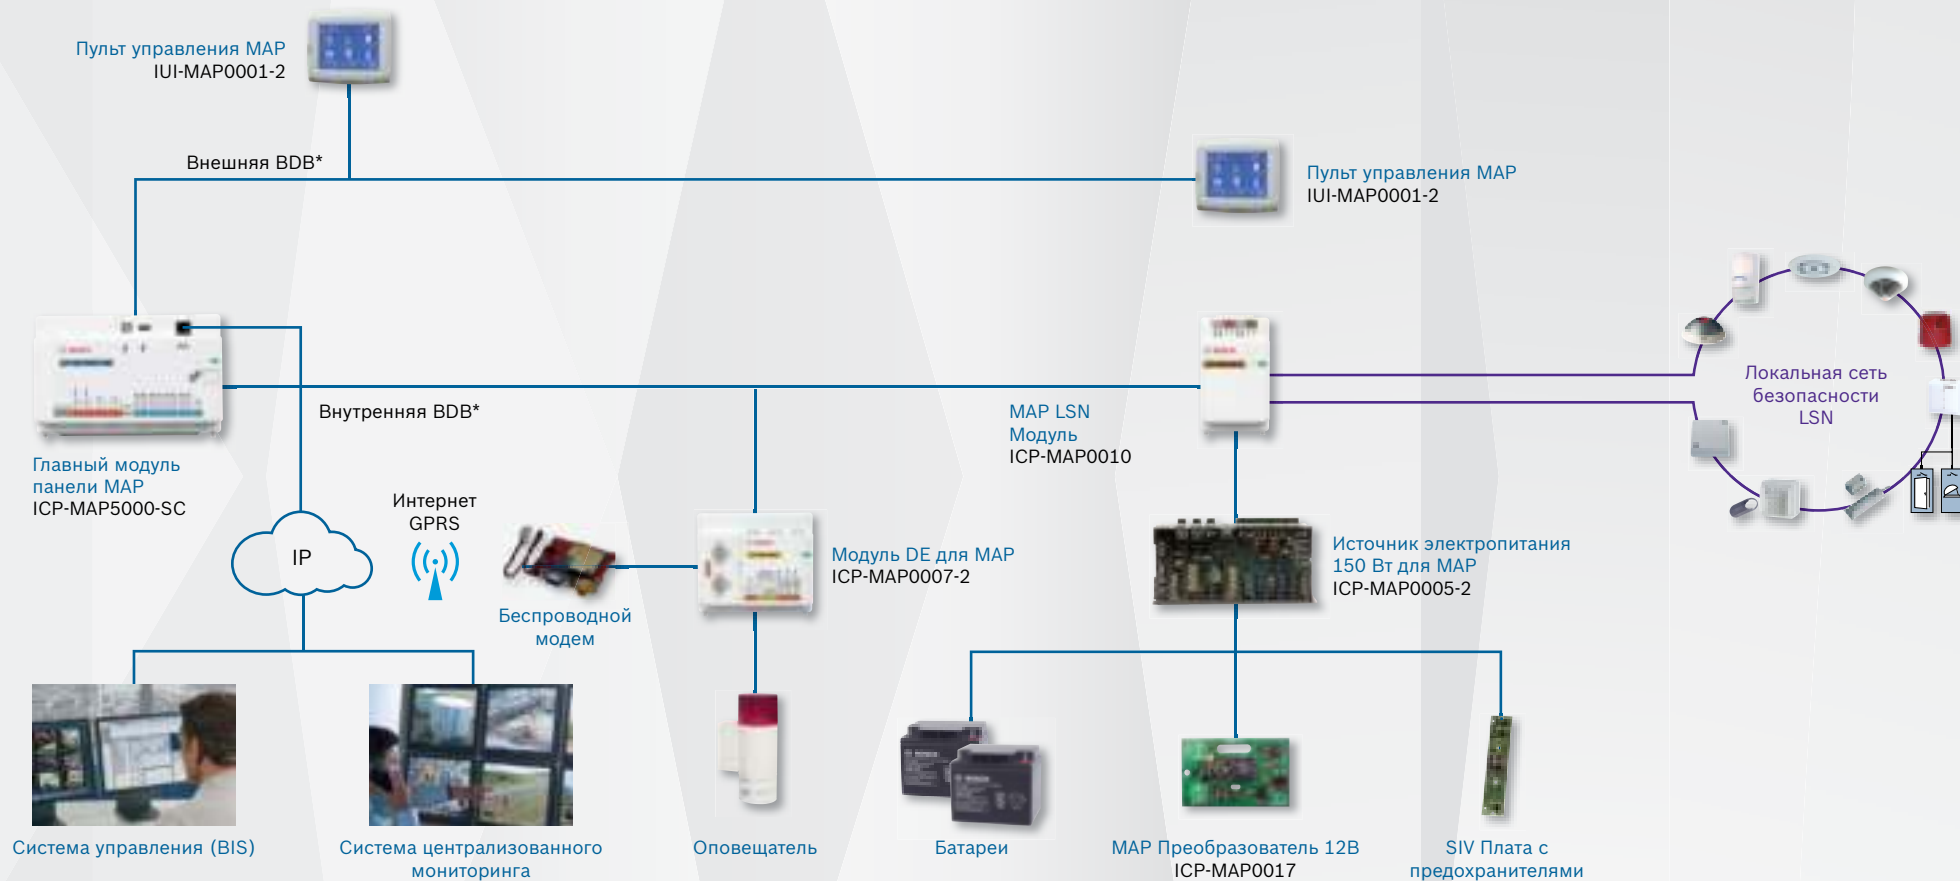

# Краткий обзор модульной охранной платформы MAP 5000

## MAP 5000 small

Примечание: на систему не более 2 пультов управления MAP и 1 модуля MAP LSN

\* BDB: шина данных Bosch

## MAP 5000 small COM с интегрированным IP-коммуникатором

Примечание: на систему не более 2 пультов управления MAP и 1 модуля MAP LSN

\* BDB: шина данных Bosch