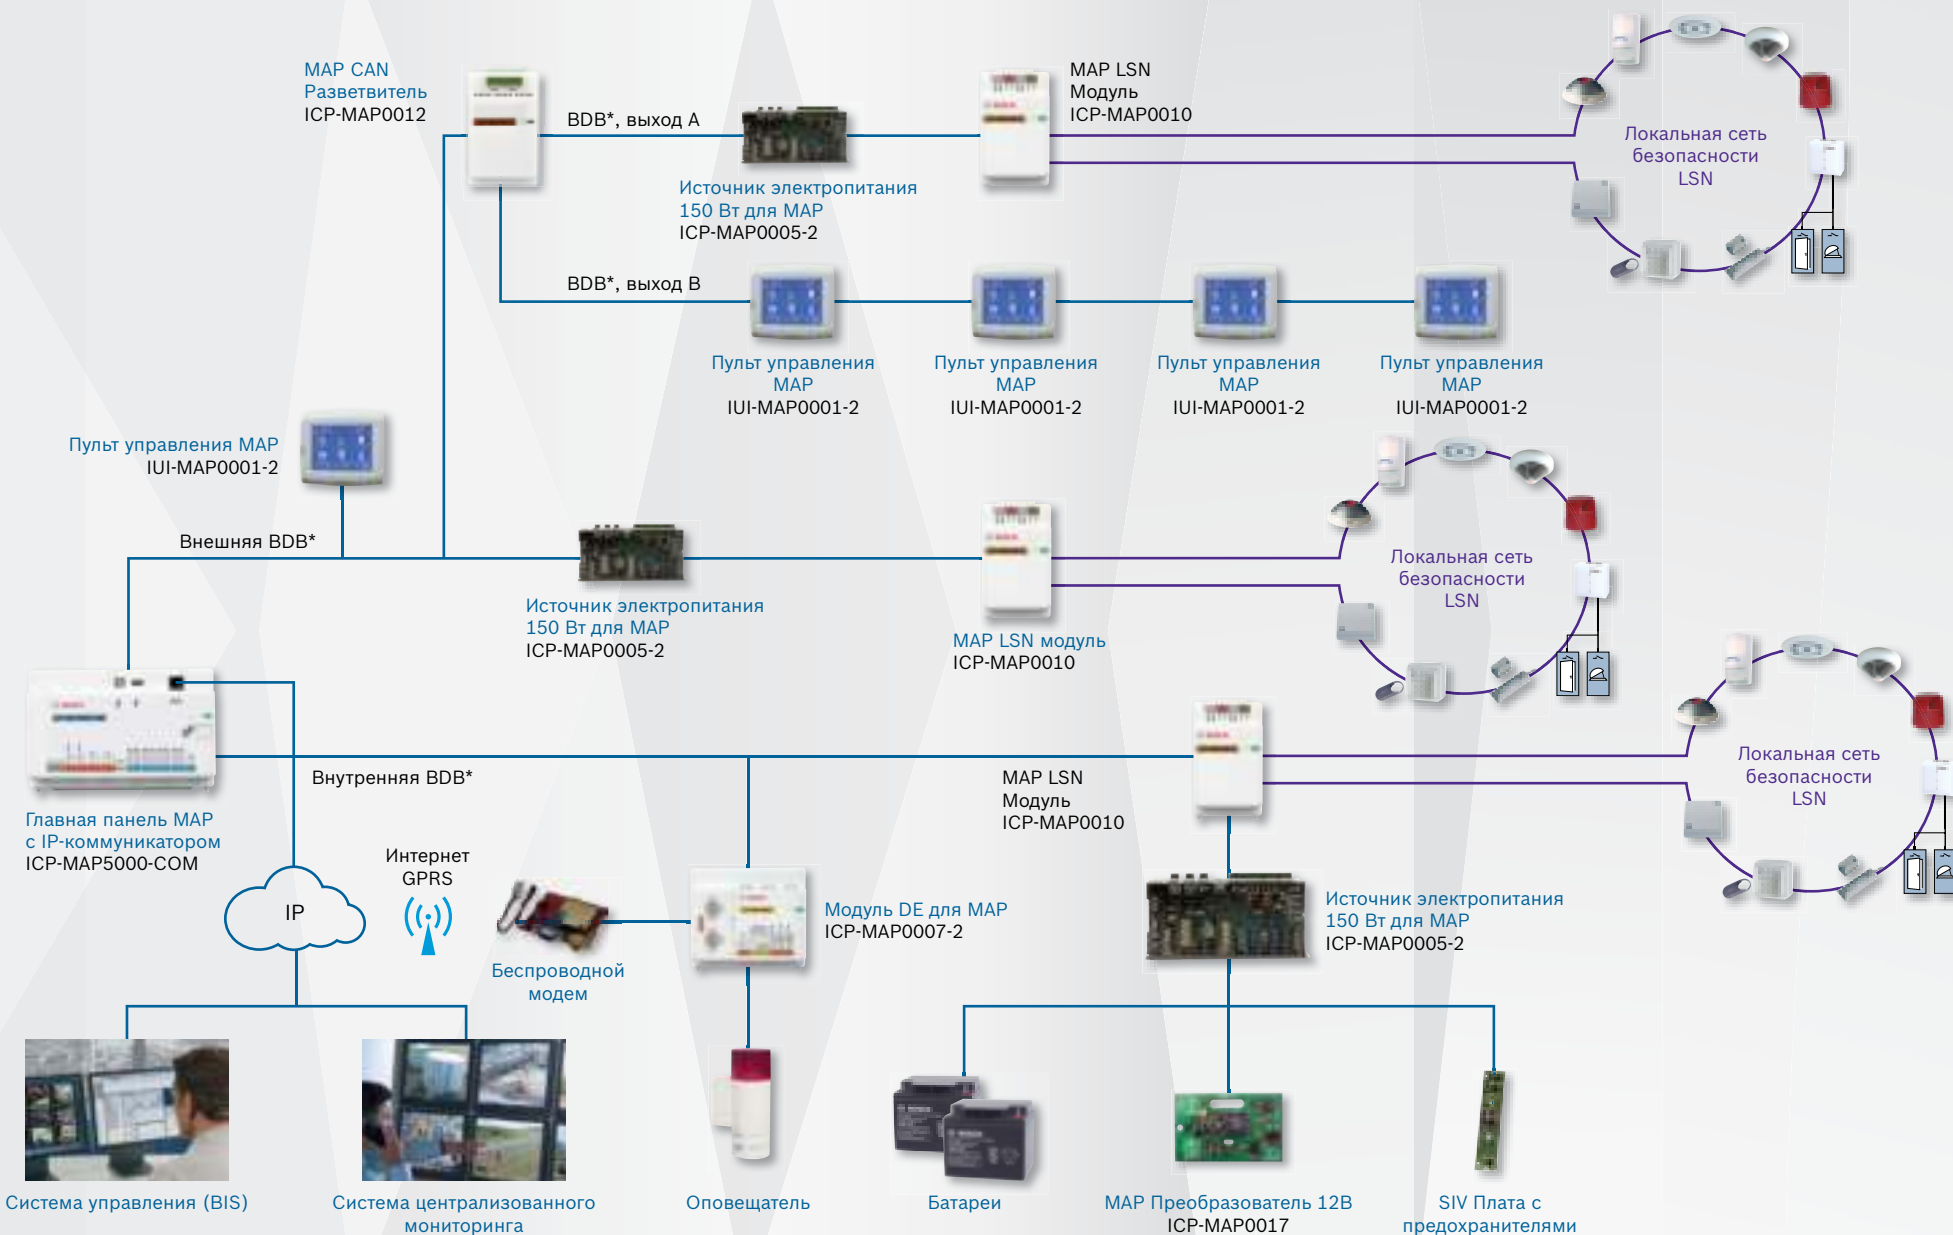

# Краткий обзор модульной охранной платформы MAP 5000

## MAP 5000 COM с интегрированным IP-коммуникатором

## MAP 5000

\* BDB: шина данных Bosch