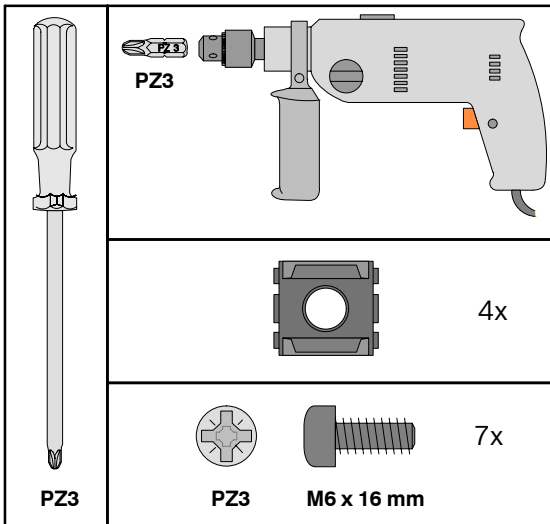

H
PSS 0002 A	217 mm 8.54 "
DIB 0000 A	217 mm 8.54 "
PSM 0002 A	308 mm 12.13 "
PSB 0004 A	308 mm 12.13 "
HCP 0006 A	409 mm 16.10 "
HBC 0010 A	609 mm 23.98 "
HBE 0012 A	609 mm 23.98 "