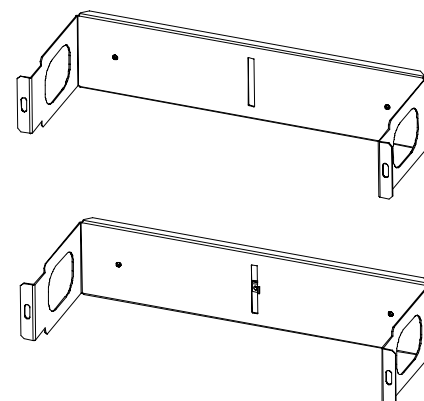

## FRK 0019 A F.01U.511.304

- AL** **Pershkrimi i pajisjes / Manual i instalimit**  
Kompleti i pajisjeve për fiksim 19 inç
- BG** **Описание на продукта / Инструкция за монтаж**  
Монтажен комплект, 19-инчов
- CZ** **Popis produktu / Instalační manuál**  
9palcová montážní souprava
- D** **Produktbeschreibung / Montageanleitung**  
Einbausatz 19"
- DK** **Produktbeskrivelse / Installationsmanual**  
Monteringssæt, 19"
- E** **Descripción del Producto / Manual de Instalación**  
Kit de fijación de 19 pulgadas
- EST** **Toote kirjeldus / Monteerimisjuhised**  
19-tolline fikseerimiskomplekt
- F** **Description de produit / Manuel d'installation**  
Kit de fixation 19 pouces
- FIN** **Tuotekuvaus / Asennusohjeet**  
19 tuuman kiinnityssarja
- GB** **Product description / Installation manual**  
19" Installation Kit
- GR** **Περιγραφή προϊόντος / Οδηγίες συναρμολόγησης**  
ΚΙΤ στερέωσης 19 ιντσών
- H** **Termékleírás / Telepítési kézikönyv**  
19"-os szerelőkészlet
- HR** **Opis proizvoda / Priručnik za instaliranje**  
19-inčni komplet za pričvršćivanje
- I** **Descrizione prodotto / Manuale di installazione**  
Kit di fissaggio 19"
- LT** **Gaminio aprašymas / Surinkimo instrukcija**  
19 colių tvirtinimo elementai
- LV** **Izstrādājuma apraksts / Montāžas norādījumi**  
19 collu aprīkojuma komplekts
- N** **Produktbeskrivelse / Monteringsinstrukser**  
19-tommers festesett
- NL** **Productomschrijving / Installatiehandleiding**  
19 inch bevestigingsset
- P** **Descrição de Produto / Manual de Instalação**  
Kit de fixação de 19 polegadas
- PL** **Opis produktu / Instrukcja instalacji**  
Zestaw montażowy 19"
- RO** **Prospecte / Manual de Instalara**  
Kit de fixare 19 inch
- RUS** **Техническое описание / Инструкция по установке**  
19-дюймовый крепежный комплект
- S** **Produkt beskrivning / Installation manual**  
Fixeringsset 19 inch
- SCG** **Opis proizvoda / Instalacijski priručnik**  
19-inčni komplet za fiksiranje
- SLO** **Opis izdelka / Priročnik za montažo**  
19-palčna oprema za popravljanje
- TR** **Ürün tanımı / Kurulum kılavuzu**  
19 inçlik montaj takımı