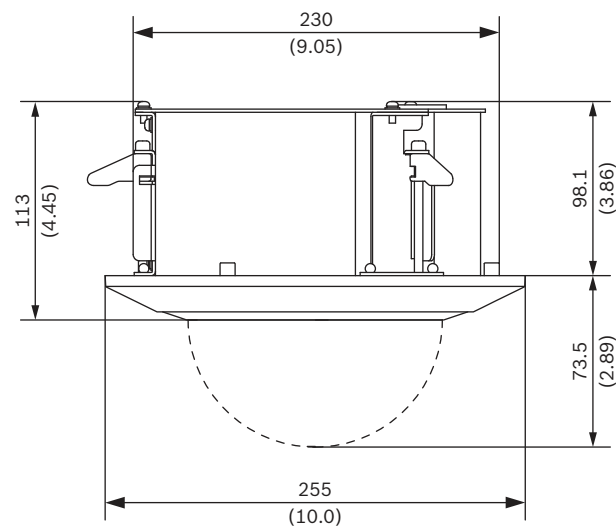

Комплектация

Количество	Компонент
1	Монтажный комплект
4	Винты М6 х 12 мм, Т25
1	Руководство по быстрой установке

Технические характеристики

Механические характеристики

Размеры	Размер потолочного отверстия \varnothing 230 мм Глубина: 98,1 мм
Вес	1520 г
Стандартный цвет	Белый (RAL 9003) (декоративная пластина)

Механические характеристики

Материал	Сталь; поликарбонат (декоративная пластина)
Монтаж	В потолок

Размеры в мм

Информация для заказа

NDA-8000-PLEN Монтаж.компл. класса «пенум» в потолок

Набор для монтажа в потолок класса «пенум» для FLEXIDOME IP 8000i.
Номер заказа **NDA-8000-PLEN**